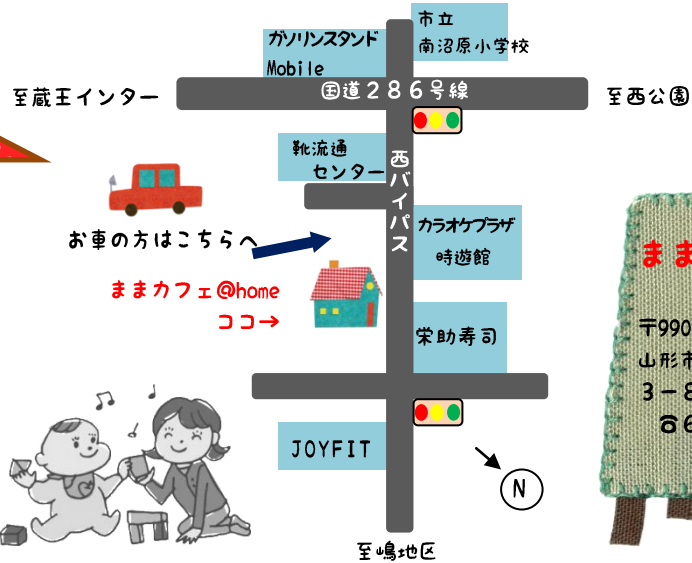

親子連れはもちろん、おじいちゃん・おばあちゃん、大人だけの参加もOK♪

山形のこと、地元のこと…情報交換をしながら、ゆったりとした時間を過ごしませんか。山形市内各地の公民館やコミュニティセンターなどの公共施設で開催しています。

開催場所と時間を当団体の
ツイッターにて配信中！

@ikujicircleland(育児サークルランド)

是非チェックしてみてね！

※普段ツイッターを使わない方でも
ご覧いただけます

携帯・スマホからいつでも
チェックできるよ★

テーマ別ままカフェ@homeのテーマを募集中！例えば「みんなどこで遊んでるの？」「近くに同じくらいのお子さん住んでるのかな」など、ホームページのメールフォームから送信してね♪

避難家族向け

避難中の親子がつどう家 「ママカフェ@home」 遊びに来てね!

震災で避難している親子が自由に過ごせるつどいのひろばです。お友達との出会いやホッとできる空間があります。開館時間中ならばいつでも好きな時間に来て、好きな時間に帰れます。自由に過ごしてくださいね♪

★利用案内☆

- 開館日時：毎週火・水曜日
10:00~16:00
- 利用料金：無料
- 対象年齢：生後0ヶ月~就学前まで
- 駐車場：6台駐車可能です。
*近隣には駐車しないようにお願いします。
- みんなで作るおうちです。お昼寝もOK!
飲み物・ミルクは各自お持ちください。

避難されている方向け

ママカフェ@home

スケジュール

気軽に参加してね!

ママカフェ@home はじめてさん **手作りの日**