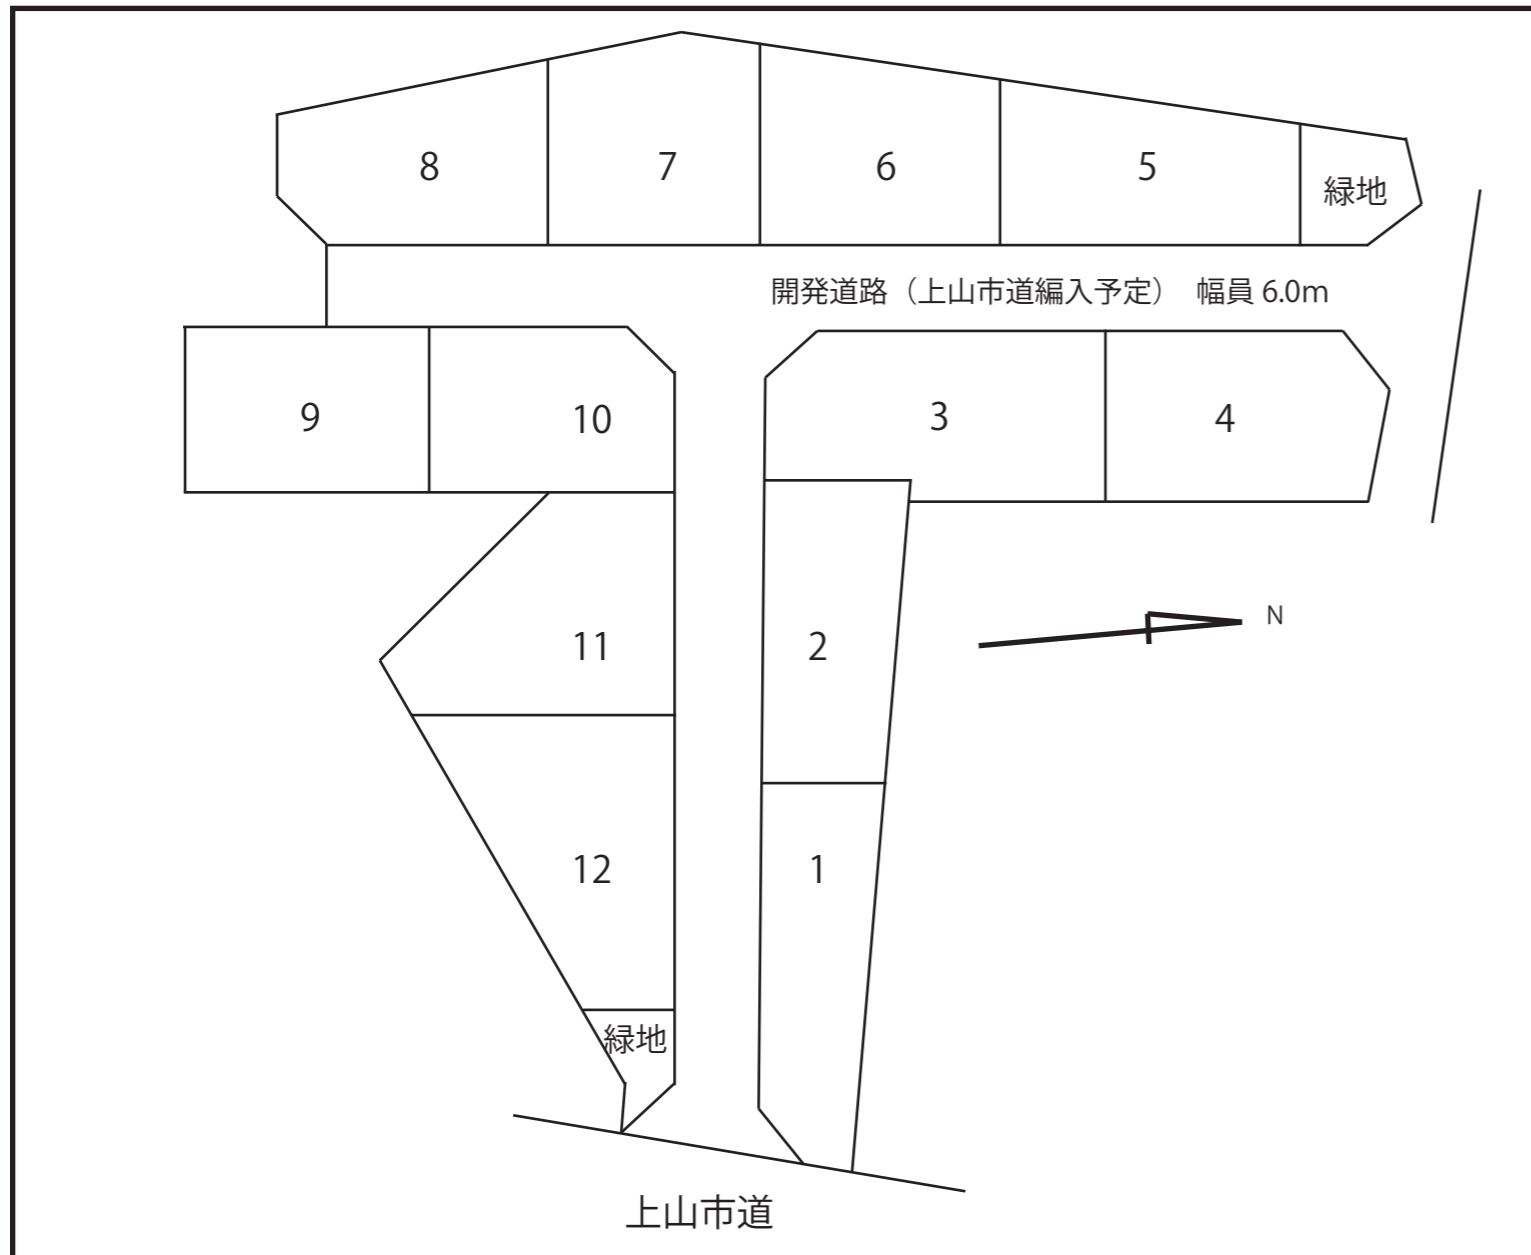

ファーストタウン矢来

《第1期分譲》

ファーストタウン矢来 分譲区画図

概要

- 所在地 : 上山市矢来4丁目
- 交通 : かみのやま温泉駅 約700m 徒歩 約9分
- 開発面積 : 3614.38㎡
- 開発許可番号 : 指令村総建第204号
- 総区画数 : 12区画
- 販売価格 : 7,050,000円 (1区画) ~10,000,000円 (1区画)
- 区画面積 : 202.12㎡~264.21㎡
- 最多販売価格帯 : 700万円台 (6区画)
- 地目 : 宅地
- 用途地域 : 第1種住居地域
- 建ぺい率 : 60%
- 容積率 : 200%
- 道路幅員 : 6.0m
- 電気 : 東北電力
- ガス : プロパンガス
- 上下水道 : 上山市
- 学区 : 上山南小学校・上山南中学校
- 備考 : 下水道受益者負担金 : 215円/㎡

区画	価格	面積	区画	価格	面積
1			7		
2			商	7,850,000円	207.34㎡ (62.72坪)
3	10,000,000円	264.31㎡ (79.95坪)	商	7,350,000円	202.13㎡ (61.14坪)
4	8,650,000円	227.70㎡ (68.88坪)	10		
5	8,500,000円	223.90㎡ (67.73坪)	11		
6	8,150,000円	224.13㎡ (67.80坪)	商	8,000,000円	240.47㎡ (72.74坪)