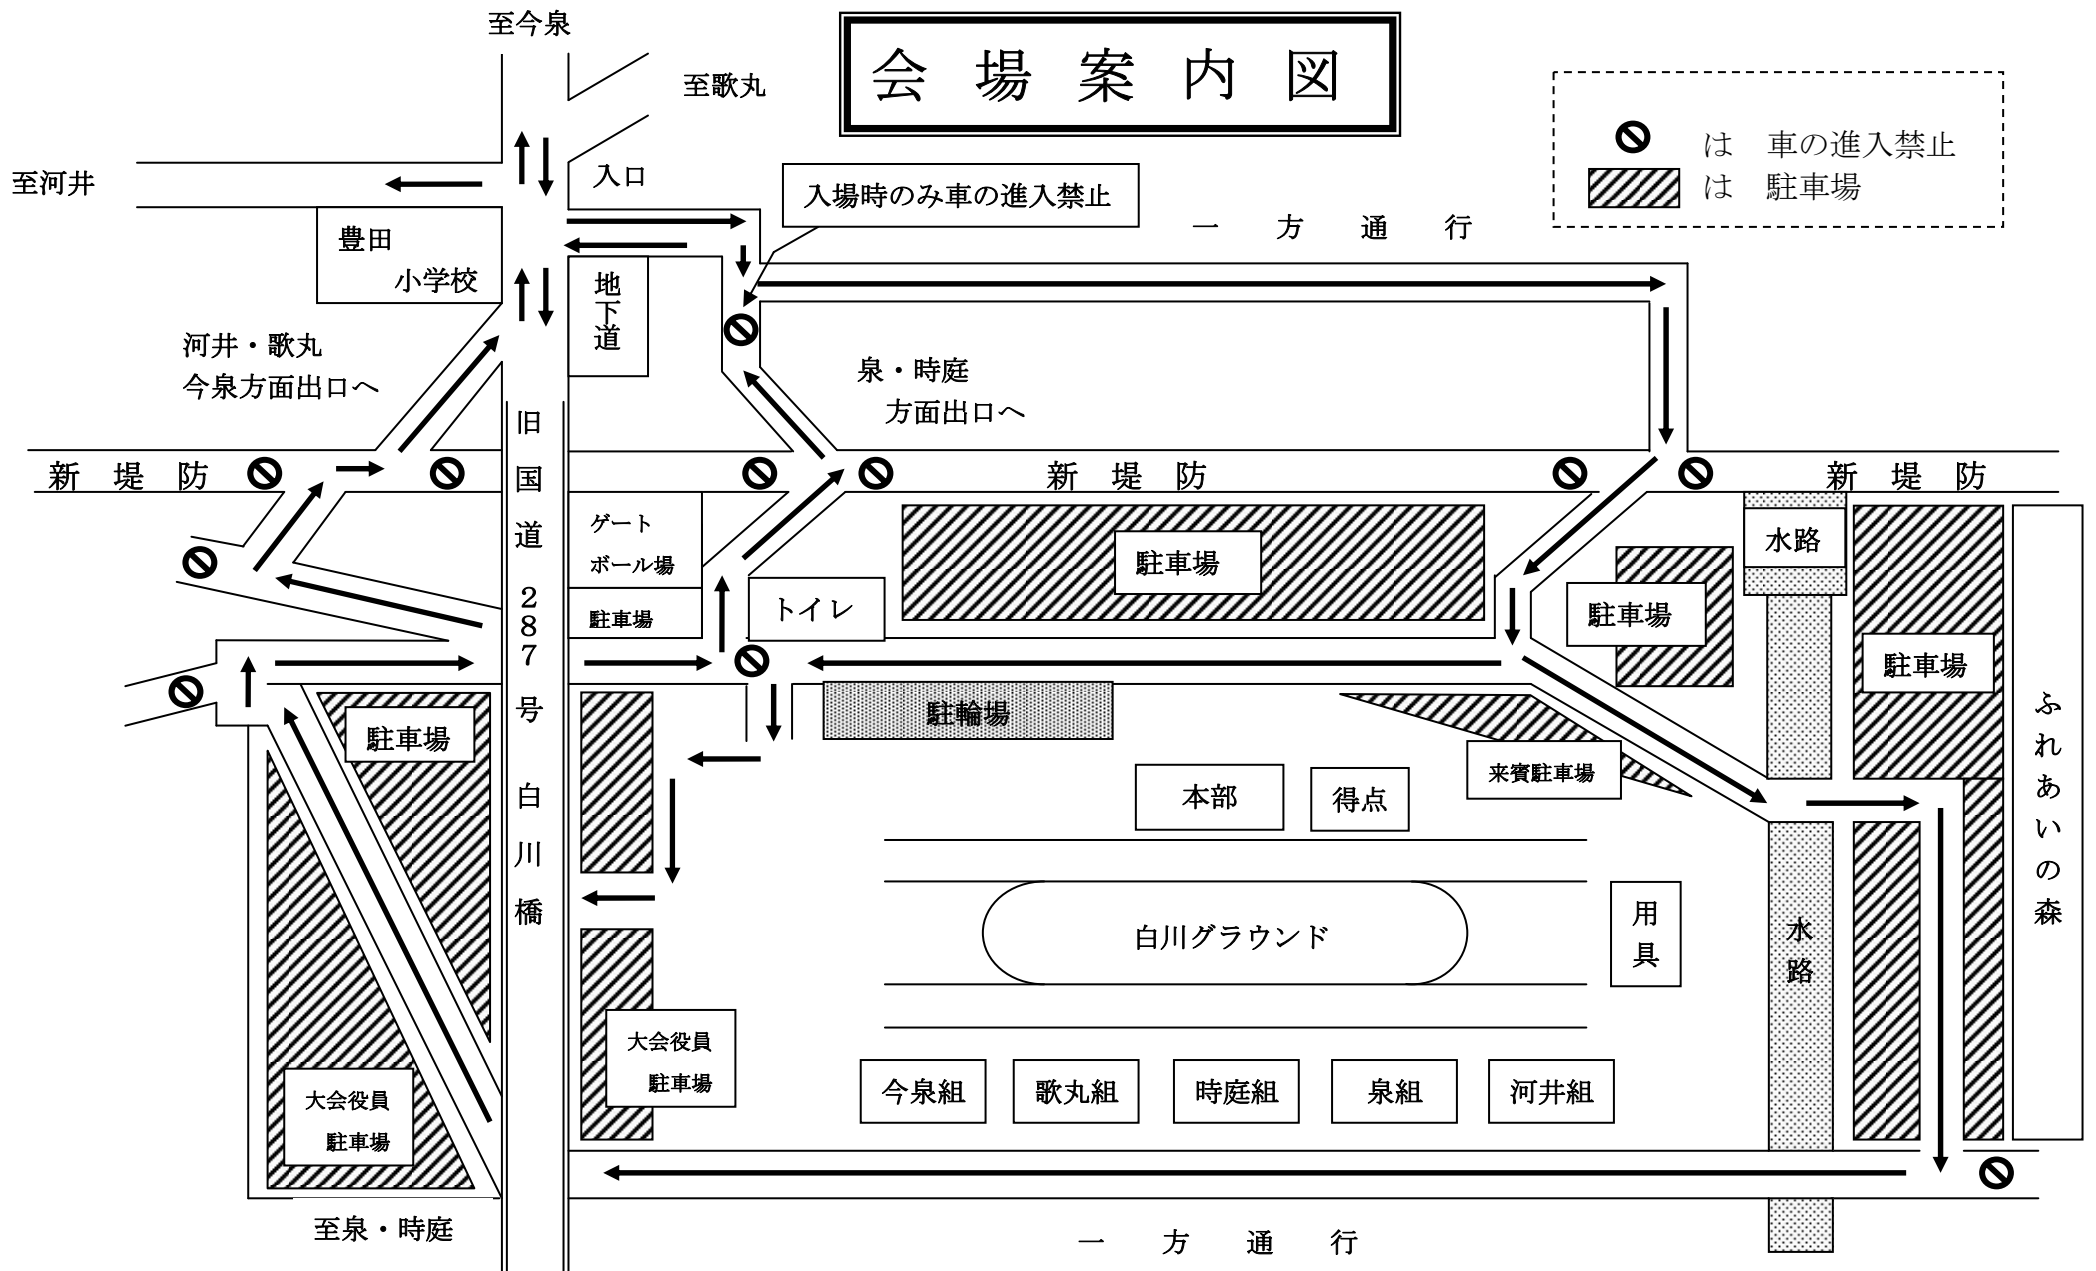

会場案内図

〈お願い〉

会場は一方通行になっており、大変混み合います。また、駐車場が変更になる場合がありますので駐車場系の指示に従ってください。グラウンド内外での事故については、実行委員会では一切責任を負いかねますのでご了承下さい。ご協力よろしくお願いいたします。

協力：豊田小学校・豊田児童センター・長井南中学校・長井地区交通安全協会豊田支部