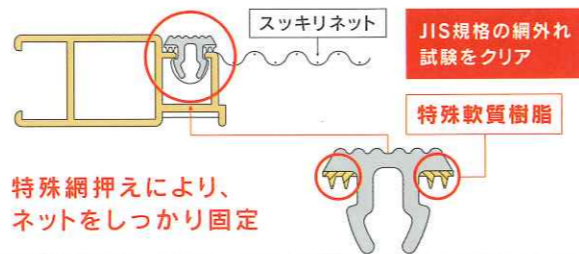

スッキリ網戸の特長

戸建住宅用

■ 硬質+軟質樹脂材による網押えはセイキのオリジナル

スッキリ網戸の場合(硬質+軟質網押え方式)

■ 密閉効果の高いモヘア採用

密度の高いモヘアが窓サッシと網戸のすき間をふさぎ、ホコリ、微細な虫の侵入を防ぎます。

特許製品(ネット・網押えで特許など多数保有 申請中)

>>> 採寸方法