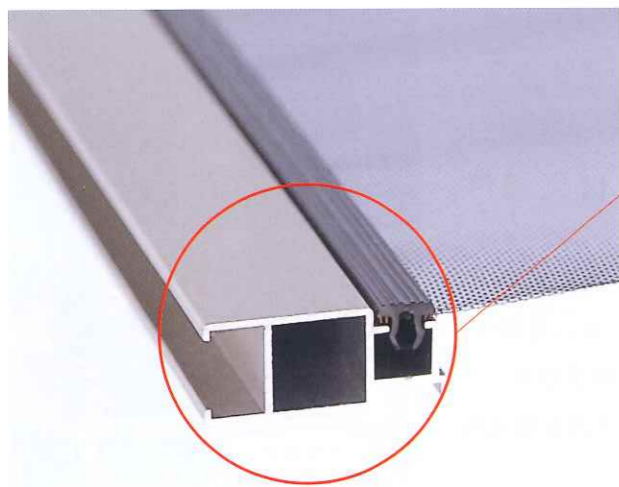

スッキリ網戸の特長

戸建住宅用

■ 硬質+軟質樹脂材による網押えはセイキのオリジナル

スッキリ網戸の場合(硬質+軟質網押え方式)

■ 密閉効果の高いモヘア採用

密度の高いモヘアが窓サッシと網戸のすき間をふさぎ、ホコリ、微細な虫の侵入を防ぎます。

特許製品(ネット・網押えで特許など多数保有 申請中)

>>> 採寸方法