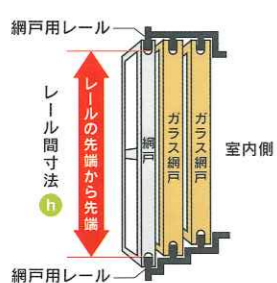

スッキリ網戸の特長

戸建住宅用

■ 硬質+軟質樹脂材による網押えはセイキのオリジナル

スッキリ網戸の場合(硬質+軟質網押え方式)

■ 密閉効果の高いモヘア採用

密度の高いモヘアが窓サッシと網戸のすき間をふさぎ、ホコリ、微細な虫の侵入を防ぎます。

特許製品(ネット・網押えで特許など多数保有 申請中)

>>> 採寸方法

幅、高さ寸法を下記の要領で測ってください。

01 高さ

網戸用レールの“先端から先端”までを計測します。

02 幅

サッシ障子の“端から端”までを計測します。

■ 製作限度寸法 (単位: mm)

※網戸1枚あたりの製作範囲となります。

■ 型材使用区分