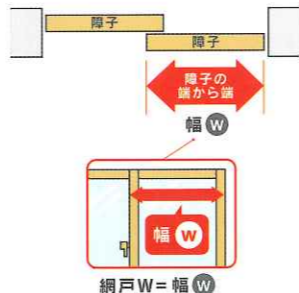

幅、高さ寸法を下記の要領で測ってください。

01 高さ

網戸用レールの“先端から先端”までを計測します。

02 幅

サッシ障子の“端から端”までを計測します。

■ 製作限度寸法 (単位: mm)

※網戸1枚あたりの製作範囲となります。

■ 型材使用区分