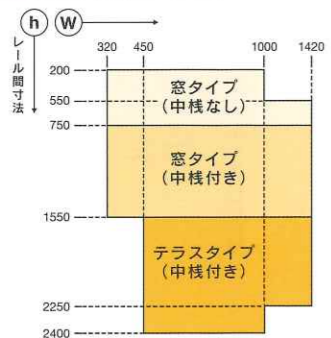

幅、高さ寸法を下記の要領で測ってください。

01 高さ

網戸用レールの“先端から先端”までを計測します。

02 幅

サッシ障子の“端から端”までを計測します。

■ 製作限度寸法 (単位: mm)

※網戸1枚あたりの製作範囲となります。

■ 型材使用区分

	200<h≤750	750<h≤1550	1550<h≤2400
上下棧			
框			
中棧	なし		

■ 規格記号一覧表 (全規格受注生産品)

単位: mm

呼称H	呼称W 網戸W レール間寸法h	2枚建て				4枚建て	
		074	119	165	256	256	347
03	306 ~ 322	SKR□-07403	SKR□-11903	SKR□-16503			
05	506 ~ 522	SKR□-07405	SKR□-11905	SKR□-16505			
07	706 ~ 722	SKR□-07407	SKR□-11907	SKR□-16507			
09	906 ~ 922	SKR□-07409	SKR□-11909	SKR□-16509	SKR□-25609-2	SKR□-25609-4	
11	1106 ~ 1122	SKR□-07411	SKR□-11911	SKR□-16511	SKR□-25611-2	SKR□-25611-4	
13	1306 ~ 1322		SKR□-11913	SKR□-16513	SKR□-25613-2	SKR□-25613-4	
15	1506 ~ 1522			SKR□-16515			
18	1806 ~ 1822			SKR□-16518	SKR□-25618-2	SKR□-25618-4	SKR□-34718-4
20	2006 ~ 2022			SKR□-16520	SKR□-25620-2	SKR□-25620-4	SKR□-34720-4
22	2206 ~ 2222			SKR□-16522	SKR□-25622-2	SKR□-25622-4	SKR□-34722-4