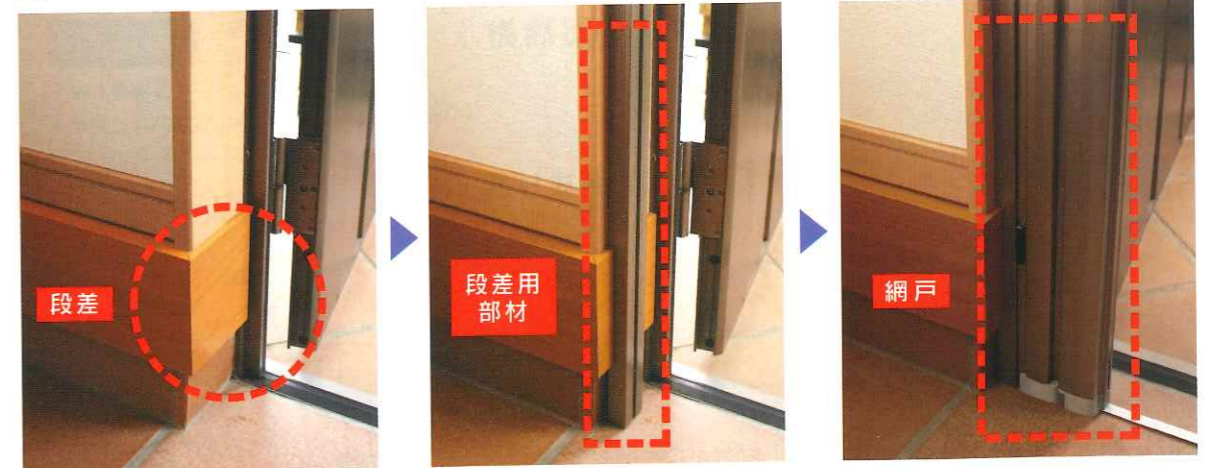

■ 段差用部材

付け框などの段差を解消します。

網戸が簡単に取付でき、一体感のあるキレイな納まりを実現できます。

■ 玄関段差用部材 規格表

規格	L寸法	入数
DNS-24	2400mm	2本

※ 額縁との段差は18mmまで対応できます。

■ 部材色相

アルミ型材		
シルキーホワイト(SWH)*	シルバー(SN)	ステンカラー(ST)
ブロンズ(BB)	ダークブロンズ(DB)	ブラック(BK)

※ ブラウン、ナチュラル色には適用がありませんのでご了承ください。 ※ 段差用部材はホワイト色がシルキーホワイト(SWH)となりロールフリーⅢとは色が異なります。