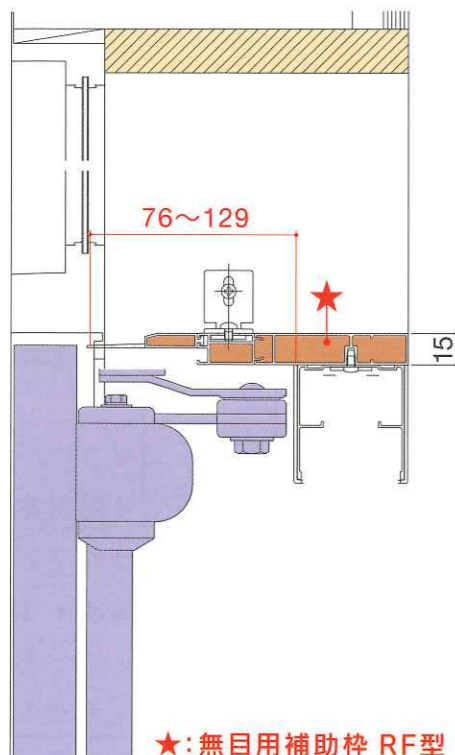

■ 無目用補助枠 RF型 (ランマ付きドアの場合)

ドアクローザーなどの障害物が無目より室内側に76~129mmまで対応可能です。

■ 無目用補助枠 RF型 規格表

W	900mm	1300mm	1800mm
	MHRF09	MHRF13	MHRF18

製造限度寸法: 網戸の製作限度寸法に準じます。 ※別途、特注も承っております。

■ オプション説明

■ 無目用補助枠 RF型

ランマ付きドアに取付の際に無目下までで網戸を納めるオプション部材です。納まりに合わせ、長さを調整可能です。

★: 無目用補助枠 RF型