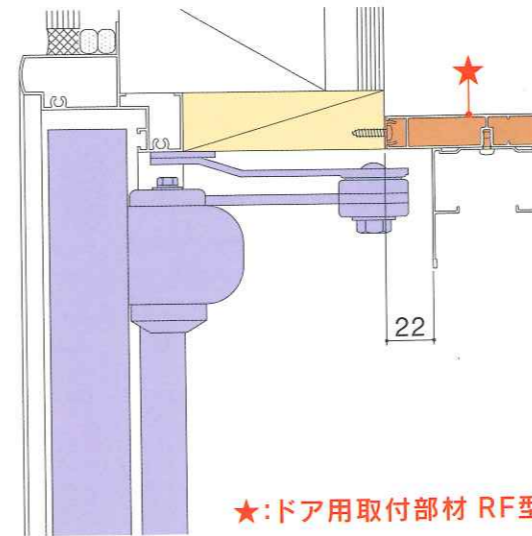

■ ドア用取付枠 RF型 (額縁内に収めることが出来ない場合)

ドアクローザーなどの障害物が額縁の内側から室内側に22mmまで対応可能です。採寸は網戸本体と同様に行ってください。

※ 下駄箱・収納扉が開かなくなる場合があります。ご注意ください。

■ ドア用取付枠 RF型 規格表

取付枠W	900mm	1300mm	1800mm
取付枠H	DTRF0924	DTRF1324	DTRF1824

製造限度寸法: 網戸の製作限度寸法に準じます。 ※別途、特注も承っております。

■ オプション説明

■ ドア用取付枠 RF型

オプションのドア用取付枠RF型使用すれば、スペースの狭い額縁にも網戸を取付けることができます。