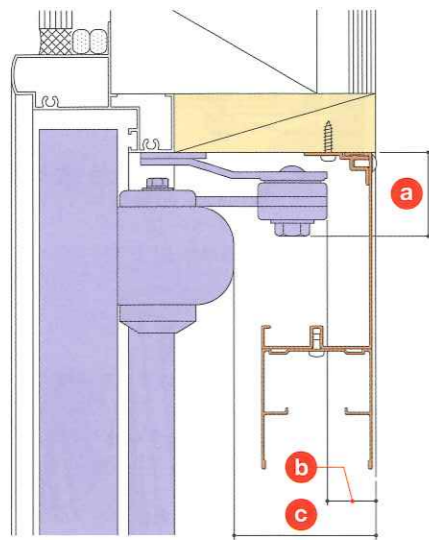

### ■ ドアクローザーカバー RF型 (製品を額縁内に納める場合)

額縁幅が不足している場合にご使用ください。

ドアがランマ無しの場合で、木額縁からドアクローザーまでの寸法が下記の場合に限り、取り付け可能です。採寸は左図の寸法を測ってください。

- a** 78mm 以下
- b** 5mm 以上
- c** 56mm 以上

### ■ ドアクローザーカバー RF型 規格表

W	900mm	1300mm	1800mm
	DCRF09	DCRF13	DCRF18

製造限度寸法:  $300 \leq W \leq 1800$  ※別途、特注も承っております。