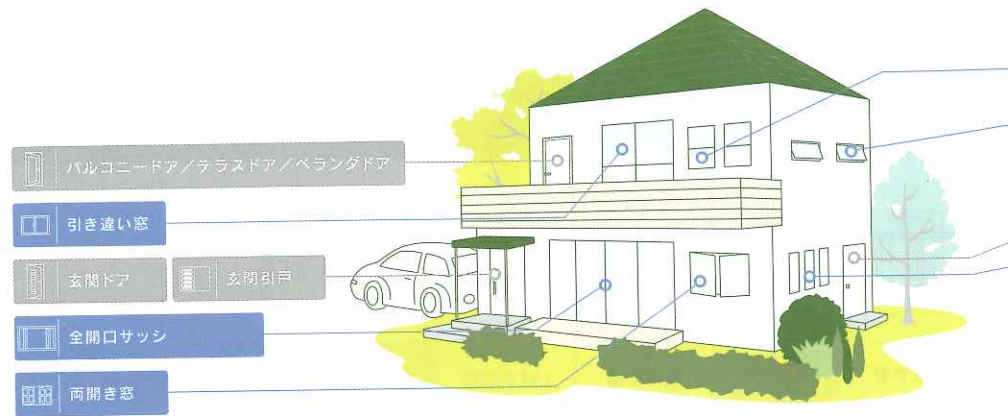

Window screen & Screen Door

多彩なラインナップのデザインと機能
場所から選ぶ
 製品ラインナップ

- 上げ下げ窓
- 縦り出し窓
- 勝手口ドア
- 片引き窓/縦り出し窓

引き違い窓

P012 アルマーテⅢ	P134 室内付パネル網戸	P140 スツケリ網戸	P150 フィルター網戸	P160,164 ペット用網戸/ フリーサイズ網戸
--------------------	----------------------	--------------------	---------------------	-------------------------------------