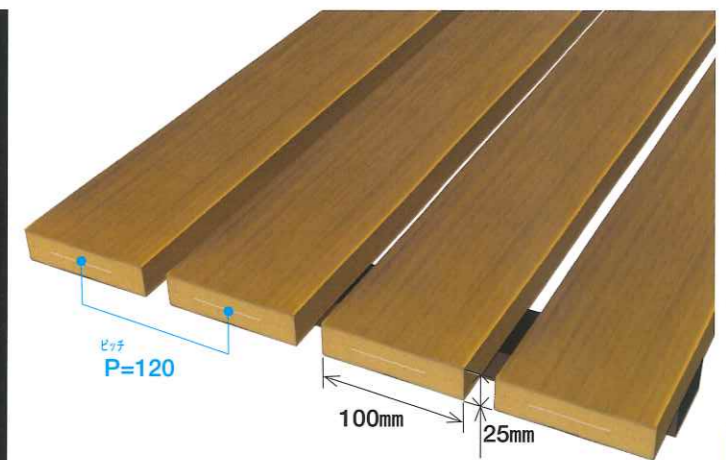

50×50 格子 100ピッチ

アルミタイプ 【縦】 【横】

バランスの良い50mm×50mmアルミ格子。目かくし格子として機能的にも、住宅外観のアクセントとしての装飾的な使い方も可能です。

縦格子

横格子

※格子ピッチは100ピッチで固定となります。

●カラーバリエーション

25×100 格子 角度と見え方

25×100 格子は、正面と斜めから見た時の見え方に大きな違いがあります。

25×100 格子 75ピッチ

合成木材タイプ 【縦】

縦横比の差が大きい25mm×100mm格子は、角度によって見え方が変わります。木口は25mmと細いので正面から見た時には、シャープで美しい印象です。

縦格子

※格子ピッチは75ピッチで固定となります。

●カラーバリエーション

※胴縁はシルバー(SN)、ステンカラー(ST)、ダークブロンズ(DB)の3色からお選びいただけます。

100×25 格子 (板塀) 120ピッチ

合成木材タイプ 【縦】

趣きある板塀として使用可能な100mm×25mm格子。純和風住宅はもちろん、コーディネートで現代的な住宅外観にもナチュラルな風合いでマッチします。

縦格子

※格子ピッチは120ピッチで固定となります。

●カラーバリエーション

※胴縁はシルバー(SN)、ステンカラー(ST)、ダークブロンズ(DB)の3色からお選びいただけます。

BDC型
PSA型