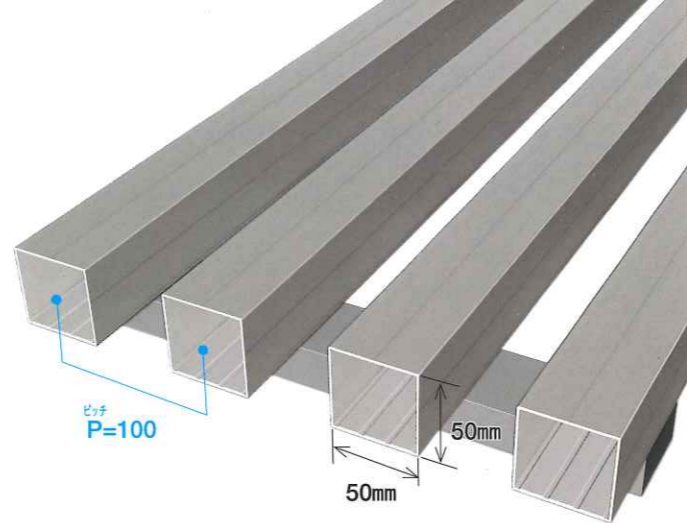

50×50 格子 100ピッチ

アルミタイプ 【縦】 【横】

バランスの良い50mm×50mmアルミ格子。目かくし格子として機能的にも、住宅外観のアクセントとしての装飾的な使い方も可能です。

縦格子

横格子

※格子ピッチは100ピッチで固定となります。

●カラーバリエーション

25×100 格子 角度と見え方

25×100 格子は、正面と斜めから見た時の見え方に大きな違いがあります。

25×100 格子 75ピッチ

合成木材タイプ 【縦】

縦横比の差が大きい25mm×100mm格子は、角度によって見え方が変わります。木口は25mmと細いので正面から見た時には、シャープで美しい印象です。

縦格子

※格子ピッチは75ピッチで固定となります。

●カラーバリエーション

※胴縁はシルバー(SN)、ステンカラー(ST)、ダークブロンズ(DB)の3色からお選びいただけます。

100×25 格子 (板塀) 120ピッチ

合成木材タイプ 【縦】

趣きある板塀として使用可能な100mm×25mm格子。純和風住宅はもちろん、コーディネートで現代的な住宅外観にもナチュラルな風合いでマッチします。

縦格子

※格子ピッチは120ピッチで固定となります。

●カラーバリエーション

※胴縁はシルバー(SN)、ステンカラー(ST)、ダークブロンズ(DB)の3色からお選びいただけます。

BDC型
PSA型