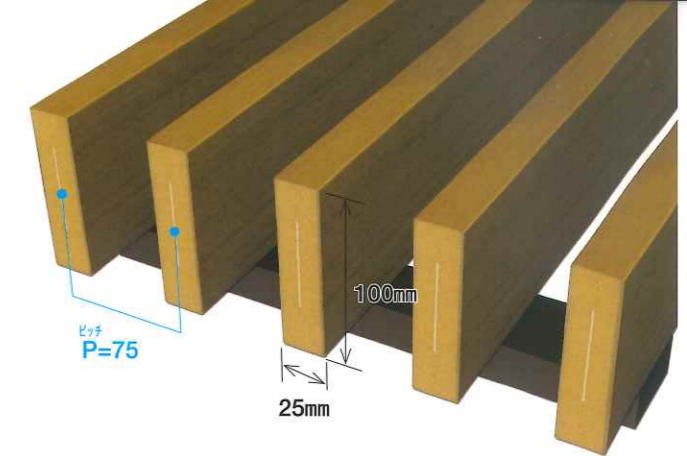

50×50 格子 100ピッチ

アルミタイプ 【縦】 【横】

バランスの良い50mm×50mmアルミ格子。目かくし格子として機能的にも、住宅外観のアクセントとしての装飾的な使い方も可能です。

縦格子

横格子

※格子ピッチは100ピッチで固定となります。

●カラーバリエーション

25×100 格子 角度と見え方

25×100 格子は、正面と斜めから見た時の見え方に大きな違いがあります。

25×100 格子 75ピッチ

合成木材タイプ 【縦】

縦横比の差が大きい25mm×100mm格子は、角度によって見え方が変わります。木口は25mmと細いので正面から見た時には、シャープで美しい印象です。

縦格子

※格子ピッチは75ピッチで固定となります。

●カラーバリエーション

※胴縁はシルバー(SN)、ステンカラー(ST)、ダークブロンズ(DB)の3色からお選びいただけます。

100×25 格子 (板塀) 120ピッチ

合成木材タイプ 【縦】

趣きある板塀として使用可能な100mm×25mm格子。純和風住宅はもちろん、コーディネートで現代的な住宅外観にもナチュラルな風合いでマッチします。

縦格子

※格子ピッチは120ピッチで固定となります。

●カラーバリエーション

※胴縁はシルバー(SN)、ステンカラー(ST)、ダークブロンズ(DB)の3色からお選びいただけます。

BDC型
PSA型