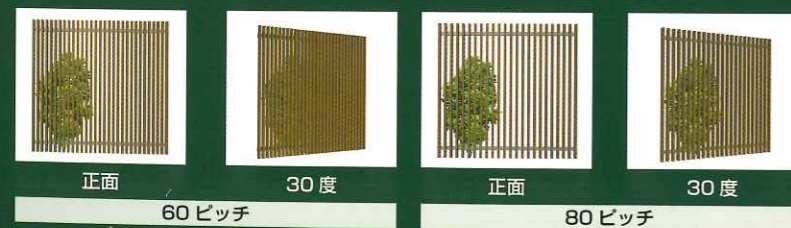

30×50 格子 60ピッチ 80ピッチ

合成木材タイプ【縦】

ベーシックで使いやすい30mm×50mm格子。木目が美しい合成木材タイプは、ピッチも2種類から選べ、エントランスや中庭など、住宅の外構の主役としてお勧めです。

●カラーバリエーション

縦格子

※格子ピッチは60ピッチと80ピッチのいずれかで固定となります。

格子ピッチとディティール

60ピッチは格子の木口と同寸法のピッチになるため、しっかりした印象の格子になります。一方、80ピッチは正面から見た時にゆったりと空間を区切る、ソフトな印象の格子になります。斜めからの見え方にも違いが出てきます。

30×50 格子 60ピッチ 80ピッチ

アルミタイプ【縦】【横】

縦・横格子を揃え、カラーも豊富なアルミタイプの30mm×50mm格子。バルコニーから外構まで、オールマイティに活躍します。

※手すりとしては使用できません。

●カラーバリエーション

縦格子

※格子ピッチは60ピッチと80ピッチのいずれかで固定となります。

横格子

※横格子は60ピッチのみとなります。

縦と横を上手に使い分けて効果的な目かくしを

格子の特徴として、縦格子は斜め横からの遮蔽性が高く、横格子は斜め下や、斜め上からの遮蔽性が高くなります。そのため、1階部分では縦格子を、バルコニーなど2階部分では横格子を活用すると目かくしとしては効果的です。

※手すりとしては使用できません。

BDC型	PSA型	II型	納まり	価格表	さわやか目かくし格子用	室内面格子	マンション型	納まり	価格表	マンション通路階段用	納まり	価格表	格子ユニット	合成木材	アルミ材	合成木材	アルミ材
------	------	-----	-----	-----	-------------	-------	--------	-----	-----	------------	-----	-----	--------	------	------	------	------