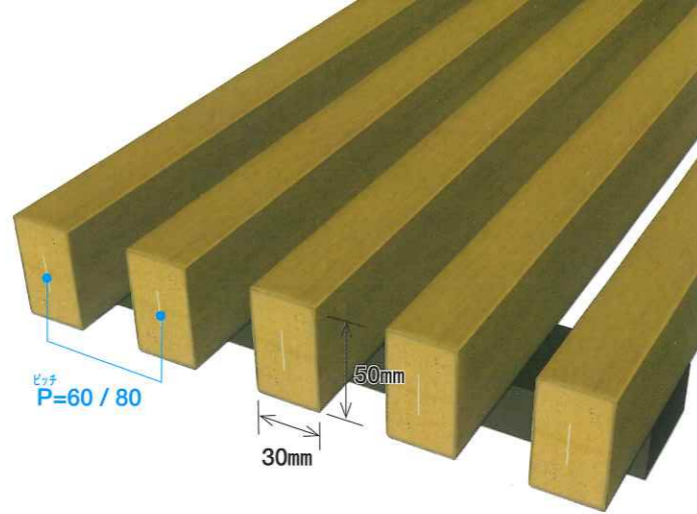

30×50 格子 60ピッチ 80ピッチ

合成木材タイプ【縦】

ベーシックで使いやすい30mm×50mm格子。木目が美しい合成木材タイプは、ピッチも2種類から選べ、エントランスや中庭など、住宅の外構の主役としてお勧めです。

●カラーバリエーション

縦格子

※格子ピッチは60ピッチと80ピッチのいずれかで固定となります。

格子ピッチとディティール

60ピッチは格子の木口と同寸法のピッチになるため、しっかりした印象の格子になります。一方、80ピッチは正面から見た時にゆったりと空間を区切る、ソフトな印象の格子になります。斜めからの見え方にも違いが出てきます。

30×50 格子 60ピッチ 80ピッチ

アルミタイプ【縦】【横】

縦・横格子を揃え、カラーも豊富なアルミタイプの30mm×50mm格子。バルコニーから外構まで、オールマイティに活躍します。

※手すりとしては使用できません。

●カラーバリエーション

縦格子

※格子ピッチは60ピッチと80ピッチのいずれかで固定となります。

横格子

※横格子は60ピッチのみとなります。

縦と横を上手に使い分けて効果的な目かくしを

格子の特徴として、縦格子は斜め横からの遮蔽性が高く、横格子は斜め下や、斜め上からの遮蔽性が高くなります。そのため、1階部分では縦格子を、バルコニーなど2階部分では横格子を活用すると目かくしとしては効果的です。

※手すりとしては使用できません。

BDC型	PSA型	II型	納まり	価格表	さわやか目かくし格子用	室内面格子	マンション型	納まり	価格表	マンション通路階段用	納まり	価格表	格子ユニット	合成木材	アルミ材	合成木材	アルミ材
------	------	-----	-----	-----	-------------	-------	--------	-----	-----	------------	-----	-----	--------	------	------	------	------