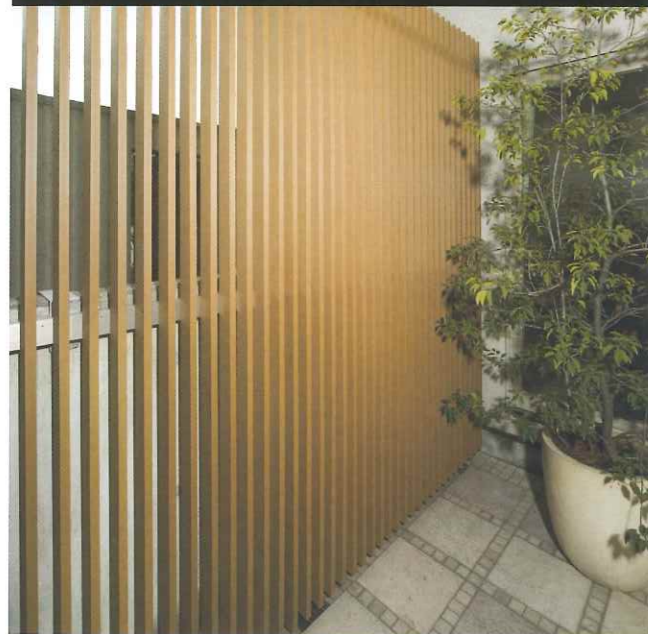

30×50 格子 60ピッチ 80ピッチ

合成木材タイプ【縦】

ベーシックで使いやすい30mm×50mm格子。木目が美しい合成木材タイプは、ピッチも2種類から選べ、エントランスや中庭など、住宅の外構の主役としてお勧めです。

●カラーバリエーション

縦格子

※格子ピッチは60ピッチと80ピッチのいずれかで固定となります。

格子ピッチとディティール

60ピッチは格子の木口と同寸法のピッチになるため、しっかりした印象の格子になります。一方、80ピッチは正面から見た時にゆったりと空間を区切る、ソフトな印象の格子になります。斜めからの見え方にも違いが出てきます。

30×50 格子 60ピッチ 80ピッチ

アルミタイプ【縦】【横】

縦・横格子を揃え、カラーも豊富なアルミタイプの30mm×50mm格子。バルコニーから外構まで、オールマイティに活躍します。

※手すりとしては使用できません。

●カラーバリエーション

縦格子

※格子ピッチは60ピッチと80ピッチのいずれかで固定となります。

横格子

※横格子は60ピッチのみとなります。

縦と横を上手に使い分けて効果的な目かくしを

格子の特徴として、縦格子は斜め横からの遮蔽性が高く、横格子は斜め下や、斜め上からの遮蔽性が高くなります。そのため、1階部分では縦格子を、バルコニーなど2階部分では横格子を活用すると目かくしとしては効果的です。

※手すりとしては使用できません。

BDC型	PSA型	II型	納まり	価格表	さわやか目かくし格子用	室内面格子	マンション型	納まり	価格表	マンション通路階段用	納まり	価格表	格子ユニット	合成木材	アルミ材	合成木材	アルミ材
------	------	-----	-----	-----	-------------	-------	--------	-----	-----	------------	-----	-----	--------	------	------	------	------