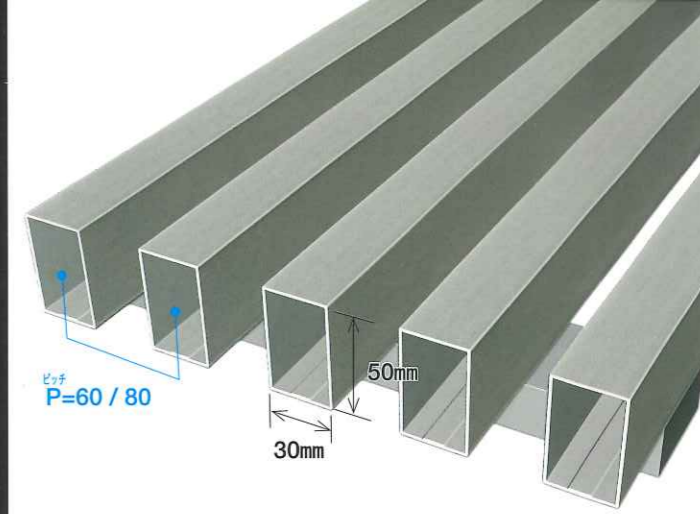

30×50 格子 60ピッチ 80ピッチ

合成木材タイプ【縦】

ベーシックで使いやすい30mm×50mm格子。木目が美しい合成木材タイプは、ピッチも2種類から選べ、エントランスや中庭など、住宅の外構の主役としてお勧めです。

●カラーバリエーション

縦格子

※格子ピッチは60ピッチと80ピッチのいずれかで固定となります。

格子ピッチとディティール

60ピッチは格子の木口と同寸法のピッチになるため、しっかりした印象の格子になります。一方、80ピッチは正面から見た時にゆったりと空間を区切る、ソフトな印象の格子になります。斜めからの見え方にも違いが出てきます。

30×50 格子 60ピッチ 80ピッチ

アルミタイプ【縦】【横】

縦・横格子を揃え、カラーも豊富なアルミタイプの30mm×50mm格子。バルコニーから外構まで、オールマイティに活躍します。

※手すりとしては使用できません。

●カラーバリエーション

縦格子

※格子ピッチは60ピッチと80ピッチのいずれかで固定となります。

横格子

※横格子は60ピッチのみとなります。

縦と横を上手に使い分けて効果的な目かくしを

格子の特徴として、縦格子は斜め横からの遮蔽性が高く、横格子は斜め下や、斜め上からの遮蔽性が高くなります。そのため、1階部分では縦格子を、バルコニーなど2階部分では横格子を活用すると目かくしとしては効果的です。

※手すりとしては使用できません。

BDC型	PSA型	II型	納まり	価格表	さわやか目かくし格子用	室内面格子	マンション型	納まり	価格表	マンション通路階段用	納まり	価格表	格子ユニット	合成木材	アルミ材	合成木材	アルミ材
------	------	-----	-----	-----	-------------	-------	--------	-----	-----	------------	-----	-----	--------	------	------	------	------