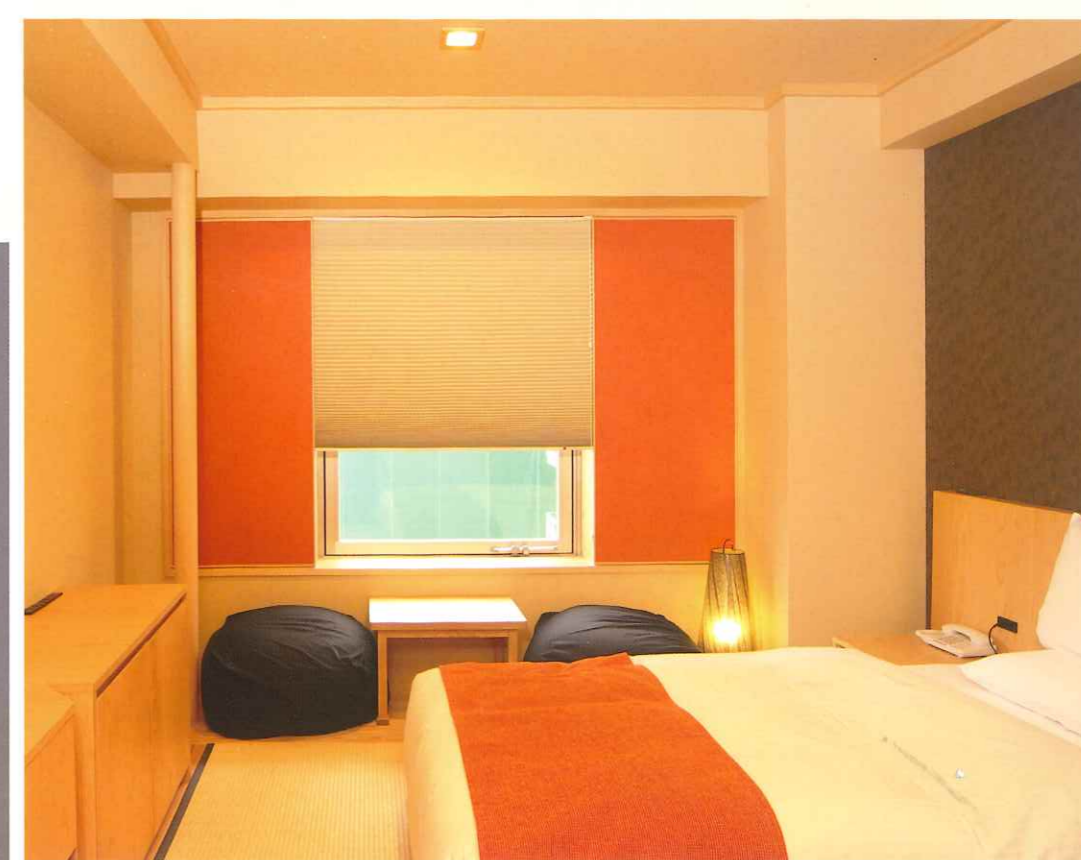

Ball chain type

◇ ボールチェーンタイプ

採光タイプ生地 ハニーベージュ

防炎遮光タイプ生地 シナモンブラウン

輪になったボールチェーンで開閉する操作方式です。
誰にでも分かりやすい直感的な操作と、
大きなサイズでも軽い力で操作できることが特徴です。
※幅1851ミリ以上の大きなサイズはボールチェーンタイプのみで製作可能です。

分かりやすい直感的な操作

大きなサイズでも軽い操作感

自動降下式(オプション)

手前のボールチェーンを引いて
手をゆるめると、自動的にハニカム生地が
下まで広がります。
※製品の仕様上、たたみ上げた際に25mm程下がります。
※サイズや気温等の条件により、自動では最大まで
広がらない場合があります。

輪になったボールチェーンで操作します。

[採光タイプ スクリーンカラー]

C-001 シルクホワイト C-004 ハニーベージュ C-010 ココアブラウン
※ガイドレール仕様をご指定いただけます。

ガイドレール・遮光レール(オプション) レールカラー

ホワイト(WH) ダークウッド(NDW) ライトウッド(NLW)
※遮光レールは内面が黒色です。

[防炎遮光タイプ スクリーンカラー]

サンドクリーム グラニットグレー シナモンブラウン ショコラブラウン ディープブルー リーフグリーン ワインレッド
※遮光レール仕様をご指定いただけます。