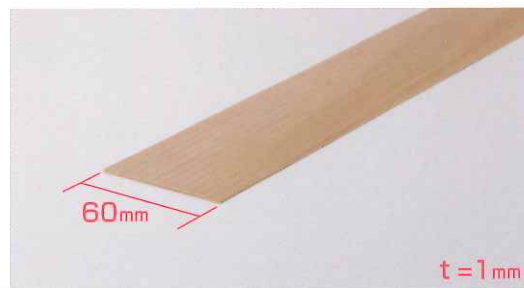

パネルバリエーション

透明 2mm / 3mm

中空 4mm

グレースモーク 3mm

マットグリーン 3mm

標準仕様

| | | | |
|--------|-------------------------|----------|----------|
| 上下枠・縦枠 | R・PVC | クレセント本体 | ZDC |
| 障子内カバー | R・PVC/S・PVC | クレセント台座 | PA66 |
| 障子アルミ枠 | A6063S-T5 | コーナーピース | POM |
| 下レール | A6063S-T5 | 引手・ストッパー | ASA・PA-6 |
| パネル | ポリカーボネート(2mm、3mm、中空4mm) | 外れ止め金具 | SUS 304 |

◆ オプション

くつ ずり 沓 摺

下枠の段差を緩和し、足で踏んだ際の破損を防ぎます。取付は下枠の側面にブチルテープで貼付け、固定するだけで簡単です。

| | |
|-----|----------------------|
| サイズ | L=1000~3600mm |
| カラー | ホワイト(WH) / ナチュラル(MN) |
| 材質 | R・PVC |

隙間調整部材

額縁と楽窓Ⅱとのすき間に入れ、額のゆがみを調整します。カッターやハサミ等で簡単に調整できます。

| | |
|-----|----------------------|
| サイズ | L=1000mm |
| カラー | ホワイト(WH) / ナチュラル(MN) |
| 材質 | R・PVC |