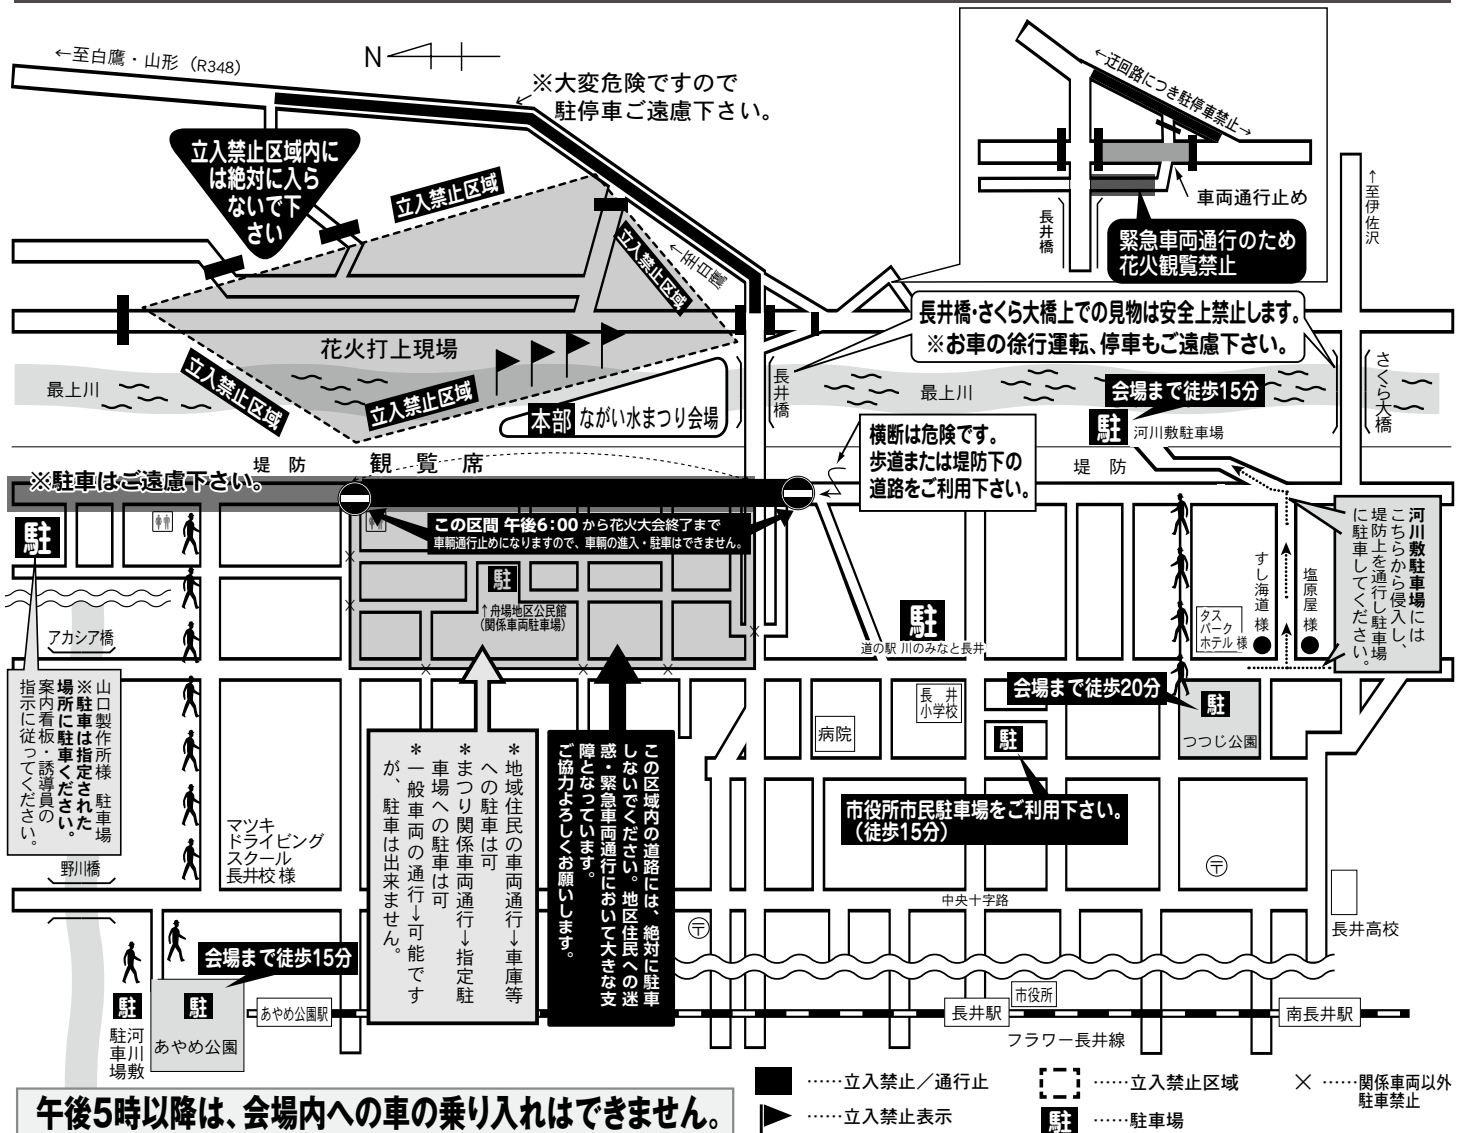

本イベントでは、 新型コロナウイルス感染予防・拡大防止対策をしています。

ご来園の際は、マスク着用、手指消毒のご協力をお願いいたします。
発熱症状、咽頭痛等の体調不良の方の来場はお控えください。

会場内での食べ歩きは禁止しています。飲食については、密集・密接にならないようご配慮ください。また、大声を控え、マスク会食にてお願いいたします。

★新型コロナウイルス接触確認アプリ (COCOA) を推奨しています。

ながい水まつり交通案内

係員の誘導・指示にご協力下さい

午後5時以降は、会場内への車の乗り入れはできません。

-立入禁止／通行止
-立入禁止区域
-立入禁止表示
-駐車場
- ×関係車両以外駐車禁止

ゴミは必ず持ち帰り、町をきれいにしましょう。地区の皆様にご迷惑のかからない様、楽しいまつりにしましょう。
楽しいまつりは、交通安全が基本です。

- ◆ 発行・問い合わせ：第27回ながい水まつり実行委員会 TEL 0238-88-5279 (長井市観光協会内)
- ◆ 主催：第27回ながい水まつり実行委員会 ◆ 協力：国土交通省最上川ダム統合管理事務所／国土交通省山形河川国道事務所／長井上下水道工業協同組合／一般社団法人西置賜建設業協会／長井市 (観光文化交流課／上下水道課／建設課／地域づくり推進課)
- ◆ 協力：長井警察署／西置賜行政組合消防本部消防署／長井市消防団／長井市交安協連絡協議会／長井市防犯協会
- 水まつりへの来場・お帰りの際には、お車等に十分にご注意下さい。また、ごみの持ち帰り、きれいな環境を心がけ、地区の皆様にご迷惑のかからないようご協力下さい。