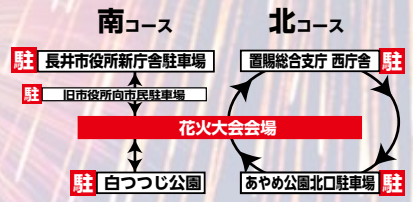

賞品は...

㈱タスパークホテル様、はぎ苑様の商品券!!
まつり会場内売店で使える利用券!! が当たる

(※定員になり次第終了します。)

上下水道展 in 水まつり

巨大蛇口 / 噴水が目印です。

- ☆上下水道機器展示コーナー
 - ・水中コイン落とし
 - ・輪投げ
 - ・水ヨーヨー
- ☆ふれあいコーナー
 - ・水鉄砲射的
 - ・スーパーボールすくい

(提供)

長井上下水道工業協同組合
長井市上下水道課

体験コーナー

高所作業車に乗ってみよう!

午前10時～正午

先着150名様

※定員になり次第終了します。

(提供)

(一社)西置賜建設業協会

FM77.7MHz
FM77.7MHz
FM77.7MHz
FM77.7MHz

無料 シャトルバスが便利です。

午後5時30分～10時まで
ワゴン車(定員13名乗り)が運行します。(花火大会の発着所は舟場公民館を予定)北コースは循環、南コースは直行便です。

★花火を見るにはベストポジション!! 有料席を販売いたします。

ファミリー席(4人/テーブルイス席) ¥3,000
ペア席(2人/ビニールベッド仕様) ¥2,000

事前予約は7月21日(木)から行います。
受付は 長井市観光協会 TEL 88-5279 まで