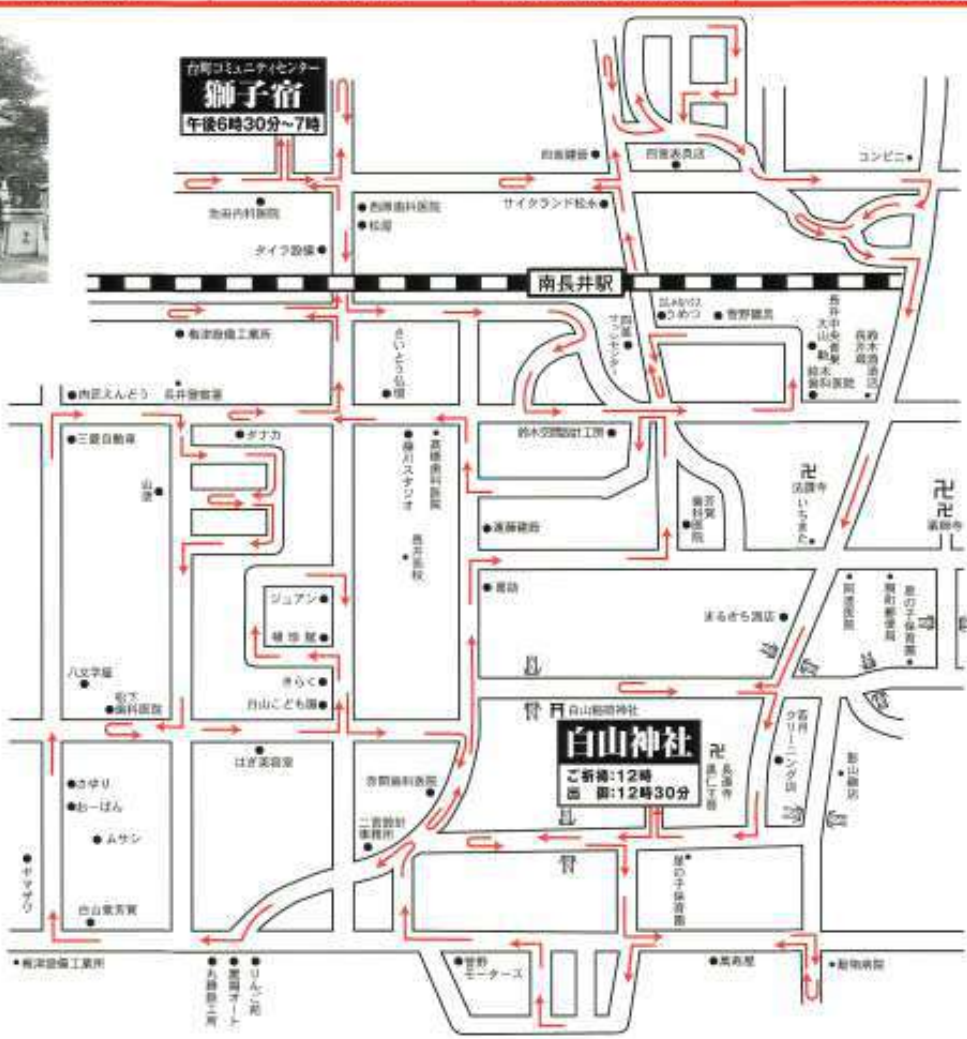

白山神社
神社前 午後11時

白山神社奉納のぼり旗
白山神社奉納のぼり旗
奉納 商売繁昌
家内安全 身体堅固 交通安全
◆祭り幟旗+旗ポール1セット 3,500円

遠藤建設
TEL.88-2994

株式会社 喜助
TEL.84-1637

赤間歯科医院
TEL.88-2218

Juin
TEL.84-1442

頼珍館
TEL.84-2493

まろく
TEL.84-2464

白山優心会
TEL.0238-84-8096

白山神社例大祭実行委員会事務局 TEL.84-2464