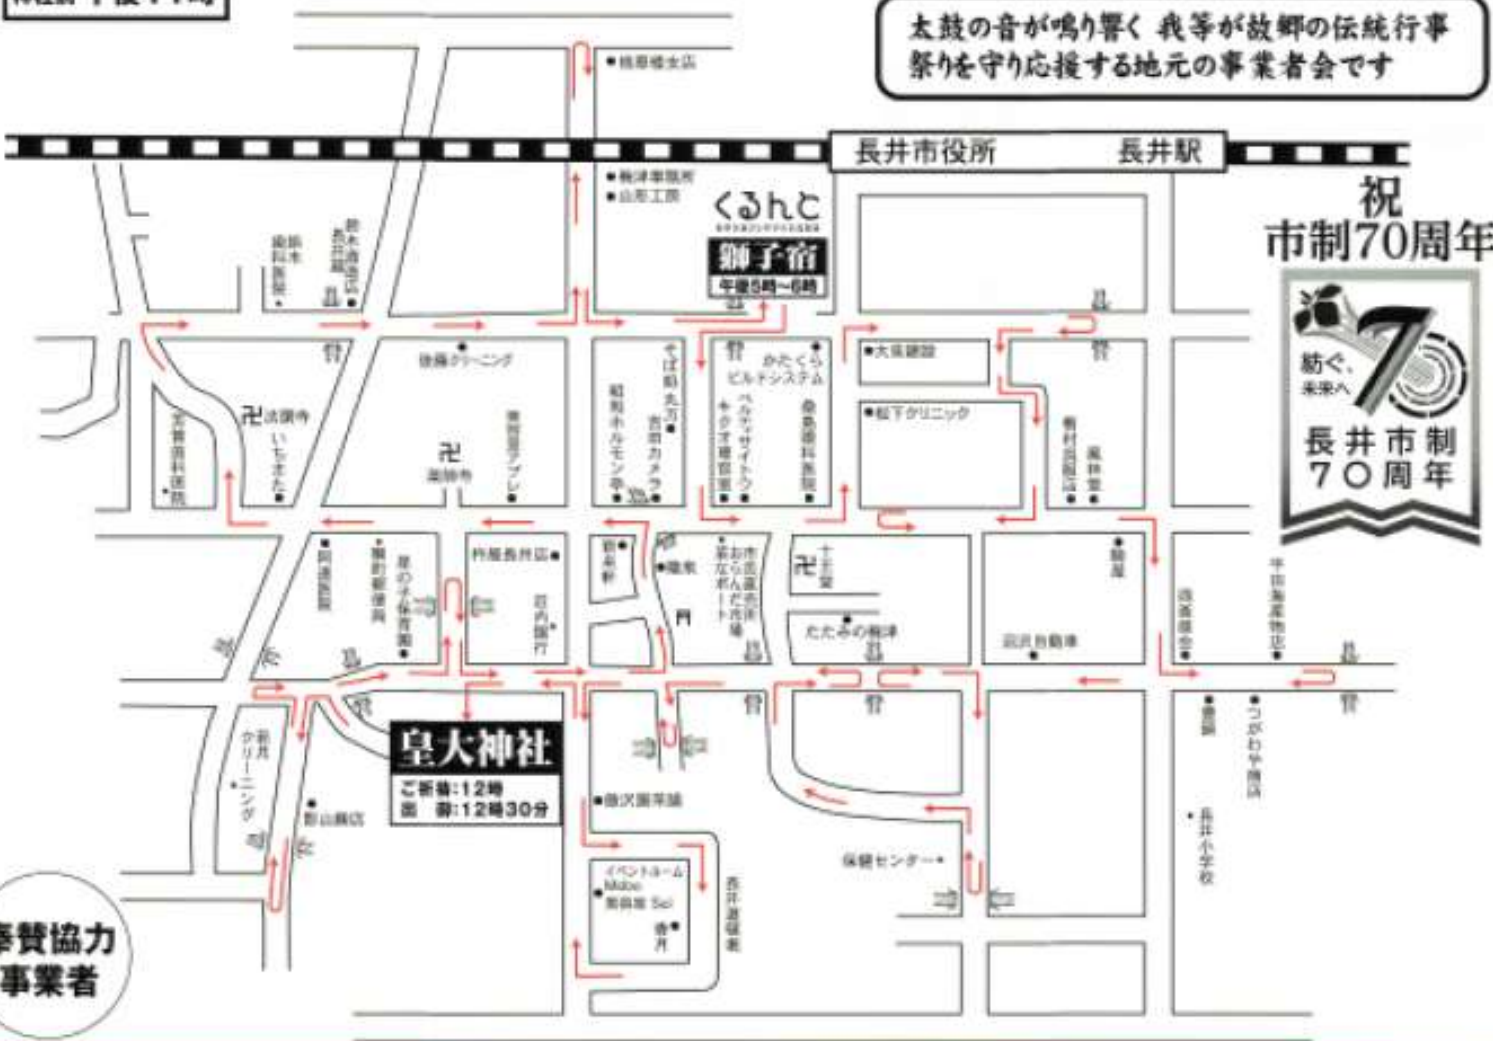

令和六年

小出祭 9月14日(土) 地区

皇大神社例大祭

御神輿渡御行列道順

皇大神社

皇大神社
神社前 午後11時

家内安全 商売繁昌 疫病退散

御祈祷:12時
出獅子:12時30分

太鼓の音が鳴り響く我等が故郷の伝統行事
祭りを守り応援する地元の事業者会です

奉賛協力
事業者

- Mobo TEL:88-5571
- 香月 TEL:88-3090
- 飯沢園茶舗 TEL:84-3561
- 三|たたみの梅津 TEL:88-2853
- 沼沢自動車板金塗装工場 TEL:84-3515
- (有)平田海産物店 TEL:84-9228
- つがわや商店 TEL:88-2761
- 豊饒 TEL:88-1179
- 四笠商会 TEL:84-2359
- 駒屋 TEL:84-6031
- 風林堂 TEL:88-2373
- (株)梅村呉服店 TEL:88-2235
- 大泉建設(株) TEL:84-1265
- がたくびシステム TEL:88-88-8034

- 影山麺店 TEL:88-2024
- 星の子保育園 TEL:88-61-7007
- 龍の家 TEL:88-5576
- 新栄軒 TEL:84-2379
- 昭和ホルモン亭 TEL:83-6101
- 杉屋長井店 TEL:84-3260
- Apres TEL:88-2777
- 阿達医院 TEL:88-2098
- いちまた TEL:88-3005
- お宿 鈴木酒造店 TEL:84-119-01
- 南後藤クリーニング TEL:88-2093
- 司法書士 梅津事務所 TEL:84-1734
- 有限会社 山形工房 TEL:84-6062
- 桃華楼支店 TEL:84-7556

- 松下クリニック TEL:88-2538
- 獅子宿 午後5時~6時
- 桑島眼科医院 TEL:88-2720
- ヴェルティール TEL:88-5015
- キクオ理容室 TEL:84-2249
- 吉田九郎 TEL:88-3291
- 桃華楼 TEL:88-2543