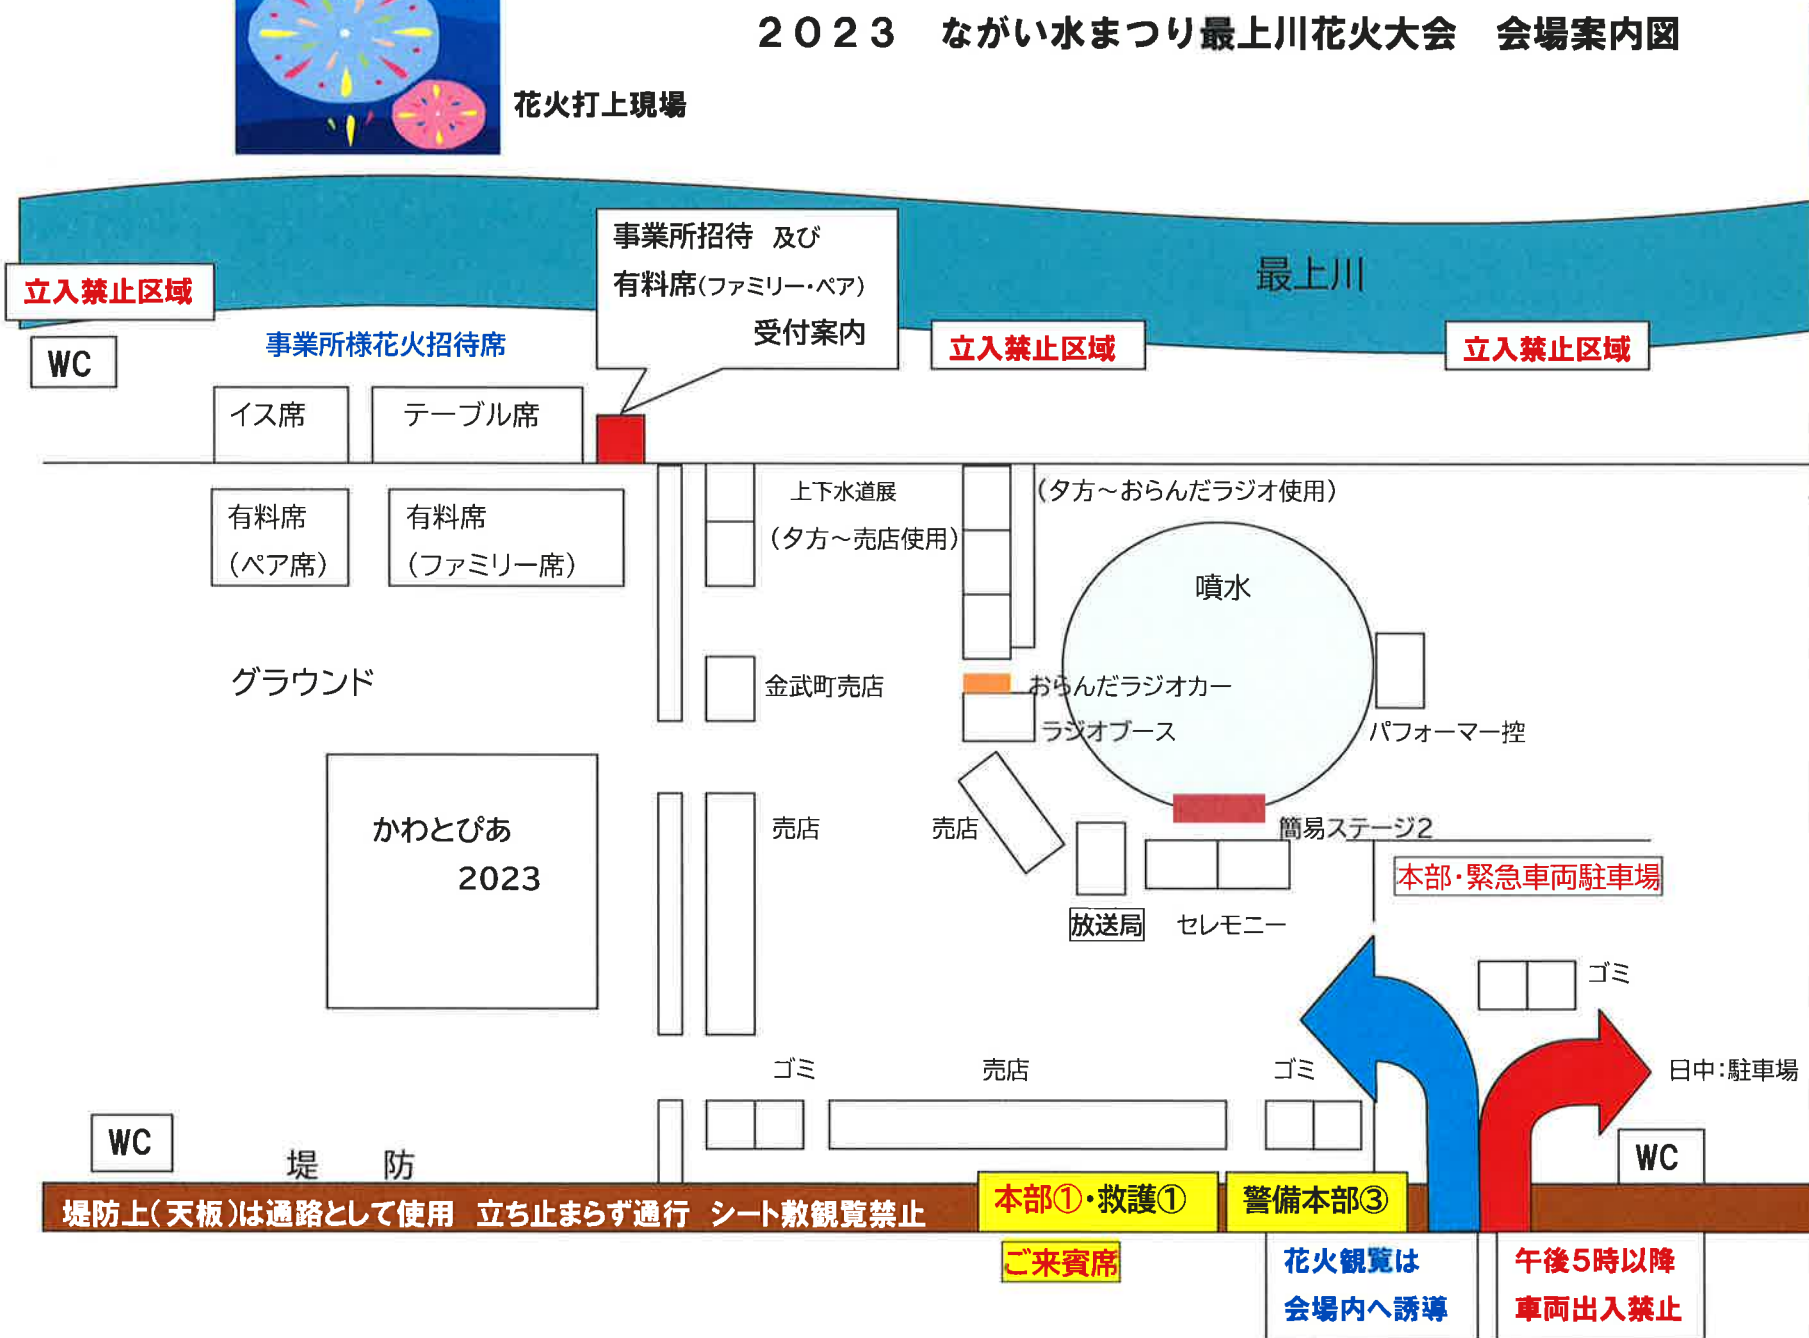

花火打上現場

2023 ながい水まつり最上川花火大会 会場案内図

立入禁止区域

WC

事業所様花火招待席

イス席

テーブル席

事業所招待 及び
有料席(ファミリー・ペア)
受付案内

立入禁止区域

立入禁止区域

最上川

有料席
(ペア席)

有料席
(ファミリー席)

上下水道展
(夕方~売店使用)

(夕方~おらんだラジオ使用)

噴水

堤防

ゴミ

売店

ゴミ

WC

堤防上(天板)は通路として使用 立ち止まらず通行 シート敷観覧禁止

本部①・救護①

警備本部③

ご来賓席

花火観覧は
会場内へ誘導

午後5時以降
車両出入禁止