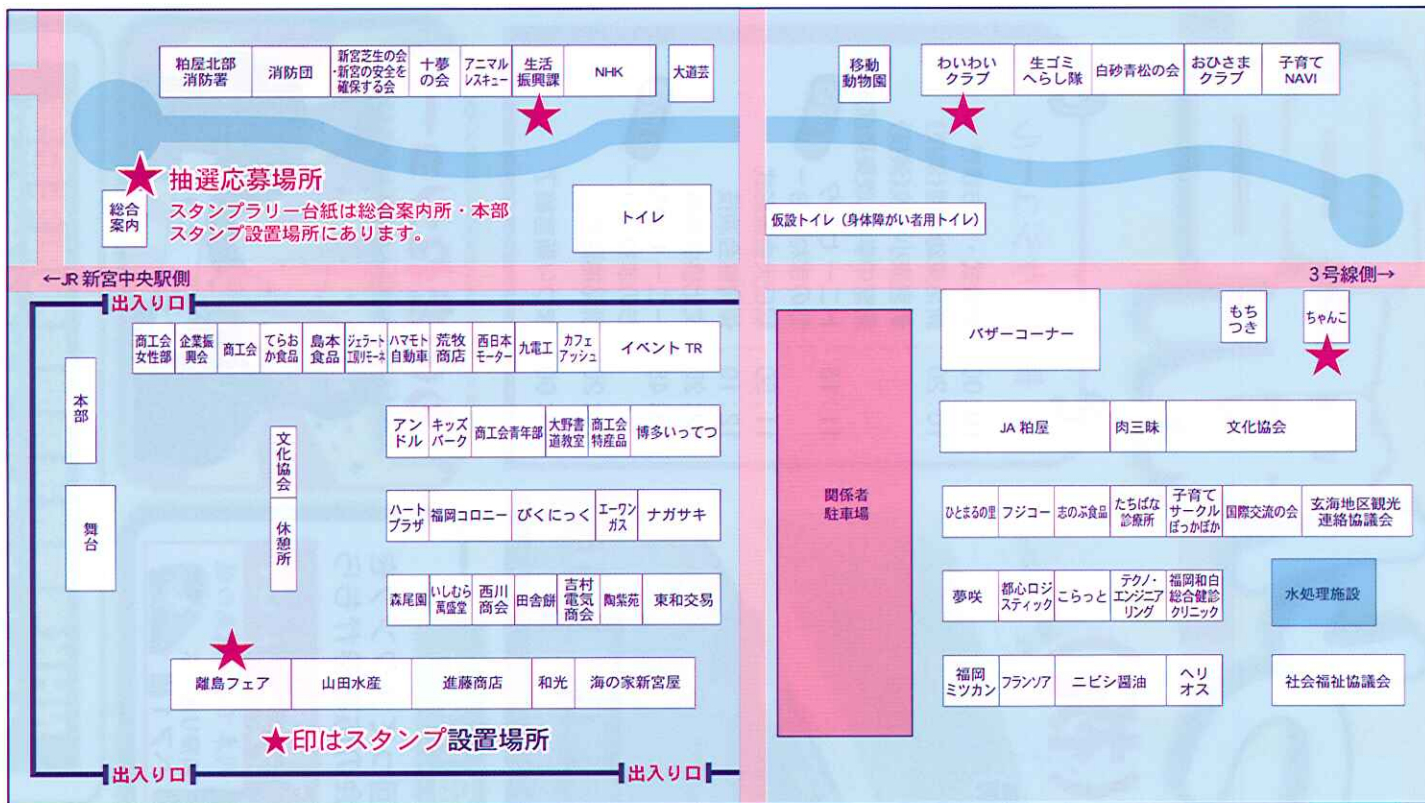

### 移動動物園

開園時間  
10:30 ~ 14:00

### NHK福岡放送局開局80周年記念 イベントキャラバンふれあい放送体験

同時  
開催  
参加無料

- ★クロマキー (合成技術)体験
- ★3D映像体験
- ★NHKのキャラクターたちと遊ぼう

主催●まつり新宮実行委員会 特別協賛●(株)フランク/A、西日本シティ銀行 新宮支店

パンを愛する、ひと達へ  
SLOW BREAD  
100% 小麦粉 天然酵母

We  
are  
Francis

100%天然酵母  
Naturel

# 会場周辺案内図 ※周辺道路駐車禁止

コミュニティバス (マリックス) をご利用ください。  
※車利用の方は乗り合わせをお願いします。

「市民ギャラリー」  
「貸金庫」併設  
ご利用お待ちしております。

**遠賀信用金庫** 新宮支店  
〒811-0111 新宮町大字三代905-11  
TEL 092-962-6631

ココロがある。コタエがある。

**西日本シティ銀行**

新宮支店 福岡市東区和白丘1-22-13  
TEL 092-608-5300

aircontrol HYBRID AIR-CONTROL HOUSE

シンプレット **Simplet+新宮**

みどりヶ浜

住み心地のいい家

**東宝ホーム** 株式会社

糟屋郡新宮町緑ヶ浜1丁目27-4 ☎092-962-6883

海と新駅と未来に近いまち。

**ウェリスパーク新宮 杜の宮**