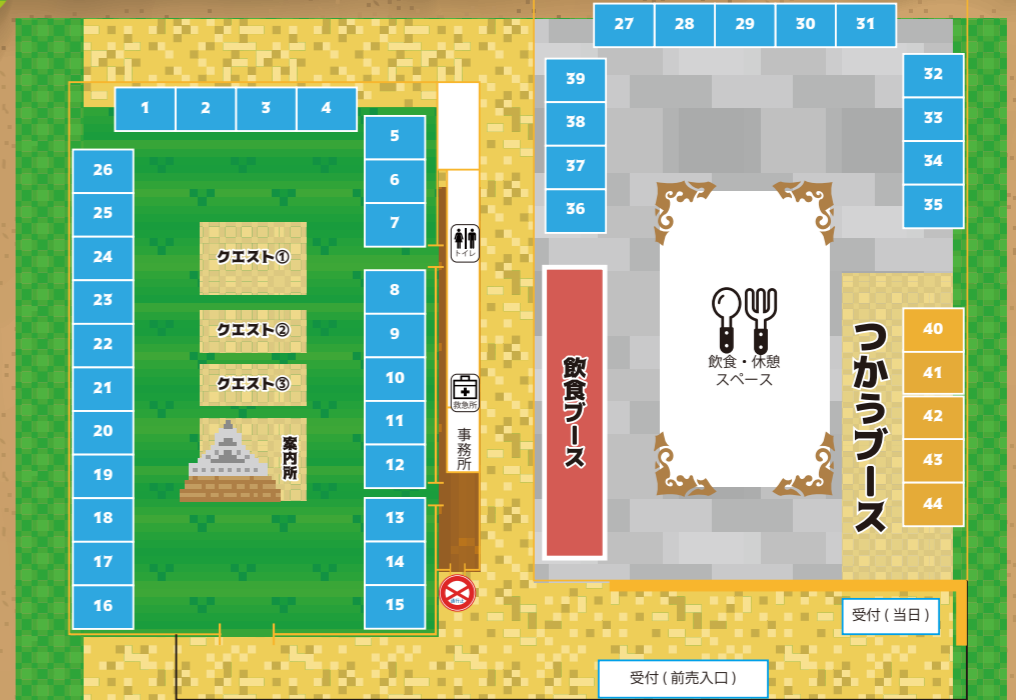

たいけんブース

・たいけんブースでおしごとたいけん!
たのしいオシゴトいっぱい! チェリンももらえるよ!
キミはしょうらいのオシゴトをみつけられるかな!?

つからブース

・つからブースでチェリンをつかおう!
キンギョすくいや、はたらくクルマ、だがしやさんと
オシゴトでもらったチェリンをつかってたのしもう!

クエストブース

・クエストブースでチャレンジ!
ダンボール工作、お絵かき、夢作文をクリアして
オリジナルグッズをもらおう!