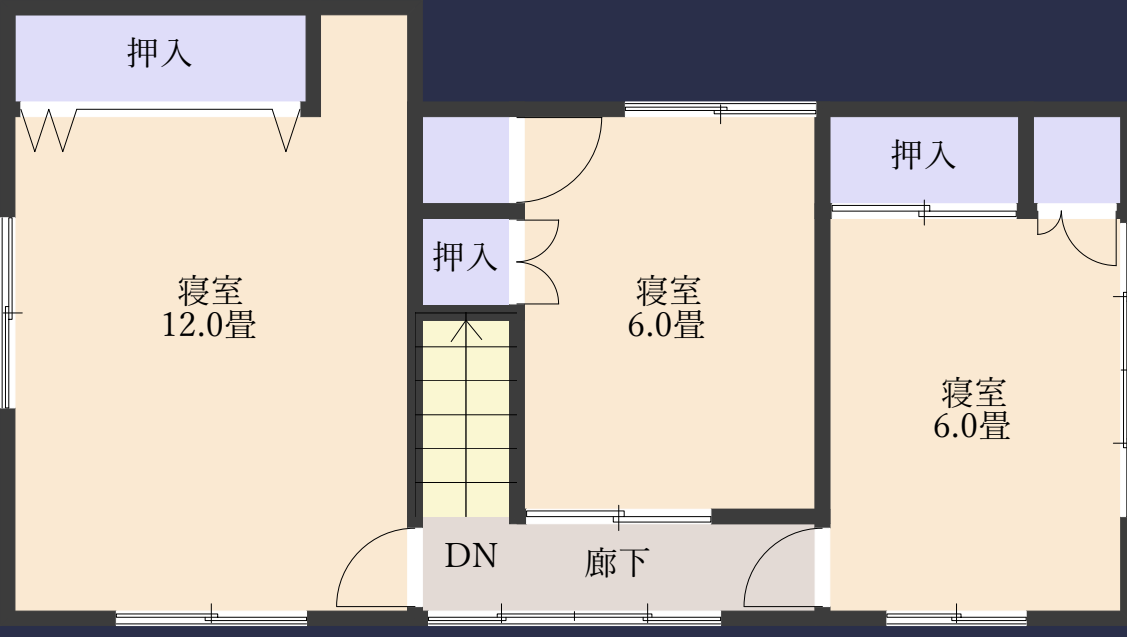

<物件情報>

種 別	売買					
物件所在	〔〒992-0772〕山形県西置賜郡白鷹町大字横田尻2518-16					
価 格	¥2,800,000円					
物件の概要	面 積		構 造	建 築 年		
	土地	410.31㎡ 123.8坪	■木造 □軽量鉄骨造 □鉄筋ｺﾝｸﾘｰﾄ □その他 ()	昭 和 50 年 新 築		
	建 物	1階		92.9㎡ 28.0坪	階 数	2階建て
		2階		48.8㎡ 14.7坪	学 区	蚕桑小・白鷹中
		合計		141.7㎡ 42.77坪	間 取 り	平面図参照
設 備 状 況	水 道	■上水道 □地下水() □その他()				
電 気	■引き込み済み □その他()					
台 所	給湯設備	□プロパンガス □電気 □灯油 □その他()				
	調理器具	□ガスｺﾝﾛ □電気ﾋｰﾀｰ □その他()				
風 呂	□プロパンガス □電気 □灯油 □その他()					
ﾄｲﾚ	■水洗 □汲取り / □和式 □洋式 / □ウォシュレット					
排 水	□下水道 □浄化槽 □その他(公共下水桝有)					
車 庫	■有(3台) □無	物 置	□有(㎡) □無			
庭	■有(池あります) □無	取引形態	仲介			
特記事項	現在居住中に付き引き渡し5月以降となります。		その他			
問い合わせ	<p>白鷹町空き家対策ネットワーク協議会 【物件担当】 株式会社 侘助 <small>life with green</small> 〒992-0811 山形県西置賜郡白鷹町萩野1335 宅地建物取引業許可 (1)第2570号 建設業許可 (般-25)第600523号</p> <p>TEL 0238-85-0075 FAX 0238-85-2750 http://wabisuke-inc.jp/ archi@wabisuke-inc.jp</p> 					

First floor

second floor

Photos