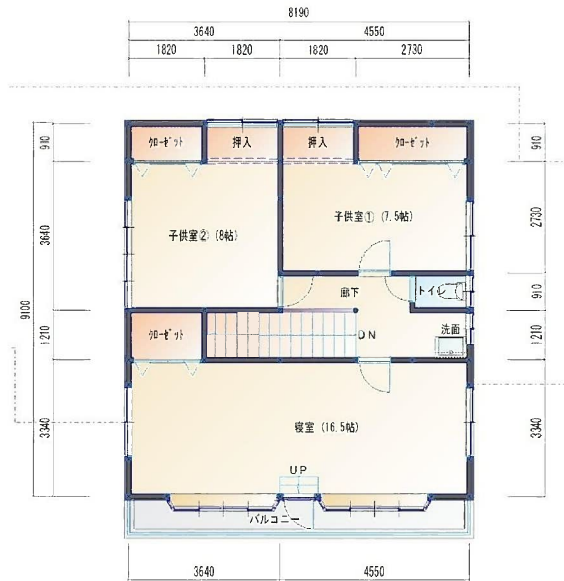

<物件情報>

種 別	売買物件						
	HK-29						
物件所在	〒 992-0841 山形県西置賜郡白鷹町大字畔藤2543						
価 格	¥15,200,000 円						
物件の概要	面積		構造	建 築 年	平成元年		
	土 地	627.20 m <sup>2</sup>	<input checked="" type="checkbox"/> 木造 <input type="checkbox"/> 軽量鉄骨造 <input type="checkbox"/> 鉄筋コンクリー <input type="checkbox"/> その他	階 数	2階建		
		189.73 坪					
	建 物	1階		183.12 m <sup>2</sup>	学 区	東根小学校 白鷹中学校	
				55.28 坪			
		2階		74.52 m <sup>2</sup>		間 取 り	※別紙概略図添付
				22.50 坪			
合計		257.64 m <sup>2</sup>					
		77.78 坪					
設備状況	水 道	<input checked="" type="checkbox"/> 上水道 <input type="checkbox"/> 地下水( ) その他					
	電 気	<input checked="" type="checkbox"/> 引き込み済み <input type="checkbox"/> その他( )					
	台 所	給湯設備	<input type="checkbox"/> プロパンガス <input type="checkbox"/> 電気 <input checked="" type="checkbox"/> 灯油 <input type="checkbox"/> その他( )				
		調理器具	<input type="checkbox"/> ガスコンロ <input checked="" type="checkbox"/> IHクッキングヒーター <input type="checkbox"/> その他( )				
	風 呂	<input type="checkbox"/> プロパンガス <input type="checkbox"/> 電気 <input checked="" type="checkbox"/> 灯油 <input type="checkbox"/> その他( )					
	ト イ レ	<input checked="" type="checkbox"/> 水洗 <input type="checkbox"/> 汲取り / <input type="checkbox"/> 和式 <input checked="" type="checkbox"/> 洋式 / <input type="checkbox"/> ウォシュレット					
	排 水	<input checked="" type="checkbox"/> 下水道 <input type="checkbox"/> 浄化槽 <input type="checkbox"/> その他( )					
	車庫	<input checked="" type="checkbox"/> 有(1台) <input type="checkbox"/> 無	物 置	<input checked="" type="checkbox"/> 有 <input type="checkbox"/> 無			
	庭	<input checked="" type="checkbox"/> 有 <input type="checkbox"/> 無	取引形態	売 主			
特記事項		その他					
問い合わせ	白鷹町空き家対策ネットワーク協議会  宅地建物取引業 山形県知事(12)第1135号 建設業許可 山形県知事(般-4)第600048号 長谷川建設株式会社 〒 992-0831 山形県西置賜郡白鷹町大字荒砥甲673-5 TEL 0238-85-2041 FAX 0238-85-5528 E-mail home@hasegawakensetsu.jp URL http://www.hasegawakensetsu.jp						

案内図

配置図

1階 平面図

2階 平面図

南西から

玄関風除室

昔店舗をしていたところです。

南の方から

西南の方から

建物南側にある町道

車庫・小屋1階

車庫・小屋2階