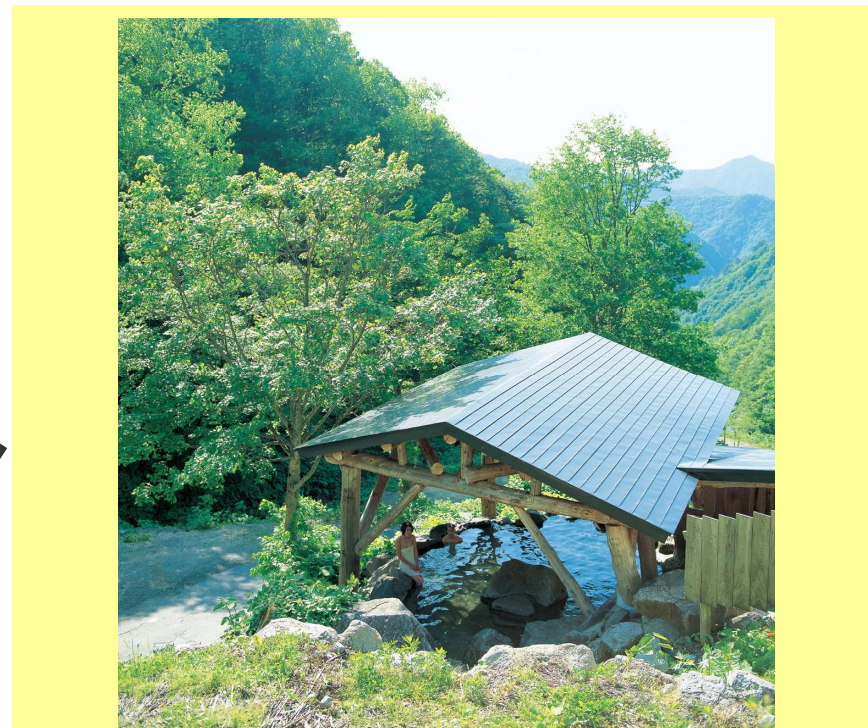

宿の玄関(受付)

貸切大樹風呂

滝見露天風呂

凱“泉”門

根っこ風呂

眺望露天風呂

カーブ
ミラー

急坂

大岩たぬき風呂
(女性専用)