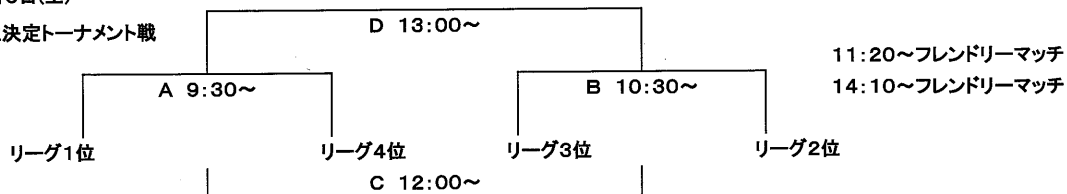

2012 東日本サッカー米沢フェスティバル

女子U15 日程表

5月4日(金曜日)

- 9:00 受付 (大会本部)
- 9:20 代表ミーティング
- 9:30 開会式 (大会本部前)
  主催者あいさつ (米沢地区サッカー協会 代表者)
  審判上の注意 (審判代表者)
  競技及び会場使用上の注意 (運営事務局)
- 10:00 競技開始 (各コート)
  昼食休憩 (各チーム判断)
- 16:00 1日目全日程終了

5月5日(土曜日)

- 9:30 競技開始
- 14:00 2日目全日程終了
- 14:10 フレンドリーマッチ アトラクション
- 14:50 開会式 (大会本部前)
  主催者あいさつ
  表彰

女子 U15

(1試合20分-5分-20分)

会場:南陽市花公園多目的広場 (人工芝サッカー場 Aコート)

NO	チーム名	1	2	3	4
1	FHTペアーズ		①	⑤	③
2	MEGO会津LFC	①		④	⑥
3	フェアリーズいわき	⑤	④		②
4	クラッキFC米沢レディース	③	⑥	②	

5月4日(金) 予選リーグ戦

	試合時間	チーム名		チーム名	審判
①	10:00	FHTペアーズ	VS	MEGO会津LFC	
②	10:50	フェアリーズいわき	VS	クラッキFC米沢レディース	
インターバル フレンドリーマッチ					
③	12:00	FHTペアーズ	VS	クラッキFC米沢レディース	
④	12:50	MEGO会津LFC	VS	フェアリーズいわき	
インターバル フレンドリーマッチ					
⑤	14:00	FHTペアーズ	VS	フェアリーズいわき	
⑥	14:50	MEGO会津LFC	VS	クラッキFC米沢レディース	
インターバル フレンドリーマッチ					

5月5日(土)

順位決定トーナメント戦