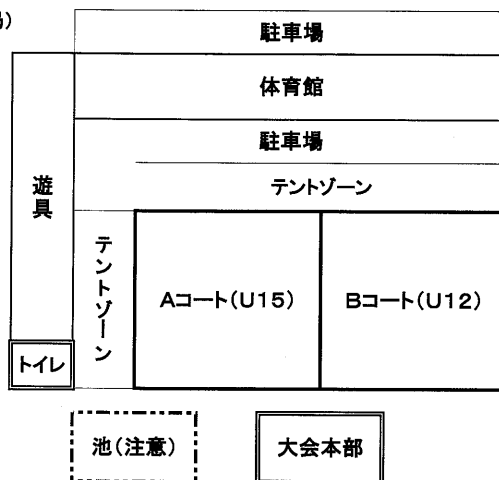

5月5日(土曜日)

- 9:30 競技開始
- 12:30 2日目全日程終了
- 13:30 フレンドリーマッチ アトラクション
- 14:50 開会式 (大会本部前)
主催者あいさつ
 表彰

女子 U12

(4日=1試合20分 5日=1試合 20分-5分-20分)

会場:南陽市花公園多目的広場 (人工芝サッカー場 Bコート)

NO	チーム名	1st			2nd			3rd		
		1	2	3	1	2	3	1	2	3
1	フェアリーズいわき									
2	FC米沢レディース									
3	クラッキレディース									