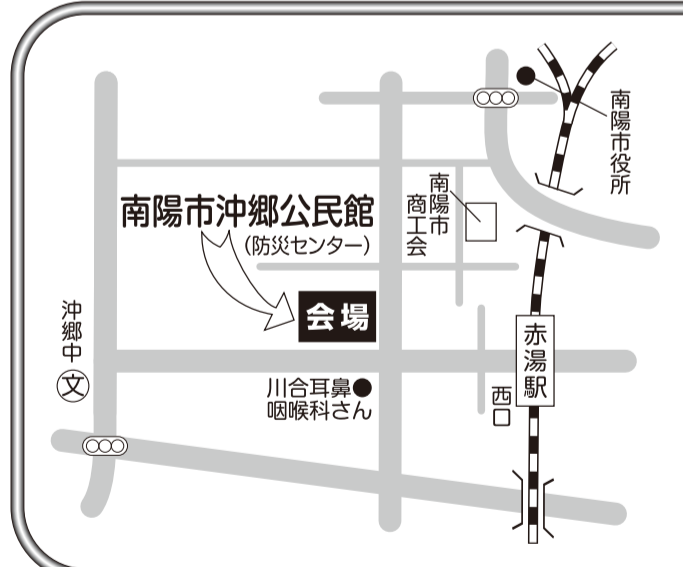

南陽宣隊
アルカディオショー
●午前11:00～
特設ステージ

テント市
(屋外特設会場)
南陽市内の自慢の逸品
ご当地グルメが勢揃い!
(出店情報は裏面をご覧ください。)

工業展
(館内多目的ホール内)
地域を代表する
企業の製品展示。
販売コーナー
(出展情報は裏面をご覧ください。)

**はたらく車
展示コーナー**
●パトカー ●消防車
●自衛隊小型車両が
間近に見れて写真撮影
もできます。
※緊急出動の場合がありますので
予めご了承ください。

南陽市建設
連合組合 **住宅デー**

包丁とぎ、まな板削りコーナー(無料)
使い慣れた包丁がきれなくてお困りではありませんか?
○受付会場：商工まつり会場・宮内本町ラッキースタンプ会跡地
○受付時間：午前10時～昼12時
○お引き渡し時間：午後2時～3時まで

親子木工教室(参加無料)
あらかじめ加工された木材を使用し、親子で巣箱、ミニケース、貯金箱を作ります。 ※数量限定のため無くなり次第終了

住宅相談コーナー(無料)
住宅の新築・リフォーム・屋根塗装・雨樋修理から庭造りまで全てお引き受けいたします。