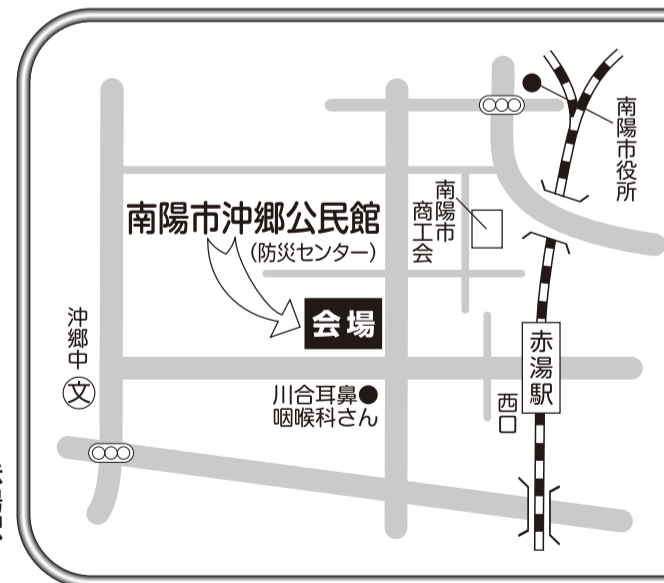

P 駐車場

特設
ステージ

テント市

沖郷公民館
(防災センター) **工業展**

出入口

赤湯
西口
駅

南陽市建設
連合組合 **住宅デー**

包丁とぎ、まな板削りコーナー(無料)

使い慣れた包丁がきれなくてお困りではありませんか?

- 受付会場：商工まつり会場・宮内本町ラッキースタンプ会跡地
- 受付時間：午前10時～昼12時
- お引き渡し時間：午後2時～3時まで

親子木工教室(参加無料)

あらかじめ加工された木材を使用し、親子で巣箱、ミニケース、貯金箱を作ります。 ※数量限定のため無くなり次第終了

住宅相談コーナー(無料)

住宅の新築・リフォーム・屋根塗装・雨樋修理から庭造りまで全てお引き受けいたします。