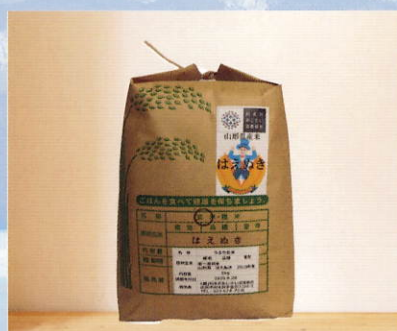

## ~~★もち米 (わたぼうし) 精米~~

~~1.5kg 500円 (通常700円)~~

日時：2022. 7/8 (金) ~7/16 (土)

時間：平日 AM8:30~PM5:00

土曜 AM8:30~PM3:00

日曜・祝日は休み

※当日店頭渡し現金払い。売り切れ次第終了

はえぬき玄米 30kg  
予約不要