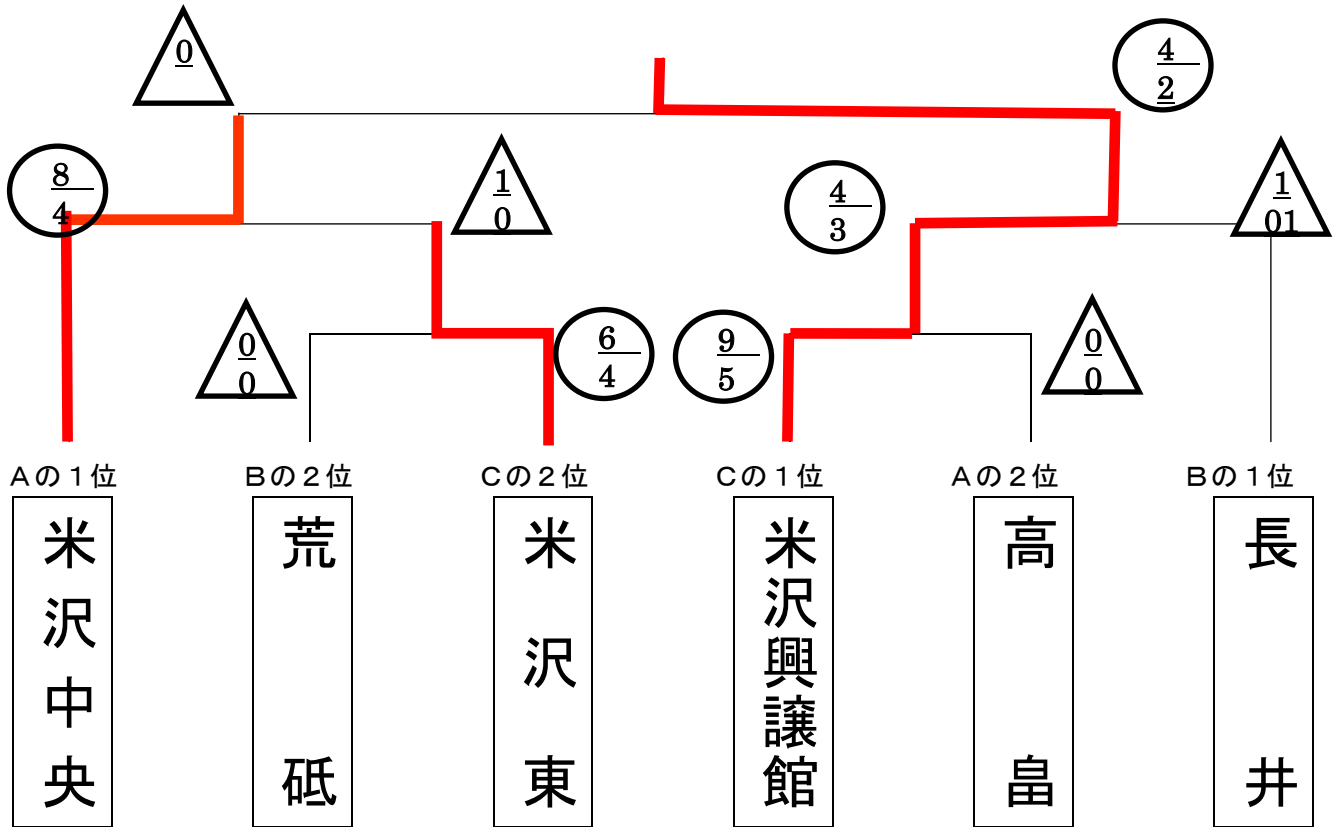

女子団体組合せ

Aリーグ	
1	米沢中央
2	高畠
3	置賜農業
4	

Bリーグ	
1	長井
2	荒砥
3	米沢商業
4	

Cリーグ	
1	米沢東
2	米沢興譲館
3	南陽
4	九里学園

★試合方法

- ①各3つの予選リーグを行う。組合せはH25地区新人体育大会を参考に行う。
- ②予選リーグで、団体戦の勝者数、得本数が同点であった場合は引き分けとし、代表戦は行わない。
- ③予選リーグ終了時、団体戦の勝数、引分数、勝者数、得本数の順に順位をつけ、すべて同点の場合は代表者による1本勝負を行い順位をつける。
- ④予選リーグ2位以上が決勝トーナメントに進む。
- ⑤決勝トーナメントで、団体戦の勝者数、得本数が同点であった場合は、代表者による1本勝負を行う。