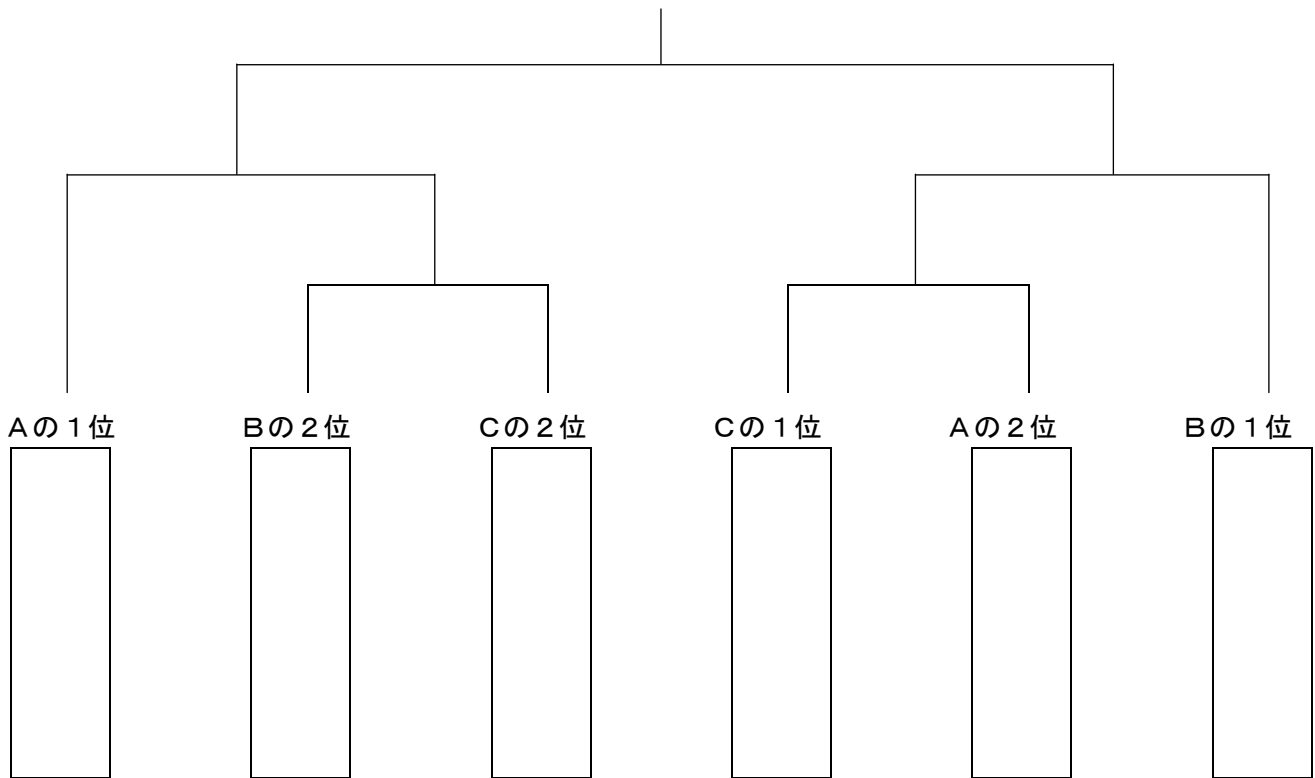

# 女子団体組合せ

Aリーグ	
1	米沢中央
2	九里学園
3	置賜農業

Bリーグ	
1	米沢商業
2	米沢東
3	荒砥

Cリーグ	
1	米沢興讓館
2	長井
3	高畠

## ★試合方法

- ①各3つの予選リーグを行う。組合せはH24地区高校秋季総体を参考に行う。
- ②予選リーグで、団体戦の勝者数、得本数が同点であった場合は引き分けとし、代表戦は行わない。
- ③予選リーグ終了時、団体戦の勝数、引分数、勝者数、得本数の順に順位をつけ、すべて同点の場合は代表者による1本勝負を行い順位をつける。
- ④予選リーグ2位以上が決勝トーナメントに進む。
- ⑤決勝トーナメントで、団体戦の勝者数、得本数が同点であった場合は、代表者による1本勝負を行う。