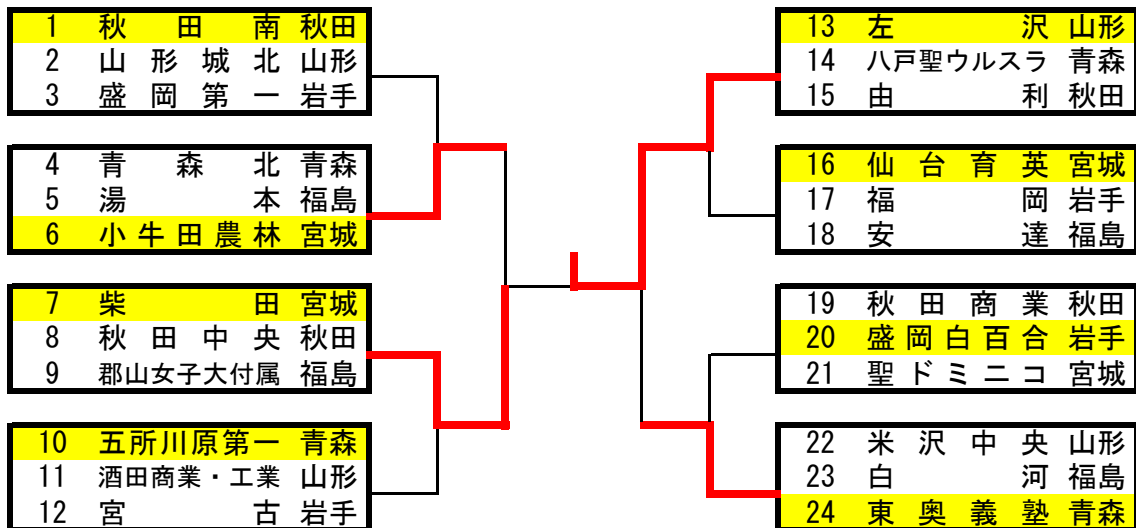

第24回 東北高等学校選抜優勝剣道大会 結果

「男子組み合わせ及び試合結果」

優勝	秋田南高等学校	秋田
第2位	秋田商業高等学校	秋田
第3位	東奥義塾高等学校	青森
第3位	小牛田農林高等学校	宮城

「女子組み合わせ及び試合結果」

優勝	左沢高等学校	山形
第2位	柴田高等学校	宮城
第3位	小牛田農林高等学校	宮城
第3位	東奥義塾高等学校	青森