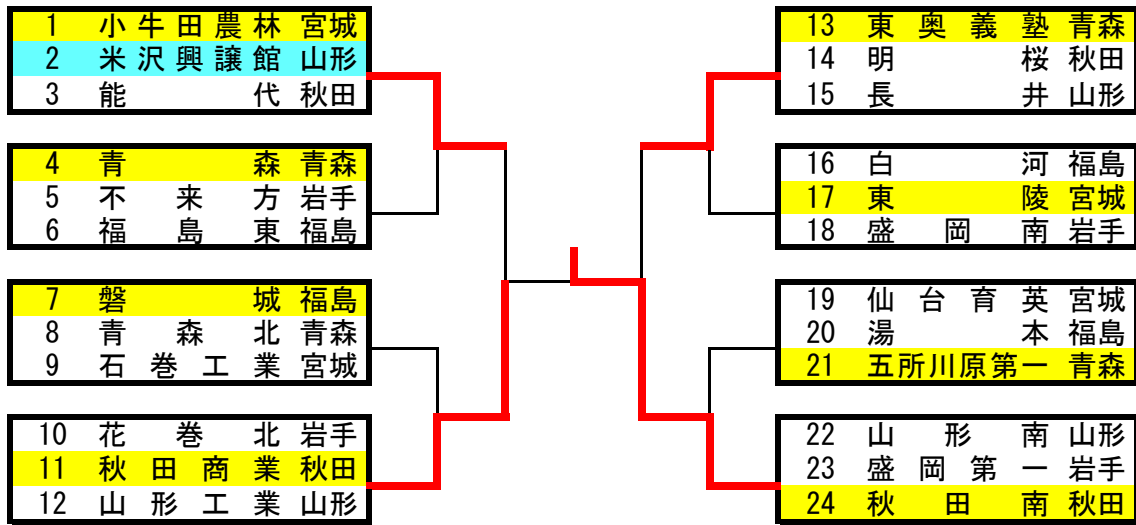

第24回 東北高等学校選抜優勝剣道大会 結果

「男子組み合わせ及び試合結果」

優勝	秋田南高等学校	秋田
第2位	秋田商業高等学校	秋田
第3位	東奥義塾高等学校	青森
第3位	小牛田農林高等学校	宮城

「女子組み合わせ及び試合結果」

優勝	左沢高等学校	山形
第2位	柴田高等学校	宮城
第3位	小牛田農林高等学校	宮城
第3位	東奥義塾高等学校	青森