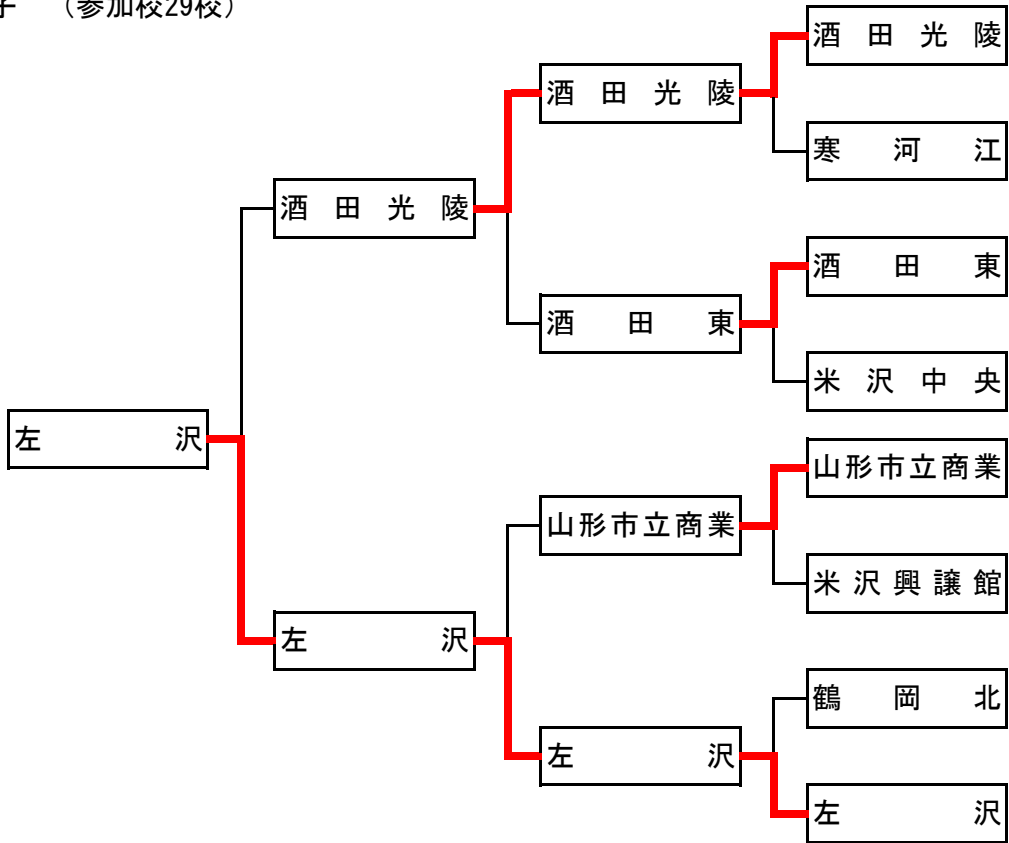

団体女子 (参加校29校)

女子団体決勝成績

順位	氏名	酒田光陵高校				左沢高校				延長	
		得点及び部位				得点及び部位					
		1	2	3	反	1	2	3	反		
先鋒	本間	×								山田	1回
次鋒	菅原					×				山下	1回
中堅	柴田					×				山下	回
副将	高橋									松本	1回
大将	佐藤									阿住	1回
代表戦											回
勝敗結果		勝者数	1			勝敗結果	勝者数	2			
		取得本数	1					取得本数	2		