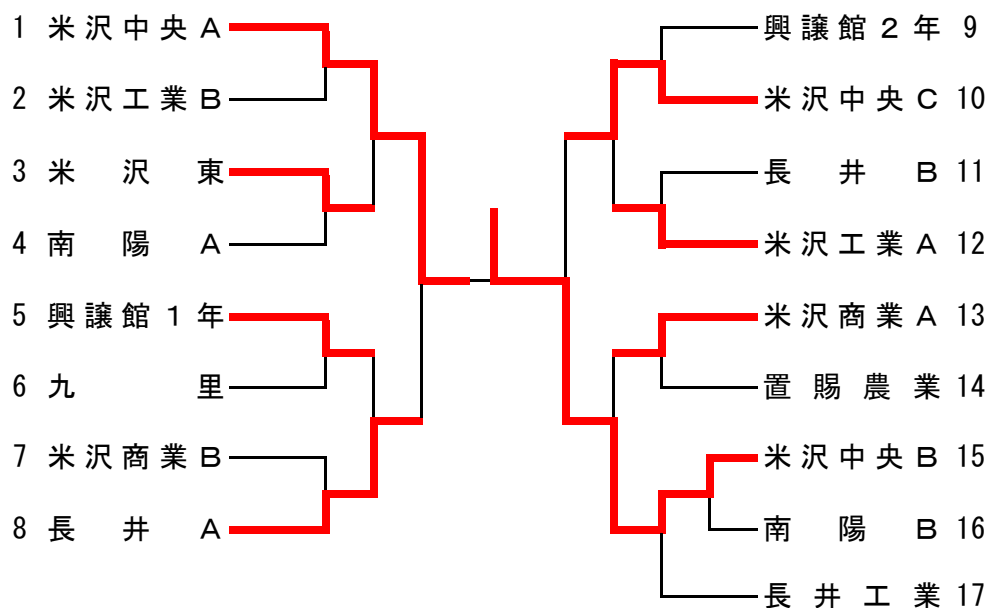

置賜地区総合剣道大会高校男子団体戦

【大会戦績】

第1位	米沢中央B
第2位	米沢中央A
第3位	長井 A
第3位	米沢中央C

置賜地区総合剣道大会高校女子団体戦

【大会戦績】

第1位	米沢興譲館
第2位	米沢中央A
第3位	米沢東
第3位	米沢中央B

一般男子個人戦（5段以上）

1	遠藤 剛	（米 沢）	
2	永野隆寛	（長 井）	
3	高橋雅之	（米 沢）	
4	曾根和也	（高 畠）	
5	安部竜也	（米 沢）	
6	並木哲也	（米 沢）	
7	鈴木文孝	（飯 豊）	
8	工藤英介	（高 畠）	
9	飯澤 悠	（長 井）	
10	梅津恒介	（米 沢）	