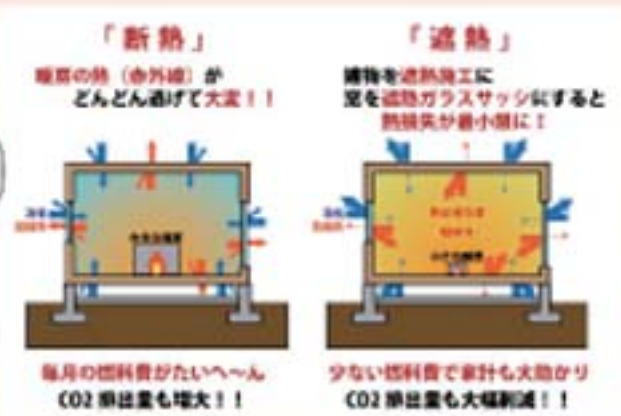

よくわかる!! 『遮熱の家』イラスト図解!

「しゃねつ」って何だろう?

①

断熱とどう違うの?

②

それは、北国岩手で快適な暮らしをするための新しい家のご提案です。

遮熱とは、熱をささぎることです。つまり、外からの熱を反射して家の中に入れない素材を使ってるんですね。

③

従来の断熱材とココが違うんです。

④

これで家をくるとアルミ箔みたいな感じがするんじゃないの?

⑤

そうなんです。アルミの熱を反射するしくみを利用しています。

ミズセイホームは、今後の省エネ住宅にはコレしかないと考え、矢巾に第1号の遮熱住宅を建築しました!
これからは断熱から遮熱へ!!

省エネでエコな家を提供します。

リフォームもOK!