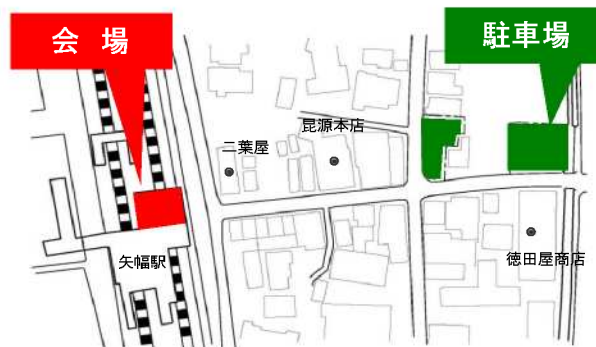

日本最大級の建築家ネットワーク
ARCHITECTS STUDIO JAPAN
登録建築家数 1,811名 / 全国 185スタジオ ※2011年6月現在

はじまりは、
建築家との出逢い。

ASJ Exhibition 2011 Summer

建築家の作品展

無料リフォーム相談会同時開催

7/9(土)・10(日) 入場無料
10:00~19:00 10:00~17:00

■会場/ 矢幅駅多目的ホール (東側口)

■お問い合わせ・資料請求/

アーキテツ・スタジオ・ジャパン いわて中央スタジオ

☎0120-36-3159

駐車場は矢巾駅前商店街駐車場をお使い下さい。

建築家のアソシエーション
NEW WAVE IN ARCHITECTURE

ASJ建築家情報番組(30分番組)絶賛放映中!
BS放送 BS11デジタル/毎週土曜 9:30より
CS放送 日系CNBC /毎週日曜10:30より

新築住宅・増改築(リフォーム)・曳家・医療施設・
テナントなど、建築に興味ある方の様々な
御要望にお応えします。