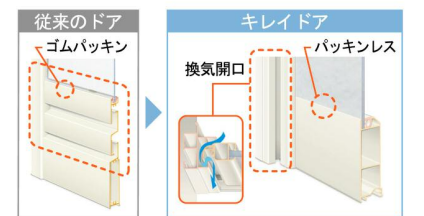

La·BATH システムバスルーム ラ・バス

心と身体を癒す“くつろぎの空間”。
より使いやすく、快適なデザインへ。

■ 壁パネルカラー Lパネル(EB)アクセント張り

アクセントパネル

□ LE606 ピンク □ LE607 イロ □ LE608 グリーン □ LE609 ダークブルー

ベースパネル

□ LE601 LA' 裃(EB)ホワイト □ LE301 LA' 裃(マット)ホワイト

■ 浴槽カラー FRP

□ N86 ホワイト □ Y81 イロ □ P91 ピンク □ G81 グリーン □ Y71 ベージュ

■ 床カラー 単色

□ N66 ライトグレー □ Y71 ベージュ

■ 洗面器カウンター

くるりんポイ排水口

排水口のおそうじの不満を解決。
オンリーワンのうず流機能。

うず発生イメージ

浴槽の残り湯を利用して排水トラップ内にうず流を発生させ、うず流で排水口をキレイに保ちます。

1 うずの力でキレイにまとめる 2 深さのあるカゴで、すばやく排水 3 片手でポイ。便利な把手

乾きやすい床

新床面状の効果で、水たまりを防ぎ排水します。(条件によっては水が残ることがあります)

水を使うと...

※写真は水はけのイメージです。

キレイドア

タテ型ガリりとパッキンレスで
すべてのドアがおそうじラクラク。

浴室側をパッキンレスにしてカビの発生を抑え、ドア下の換気開口をタテ向きにしたのでホコリがたまらず外観もスッキリになりました。

洗い場側水栓

クランクレスで、おそうじラクラク。

汚れやすく、おそうじがしにくいクランク部分をフラットなカバーで覆い、スッキリデザインに。シンプルなカタチでおそうじラクラクです。

クランクレス水栓(メタル調)/スプレーシャワー

FRPオーバル浴槽

半身浴ができるベンチ付の機能的な浴槽です。

鏡&収納

ミラー(3060)+収納棚180W(2段)〈ホワイト〉

天井&照明

※写真はイメージです。照明灯数は浴室サイズ等によって異なります。

平天井+ネオサークル照明(蛍光灯ランプ) EFD-G1-1A

浴室ドア

折り戸 VDY-8002052L(70)

換気設備

天井換気扇 UF-23A

タオル掛

TB-400E

フロフト

巻フタ BL-S79156-K

フリーサイズ額縁キット

R-1010P-16/W

お願い
商品によっては、改良などにより仕様、寸法、カラーなどに多少の変更が生じる場合がありますのでご了承ください。
商品写真は印刷のため、現物と若干異なりますので、実際の商品見本でお確かめください。
商品写真は参考例です。実際に花瓶や小物を置かれる場合は、落下等の事故がないように取り扱いにご注意ください。
表示価格は、商品代だけのメーカー希望小売価格で、取付費・工事費、消費税、セット写真の小物など別途ご負担をお願いいたします。

FQU23600090-01