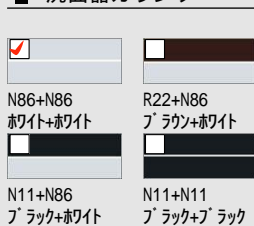

La·BATH システムバスルーム ラ・バス

心と身体を癒す“くつろぎの空間”。
より使いやすく、快適なデザインへ。

■ 壁パネルカラー Lパネル(EB)アクセント張り

アクセントパネル

□ LE606 ピンク □ LE607 イロ □ LE608 グリーン □ LE609 ダークブルー

ベースパネル

□ LE601 LA' 裃(EB)ホワイト □ LE301 LA' 裃(マット)ホワイト

■ 浴槽カラー FRP

□ N86 ホワイト □ Y81 イロ □ P91 ピンク □ G81 グリーン □ Y71 ベージュ

■ 床カラー 単色

□ N66 ライトグレー □ Y71 ベージュ

■ 洗面器カウンター

くるりんポイ排水口

排水口のおそうじの不満を解決。
オンリーワンのうず流機能。

うず発生イメージ

浴槽の残り湯を利用して排水トラップ内にうず流を発生させ、うず流で排水口をキレイに保ちます。

1 うずの力でキレイにまとめる 2 深さのあるカゴで、すばやく排水 3 片手でポイ。便利な把手

乾きやすい床

新床面状の効果で、水たまりを防ぎ排水します。(条件によっては水が残ることがあります)

水を使うと...

※写真は水はけのイメージです。

キレイドア

タテ型ガリりとパッキンレスで
すべてのドアがおそうじラクラク。

浴室側をパッキンレスにしてカビの発生を抑え、ドア下の換気開口をタテ向きにしたのでホコリがたまらず外観もスッキリになりました。

洗い場側水栓

クランクレスで、おそうじラクラク。

汚れやすく、おそうじがしにくいクランク部分をフラットなカバーで覆い、スッキリデザインに。シンプルなカタチでおそうじラクラクです。

クランクレス水栓(メタル調)/スプレーシャワー

FRPオーバル浴槽

半身浴ができるベンチ付の機能的な浴槽です。

鏡&収納

ミラー(3060)+収納棚180W(2段)〈ホワイト〉

天井&照明

※写真はイメージです。照明灯数は浴室サイズ等によって異なります。

平天井+ネオサークル照明(蛍光灯ランプ) EFD-G1-1A

浴室ドア

折り戸 VDY-8002052L(70)

換気設備

天井換気扇 UF-23A

タオル掛

TB-400E

フロフト

巻フタ BL-S79156-K

フリーサイズ額縁キット

R-1010P-16/W

お願い
商品によっては、改良などにより仕様、寸法、カラーなどに多少の変更が生じる場合がありますのでご了承ください。
商品写真は印刷のため、現物と若干異なりますので、実際の商品見本でお確かめください。
商品写真は参考例です。実際に花瓶や小物を置かれる場合は、落下等の事故がないように取り扱いにご注意ください。
表示価格は、商品代だけのメーカー希望小売価格で、取付費・工事費、消費税、セット写真の小物など別途ご負担をお願いいたします。

FQU23600090-01