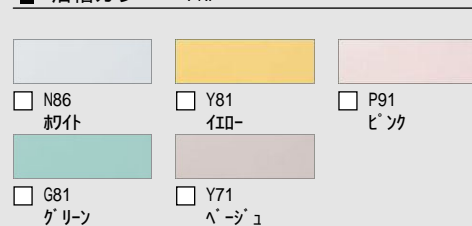

□ N86 ホワイト □ Y81 イロ □ P91 ピンク □ G81 グリーン □ Y71 ベージュ

■ 床カラー 単色