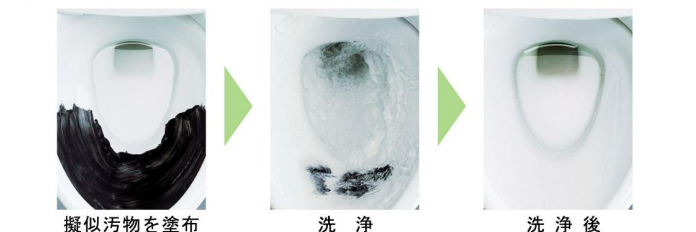

## ターボ洗浄

業界最大の1.5L/分の吐水量。たっぷりのお湯でしっかり洗浄。

## ハイパーキラミック

キズ、汚れに強く、銀イオンパワーで細菌の繁殖も抑えます。銀イオンのパワーで、黒ズミの原因となる細菌の繁殖を抑え、汚れやニオイを軽減。高硬度のジルコンを釉薬の表面まで含んでいるので、キズが付きにくく、陶器の美しさを長く保てます。

国際規格に準拠した安心と信頼の抗菌効果

汚物汚れに強い

擬似汚物を塗布 洗浄 洗浄後