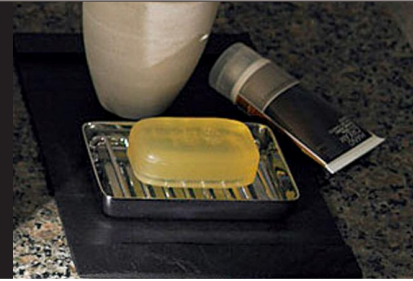

# ベアシアVX便器

ぐるピカ便器のスタンダードモデル。  
便座が選べる組み合わせ便器です。

写真はカタログによるイメージです。見積り内容とは異なりますので、ご注意ください。

**HYPER KILAMIC**

**2年保証**

## カラーバリエーション

2011.4月から注文生産品となります。

標準色

注文色 (納期約2週間)

BW1 ビュアホワイト  
 BN8 ivoire  
 BU8 アイビー  
 LR8 ピンク  
 BB7 ブルグレー  
 SN7 サンドベージュ  
 SG6 フォググリーン

## ぐるピカ便器

「ぐるピカ便器」はまる洗い洗浄！

水流がぐるりとしっかり回り、まるごと汚れを洗い流します。

「ぐるピカ便器」は汚れカット形状！