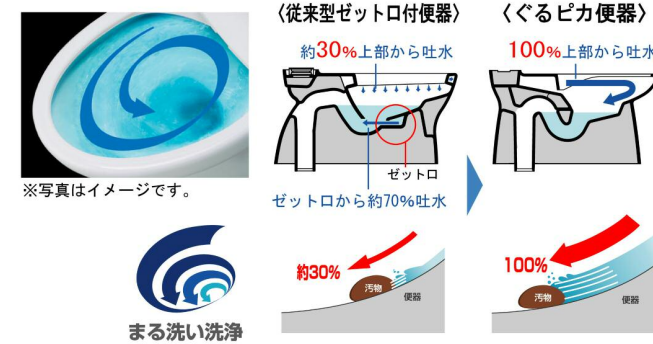

## 機能一覧

<b>洗浄機能</b> おしり洗浄 (マルチフィット洗浄) ビデ洗浄 (泡沫ソフト) おしりワイド洗浄 おしりマッサージ洗浄 ワイドビデ洗浄 ノズル位置調節 快適機能 暖房便座 スローダウン便座 便座ヒーターオートOFF 着座センサー	<b>点字対応</b> 大型共用便座 Wパワー脱臭 (2モード) 清潔機能 まる洗い洗浄 汚れカット形状 本体スライド着脱 女性専用レディスノズル 暖房便座コード内蔵 ノズルオートクリーニング サイドライン便座 便フタワンタッチ着脱	<b>スーパーノズルクリーニング</b> ハイパーキラミック (ISO抗菌準拠) 抗菌樹脂 (ISO抗菌準拠) 省エネ機能 ワンタッチ節電 スーパー節電 W節水 (大8L、小6L) 電源スイッチ
--	---	--

## カラーバリエーション

2011.4月から注文生産品となります。

標準色

注文色 (納期約2週間)

BW1 ビュアホワイト  
 BN8 ivoire  
 BU8 アイビー  
 LR8 ピンク  
 BB7 ブルグレー  
 SN7 サンドベージュ  
 SG6 フォググリーン

## ぐるピカ便器

「ぐるピカ便器」はまる洗い洗浄！

水流がぐるりとしっかり回り、まるごと汚れを洗い流します。

「ぐるピカ便器」は汚れカット形状！