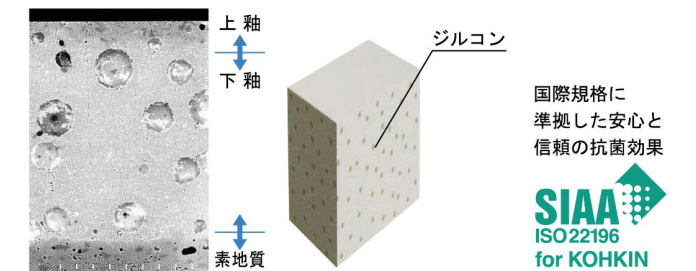

国際規格に準拠した安心と信頼の抗菌効果

汚物汚れに強い