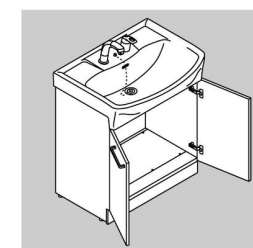

化粧台本体

扉タイプ
FTXN-755SN/VP1W

シンプルで使いやすい
収納アイテムで洗面空間は
いつでもすっきり
ベーシックな扉タイプ。
取っ手はタオル掛け兼用の
大型取っ手を採用。

ハイパーセラミック

納得の清潔機能、汚れに強い独自の釉薬技術。

■細菌汚れに強い

銀イオンのパワーで、黒ズミの原因となる細菌の繁殖を抑え、汚れや水アカ、ニオイを軽減します。