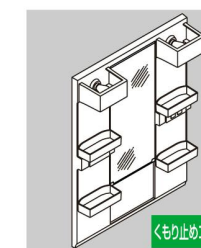

ミラーキャビネット

1面鏡(白熱灯照明)
MFTX-751XU