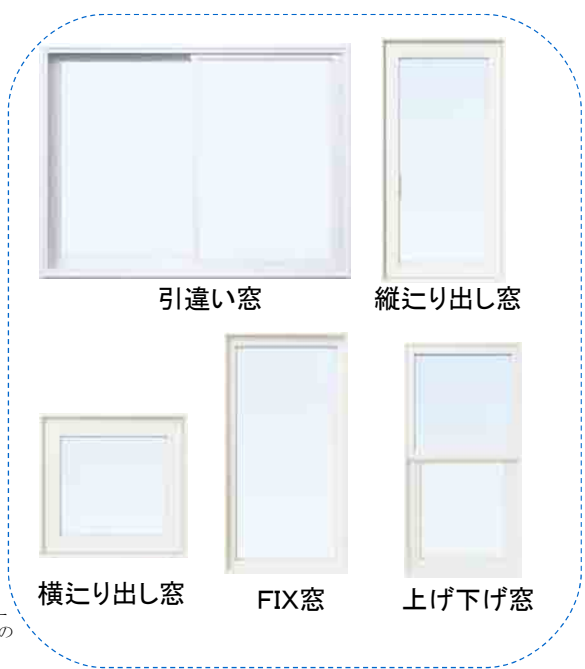

APW330

エアコンの仕事を減らす窓。
つまりエコな窓です。

部屋のいごこちは、大きな問題。
だから、小さなことまでこだわりました。

Low-E 複層ガラスだから
熱の出りを軽減します。

2枚のガラスの空気層とガラス内側の金属コー
ティングにより熱の伝わりを軽減。単板ガラスの
約4倍の断熱効果を発揮します。

樹脂だから結露の発生を
軽減します。

樹脂の熱の伝わりは、アルミの約1,000分の1。
室内外の温度差で生じる結露を大幅に軽減し
ます。

APW330は「省エネ建材等級」におい
て最高等級★★★★★の商品です。

引違い窓 縦り出し窓
横り出し窓 FIX窓 上げ下げ窓

◆外観色◆

ホワイト ブラウン プラチナステン

◆内観色◆

ホワイト ナチュラル

◆ガラスカラー◆

ブルー 縦長タイプ 縦長タイプ 縦長タイプ
縦長タイプ 縦長タイプ 縦長タイプ