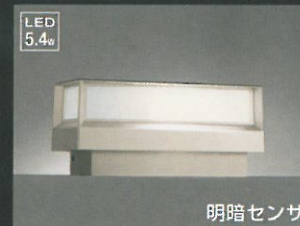

# 門柱灯

OG 041 702LD/OG 042 176LD

[実例番号033701\_J02K]

明暗センサ

**OG 042 177LD** 防雨型  
¥30,450(税抜¥29,000)

- LED電球ミニクリプトン形(No.252B)  
 ●プラスチック(マットシルバー色塗装)  
 ●アクリル(乳白ガラス調ケン)  
 ●巾110 長300 高134 0.9kg  
 センサ側は、壁面から50cm以上離してください

明暗センサ

**OG 042 178LD** 防雨型  
¥30,450(税抜¥29,000)

- LED電球ミニクリプトン形(No.252B)  
 ●プラスチック(マットウォームシルバー色塗装)  
 ●アクリル(乳白ガラス調ケン)  
 ●巾110 長300 高134 0.9kg  
 センサ側は、壁面から50cm以上離してください

明暗センサ

**OG 042 175LD** 防雨型  
¥29,925(税抜¥28,500)

- LED電球ミニクリプトン形(No.252B)  
 ●プラスチック(オフホワイト色)  
 ●アクリル(乳白ガラス調ケン)  
 ●巾110 長300 高134 0.9kg  
 センサ側は、壁面から50cm以上離してください

明暗センサ

**OG 042 176LD** 防雨型  
¥29,925(税抜¥28,500)

- LED電球ミニクリプトン形(No.252B)  
 ●プラスチック(黒色)  
 ●アクリル(乳白ガラス調ケン)  
 ●巾110 長300 高134 0.9kg  
 センサ側は、壁面から50cm以上離してください