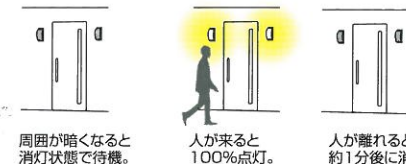

人感[ON-OFF型]

必要な時だけ自動点灯・消灯

必要な時だけ点灯。省エネ優先のセンサです。

ON-OFF設定

周囲が暗くなると  
消灯状態で待機。

人が来ると  
100%点灯。

人が離れると  
約1分後に消灯。

※昼間の明るい間はセンサ作動しません。 ※壁スイッチで連続点灯切替可能。