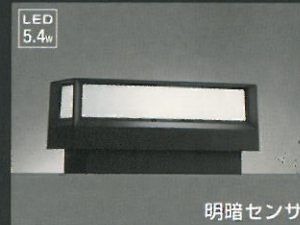

# 門柱灯

OG 041 702LD/OG 042 176LD

[実例番号033701\_J02K]

明暗センサ

**OG 042 177LD** 防雨型  
¥30,450(税抜¥29,000)

- LED電球ミニクリプトン形(No.252B)  
 ●プラスチック(マットシルバー色塗装)  
 ●アクリル(乳白ガラス調ケン)  
 ●巾110 長300 高134 0.9kg  
 センサ側は、壁面から50cm以上離してください

明暗センサ

**OG 042 178LD** 防雨型  
¥30,450(税抜¥29,000)

- LED電球ミニクリプトン形(No.252B)  
 ●プラスチック(マットウォームシルバー色塗装)  
 ●アクリル(乳白ガラス調ケン)  
 ●巾110 長300 高134 0.9kg  
 センサ側は、壁面から50cm以上離してください

明暗センサ

**OG 042 175LD** 防雨型  
¥29,925(税抜¥28,500)

- LED電球ミニクリプトン形(No.252B)  
 ●プラスチック(オフホワイト色)  
 ●アクリル(乳白ガラス調ケン)  
 ●巾110 長300 高134 0.9kg  
 センサ側は、壁面から50cm以上離してください

明暗センサ

**OG 042 176LD** 防雨型  
¥29,925(税抜¥28,500)

- LED電球ミニクリプトン形(No.252B)  
 ●プラスチック(黒色)  
 ●アクリル(乳白ガラス調ケン)  
 ●巾110 長300 高134 0.9kg  
 センサ側は、壁面から50cm以上離してください