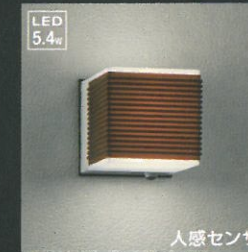

OG 041 642LD 防雨型

¥15,540 (税抜¥14,800)

- LED電球ミニクリプトン形 (No.252B)
- 樹脂(オフホワイト色)
- アクリル(乳白)
- 径=125 出140 0.5kg

壁面・天井面取付兼用

OG 041 725LD

[実例番号037405_J01K]

LED 5.4w

人感センサ

OG 041 724LD 防雨型

¥26,040 (税抜¥24,800)

- LED電球ミニクリプトン形 (No.252B)
- アクリル(乳白・マツシルバー色)
- 樹脂(マツシルバー色塗装)
- 巾127 高125 出157 0.8kg

人感センサON-OFF型

LED 5.4w

OG 041 721LD 防雨型

¥16,275 (税抜¥15,500)

- LED電球ミニクリプトン形 (No.252B)
- アクリル(乳白・マツシルバー色)
- 樹脂(マツシルバー色塗装)
- 巾127 高125 出142 0.7kg

壁面・天井面取付兼用

LED 5.4w

人感センサ

OG 041 725LD 防雨型

¥26,040 (税抜¥24,800)

- LED電球ミニクリプトン形 (No.252B)
- アクリル(乳白・ブラウン色)
- 樹脂(マツシルバー色塗装)
- 巾127 高125 出157 0.8kg

人感センサON-OFF型

LED 5.4w