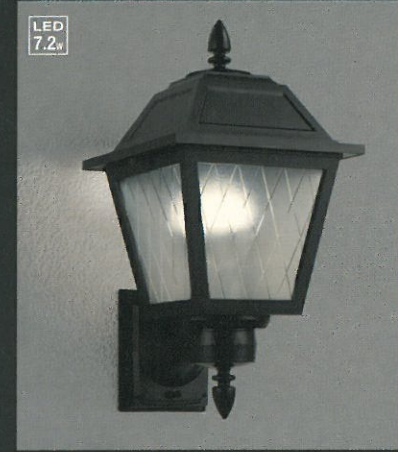

お薦め商品のご案内

9月20日発売

LED×ECO×DESIGN

ODELIC

電球形 LEDランプリーズ

NEW

PORCH LIGHT

OG 041 703LD 防雨型
 ¥16,275 (税抜¥15,500)
 LED電球ミニクリプトン形 (No.252B)
 ●プラスチック(マットシルバー色塗装)
 ●アクリル(乳白ガラス調ケン)
 ●巾110 高300 出110 0.6kg

OG 041 705LD 防雨型
 ¥16,275 (税抜¥15,500)
 LED電球ミニクリプトン形 (No.252B)
 ●プラスチック(マットウォームシルバー色塗装)
 ●アクリル(乳白ガラス調ケン)
 ●巾110 高300 出110 0.6kg

OG 041 702LD 防雨型
 ¥15,750 (税抜¥15,000)
 LED電球ミニクリプトン形 (No.252B)
 ●プラスチック(黒色)
 ●アクリル(乳白ガラス調ケン)
 ●巾110 高300 出110 0.6kg

OG 041 701LD 防雨型
 ¥15,750 (税抜¥15,000)
 LED電球ミニクリプトン形 (No.252B)
 ●プラスチック(オフホワイト色)
 ●アクリル(乳白ガラス調ケン)
 ●巾110 高300 出110 0.6kg

OG 041 704LD 防雨型
 ¥16,800 (税抜¥16,000)
 LED電球ミニクリプトン形 (No.252B)
 ●プラスチック
 (マットウォームシルバー色塗装・チーク色木調仕上)
 ●アクリル(乳白ガラス調ケン)
 ●巾110 高300 出110 0.6kg

OG 041 706LD 防雨型
 ¥16,800 (税抜¥16,000)
 LED電球ミニクリプトン形 (No.252B)
 ●プラスチック
 (マットウォームシルバー色塗装・エボニー色木調仕上)
 ●アクリル(乳白ガラス調ケン)
 ●巾110 高300 出110 0.6kg

OG 041 421LD 防雨型
 ¥15,225 (税抜¥14,500)
 LED電球一般形 (No.250D)
 ●プラスチック(タークブラウンメタリック色)
 ●プラスチック(模輸入)
 ●巾216 高414 出253 1.5kg
 別売ON-OFF(タイマー付)センサー対応:
 OA 075 753 (¥13,440(税込))