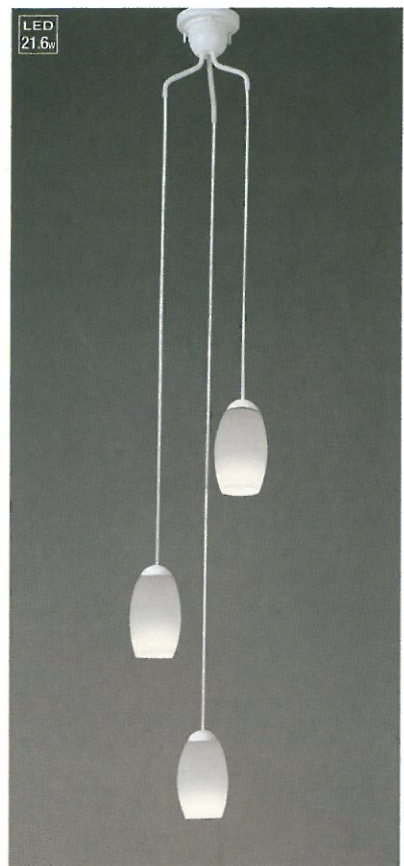

エクステリア LEDランプシリーズは裏面をご覧ください 

CEILING LIGHT

OC 079 331LD 簡易取付A
¥48,090 (税抜¥45,800)  
 LED電球一般形 (No.250D)
 ●鋼 (オフホワイト色塗装)
 ●ガラス (乳白ケン)
 ●コード調節器付
 ●径φ372 全高2,000 3.5kg
 電動昇降装置対応型

OC 079 783LD 簡易取付A
¥36,750 (税抜¥35,000)  
 LED電球一般形 (No.250D)
 ●鋼 (真鍮ブロンズメッキ)
 ●ガラス (ケン)
 ●コード調節器付
 ●径φ394 全高2,000 3.7kg
 電動昇降装置対応型

OC 079 784LD 簡易取付A
¥48,300 (税抜¥46,000)  
 LED電球一般形 (No.250D)
 ●鋼 (真鍮ブロンズメッキ)
 ●ガラス (ケン)
 ●コード調節器付
 ●径φ394 全高2,500 4.7kg
 電動昇降装置対応型

OL 013 201LD クイックD 
¥9,429 (税抜¥8,980)
 LED電球一般形 (No.250D)
 ●鋼 (オフホワイト色塗装)
 ●ガラス (乳白ケン)
 ●径φ130 高170 0.7kg

OL 013 229LD  
¥6,930 (税抜¥6,600)
 LED電球一般形 (No.250D)
 ●プラスチック (オフホワイト色)
 ●ガラス (ケン)
 ●径φ130 高165 0.9kg

OL 011 258LD 
¥19,950 (税抜¥19,000)
 LED電球一般形 (No.250D)
 ●ポリカーボネート (オフホワイト色)
 ●ポリカーボネート (乳白)
 ●巾126 長189 高175 0.8kg
 天井面取付専用 / 人感センサON-OFF型 / 換気扇50W1台まで運動可能

OL 013 374LD
¥9,429 (税抜¥8,980)
 LED電球ミニクリプトン形 (No.252B)
 ●ポリカーボネート (乳白)
 ●径φ123 高118 0.3kg

OL 013 379LD
¥16,275 (税抜¥15,500)
 LED電球ミニクリプトン形 (No.252B)
 ●ポリカーボネート (オフホワイト色)
 ●ポリカーボネート (乳白)
 ●巾123 長187 高133 0.5kg
 天井面取付専用 / 人感センサON-OFF型