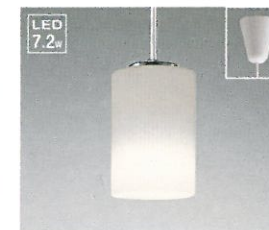

OC 006 657LD

¥71,400 (税抜¥68,000)

- LED電球一般形 (No.250D)
- 銅 (ホワイトブロンズメッキ)
- ガラス (乳白ケンリブ入)
- 径φ540 高203 5.5kg

8~10畳
簡易取付A
LED
43.2w

OL 013 226LD
¥11,340 (税抜¥10,800)

- LED電球一般形 (No.250D)
- 銅 (ホワイトブロンズメッキ)
- ガラス (乳白ケンリブ入)
- 径φ110 高183 0.8kg

傾45°

OP 034 297LD
¥12,075 (税抜¥11,500)

- LED電球一般形 (No.250D)
- 銅 (ホワイトブロンズメッキ)
- ガラス (乳白ケンリブ入)
- ワイヤー取納フレンジ付
- 径φ110 高175
- 全高970~1,270 1.0kg

引掛シーリング
傾60°
パーツ付

OB 018 252LD
¥13,650 (税抜¥13,000)

- LED電球一般形 (No.250D)
- 銅 (ホワイトブロンズメッキ)
- ガラス (乳白ケンリブ入)
- 巾110 高192 出163 1.0kg