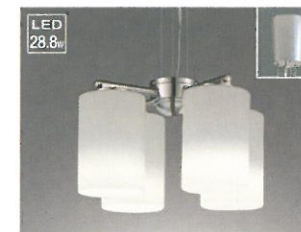

OC 006 657LD/OB 018 252LD

[実例番号002701_J01K]

OC 006 658LD
¥92,400 (税抜¥88,000)

- LED電球一般形 (No.250D)
- 銅 (ホワイトブロンズメッキ)
- ガラス (乳白ケンリブ入)
- 径φ660 高203 7.3kg

10~12畳
簡易取付A

OC 006 656LD
¥49,350 (税抜¥47,000)

- LED電球一般形 (No.250D)
- 銅 (ホワイトブロンズメッキ)
- ガラス (乳白ケンリブ入)
- 径φ440 高203 3.7kg

4.5~6畳
簡易取付A

OC 006 900LD
¥58,800 (税抜¥56,000)

- LED電球一般形 (No.250D)
- 銅 (ホワイトブロンズメッキ)
- ガラス (乳白ケンリブ入)
- ワイヤー取納フレンジ付
- 径φ360 高198
- 全高1,102~1,802 3.7kg

4.5~6畳
引掛シーリング

OC 006 655LD
¥48,300 (税抜¥46,000)

- LED電球一般形 (No.250D)
- 銅 (ホワイトブロンズメッキ)
- ガラス (乳白ケンリブ入)
- ワイヤー取納フレンジ付
- 径φ360 高198
- 全高1,102~1,802 3.0kg