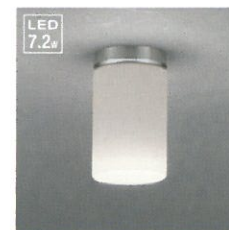

OC 006 657LD

¥71,400 (税抜¥68,000)

- LED電球一般形 (No.250D)
- 銅 (ホワイトブロンズメッキ)
- ガラス (乳白ケンリブ入)
- 径φ540 高203 5.5kg

8~10畳
簡易取付A
LED
43.2w

OL 013 226LD
¥11,340 (税抜¥10,800)

- LED電球一般形 (No.250D)
- 銅 (ホワイトブロンズメッキ)
- ガラス (乳白ケンリブ入)
- 径φ110 高183 0.8kg

傾45°

OP 034 297LD
¥12,075 (税抜¥11,500)

- LED電球一般形 (No.250D)
- 銅 (ホワイトブロンズメッキ)
- ガラス (乳白ケンリブ入)
- ワイヤー取納フレンジ付
- 径φ110 高175
- 全高970~1,270 1.0kg

引掛シーリング
傾60°
パーツ付

OB 018 252LD
¥13,650 (税抜¥13,000)

- LED電球一般形 (No.250D)
- 銅 (ホワイトブロンズメッキ)
- ガラス (乳白ケンリブ入)
- 巾110 高192 出163 1.0kg