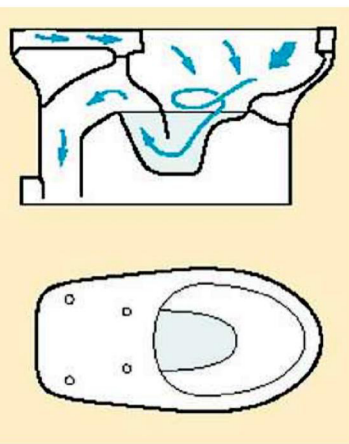

便座: M4

※写真はイメージです。組合せなどはお見積書をご確認ください。小物は付属していません。

防汚処理

汚れがさっと取れる 「サツとれる加工」

加工なし

加工あり

ご提案色柄

洗浄基本機能

洗浄方式

●ネオボルテックス式

渦巻き状に勢いよく水を流し汚物を排出。節水効果のある洗浄方式です。

仕様: ロータンク容量7リットル (大小切替付)

機能一覧

新開発「エコナビ」システム
入退室・室温変化を検知し
自動でエコ運転

使うとき瞬時に
約6秒で便座をあたためる
瞬間暖房便座

使うときだけ温水を
つくりムダを抑える
瞬間湯沸しシャワー

便ふたや本体を
ワンタッチで取り外せます
接合部もお掃除可能

シャワーの当たる位置を
お好みで前後に
5段階調節できます

継ぎ目や凹凸が少なく
お掃除しやすいカタチの
スムーズフォルム

男性小用時の
ポイントを照らす
エチケットポイント

ロータンクに
手洗いが付きます

中心からしっかり洗浄
継ぎ目がなく汚れにくい
ステンレスノズル

温水を流して
ノズルを99%除菌
ノズル除菌クリーニング

便ふたが閉まるまで
トイレの3大臭を除去
お出迎えオート脱臭

操作のしやすさを追及
点字ボタンも採用した
UDリモコン

トイレアクセサリ

タオルリング

ペーパーホルダー

ワンハンドカット機能

紙切板を押さえることなくペーパーを掴み上げるだけでカットできます