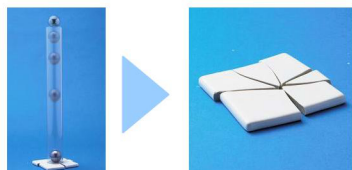

※写真はイメージです。組合せ・サイズなどはお見積書をご確認ください。

ご提案扉柄

ホワイト

扉の開閉がしやすい幅広タイプの取っ手。タオルなども掛けられます。

キャビネット

420mm

本体キャビネットは奥行き420mmのコンパクト設計です。

洗面ボールの成型精度が高いので、スッキリ納まります。

洗面ボール

割れにくい人造大理石を採用。  
衝撃に強い洗面ボールです。

人造大理石なので、陶器製（弊社従来品）に比べて割れにくくなりました。

※弊社基準に基づき行った実験結果であり、製品の耐久性を保证するものではありません。

水栓周りには洗面小物が置けます。

扉柄バリエーション

扉柄A

ホワイト

扉柄B

ブルー（鏡面）

ピンク（鏡面）

※扉柄AとBは価格が異なります。

ミラー

1面鏡 パナボールタイプ。洗面ボールと調和したストレート形状です。

使いやすさにこだわったシンプルなデザイン。化粧小物などが置けるスタイリッシュなトレイです。

水栓

コンパクトで水はねしにくいシングルレバーシャワー。洗髪時は60mmリフトアップでき、両手が使えます。

シャワーと整水の切り替えが可能です。