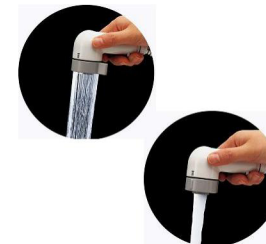

※写真はイメージです。組合せ・サイズなどはお見積書をご確認ください。

ご提案扉柄

ホワイト

扉の開閉がしやすい幅広タイプの取っ手。タオルなども掛けられます。

キャビネット

420mm

本体キャビネットは奥行き420mmのコンパクト設計です。

洗面ボールの成型精度が高いので、スッキリ納まります。

洗面ボール

割れにくい人造大理石を採用。  
衝撃に強い洗面ボールです。

人造大理石なので、陶器製（弊社従来品）に比べて割れにくくなりました。

※弊社基準に基づき行った実験結果であり、製品の耐久性を保证するものではありません。

水栓周りには洗面小物が置けます。

扉柄バリエーション

扉柄A

ホワイト

扉柄B

ブルー（鏡面）

ピンク（鏡面）

※扉柄AとBは価格が異なります。

ミラー

1面鏡 パナボールタイプ。洗面ボールと調和したストレート形状です。

使いやすさにこだわったシンプルなデザイン。化粧小物などが置けるスタイリッシュなトレイです。

水栓

コンパクトで水はねしにくいシングルレバーシャワー。洗髪時は60mmリフトアップでき、両手が使えます。

シャワーと整水の切り替えが可能です。