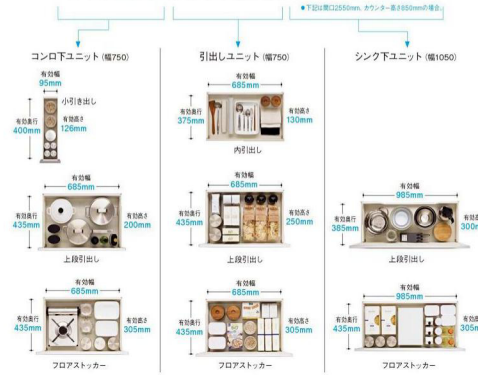

※画像はイメージです。組合せなどはお見積書をご確認ください。

扉柄バリエーション

VP20シリーズ(木目)

アルペロブラック[PV] アルペロホワイト[PF]

VE20シリーズ(木目)

エクセルダーク柄[ED] エクセルライト柄[EL]

エクセルミディアム柄[EM] エクセルホワイト柄[EF]

VL20シリーズ(単色)

ブラウン[LM] オレンジ[LE] ベージュ[LB]

ネイビー[LC] オリーブグリーン[LZ] ビューティホワイト[LW]

ファインレッド[LD] モーブグレー[LJ]

フロアユニット

■スライドタイプ

カウンター

ステンレスカウンター
エンボス柄

水栓金具

混合水栓
操作しやすいビッグレバー。物の落下による吐水を防ぐ上げ吐水です。

シンク

スキマレスシンク
ステンレスMタイプ

排水部も継ぎ目がないのでお手入れが簡単です。

隙間がなく汚れの溜まりにくいシンクです。

レンジフード

シロココファン
ブラック色

汚れを落としやすい撥水性塗装のフィルターです。(色は黒色)

調理機器

IHクッキングヒーター

「光・揚げ物温度調節」機能搭載。温度検知機能がアップし、フライパンや小鍋で揚げ物ができます。

仕様・特長

キッチンボード
ネオナイフ柄
ホワイト

最高等級
F☆☆☆☆

低ホルムアルデヒド対策
使用面積制限を受けない、最高等級F☆☆☆☆の商品です。

静かにゆっくり閉まるソフトクロージ
ング機構です。