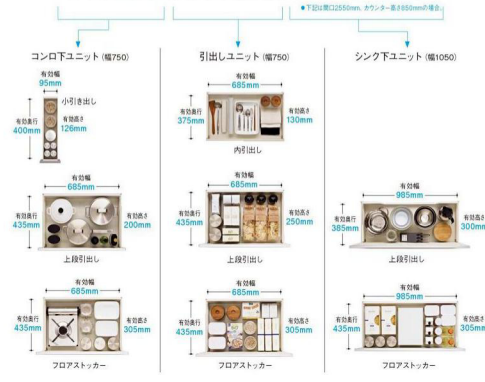

※画像はイメージです。組合せなどはお見積書をご確認ください。

扉柄バリエーション

VP20シリーズ(木目)

アルペロブラック[PV] アルペロホワイト[PF]

VE20シリーズ(木目)

エクセルダーク柄[ED] エクセルライト柄[EL]

エクセルミディアム柄[EM] エクセルホワイト柄[EF]

VL20シリーズ(単色)

ブラウン[LM] オレンジ[LE] ベージュ[LB]

ネイビー[LC] オリーブグリーン[LZ] ビューティホワイト[LW]

ファインレッド[LD] モーブグレー[LJ]

フロアユニット

■スライドタイプ

カウンター

ステンレスカウンター  
エンボス柄

水栓金具

混合水栓  
操作しやすいビッグレバー。物の落下による吐水を防ぐ上げ吐水です。

シンク

スキマレスシンク  
ステンレスMタイプ

排水部も継ぎ目がないのでお手入れが簡単です。

隙間がなく汚れの溜まりにくいシンクです。

レンジフード

シロココファン  
ブラック色

汚れを落としやすい撥水性塗装のフィルターです。(色は黒色)

調理機器

IHクッキングヒーター

「光・揚げ物温度調節」機能搭載。温度検知機能がアップし、フライパンや小鍋で揚げ物ができます。

仕様・特長

キッチンボード  
ネオナイブ柄  
ホワイト

最高等級  
F☆☆☆☆

低ホルムアルデヒド対策  
使用面積制限を受けない、最高等級F☆☆☆☆の商品です。

静かにゆっくり閉まるソフトクロージ  
ング機構です。