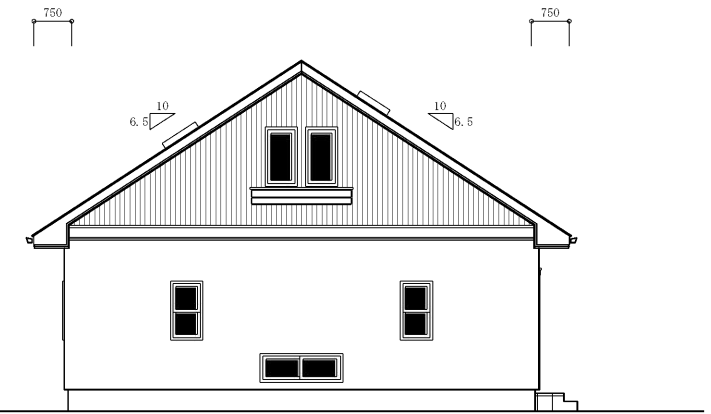

岩沼市三軒茶屋復興住宅 展示場

南側 立面図

西側 立面図

1階 平面図

2階 平面図

建築面積	91.09㎡	27.50坪
1階床面積	80.18㎡	24.20坪
2階床面積	30.63㎡	9.25坪
延床面積	110.81㎡	27.50坪

岩沼市三軒茶屋復興住宅
展示場