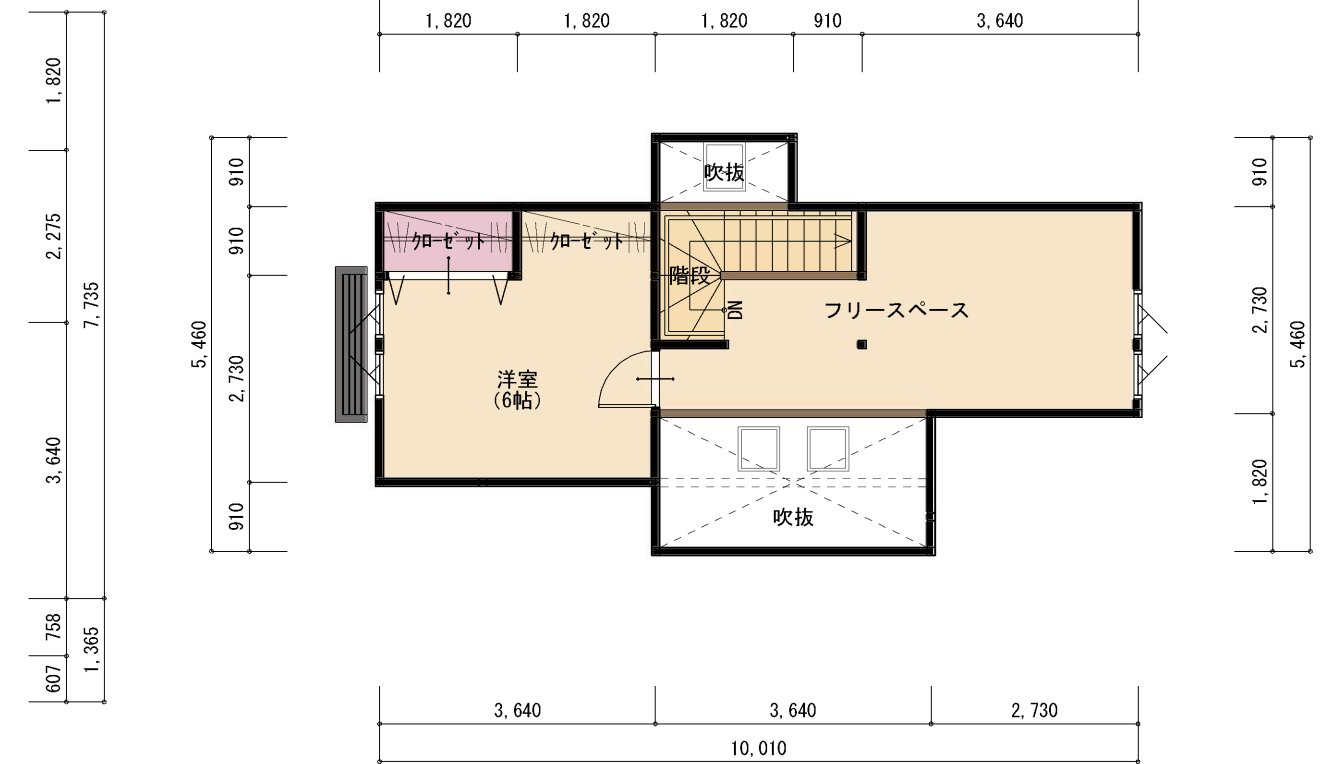

岩沼市三軒茶屋復興住宅 展示場

南側 立面図

西側 立面図

1階 平面図

2階 平面図

建築面積	91.09㎡	27.50坪
1階床面積	80.18㎡	24.20坪
2階床面積	30.63㎡	9.25坪
延床面積	110.81㎡	27.50坪

岩沼市三軒茶屋復興住宅
展示場