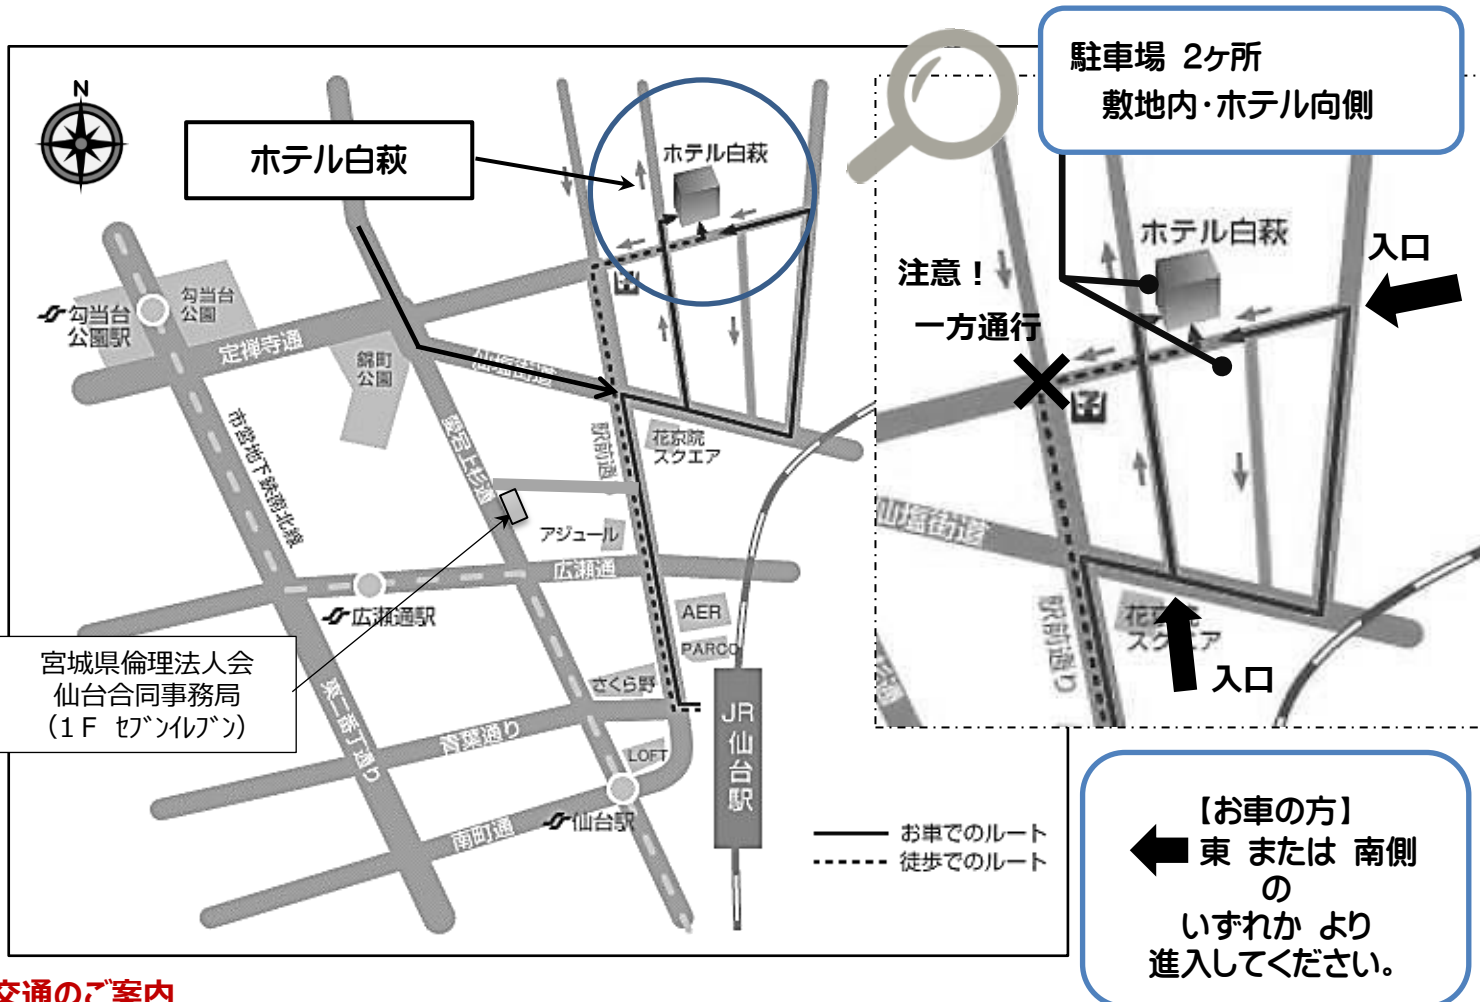

仙台広瀬倫理法人会

平成27年8月より モーニングセミナー会場が変更になります。

公立学校共済組合仙台宿泊所 **ホテル白萩**

〒980-0012 仙台市青葉区錦町 2-2-19 Tel 022(265)3411 Fax 022(265)3462

チェックイン 15:00～ チェックアウト 10:00

交通のご案内

- **お車** (駐車場無料) ⇒ 東北自動車道 仙台宮城インターから約 20 分
⇒ 仙台東部道路 仙台東インターから約 30 分
- **JR** (仙台駅西口より) ⇒ 徒歩 15 分、車で 5 分
- **地下鉄** (市営南北線) ⇒ 仙台駅より徒歩 15 分、車で 5 分
⇒ 勾当台公園駅より徒歩 15 分、車で 5 分
- **仙台市営バス** ⇒ 仙台駅前 17 番のりば乗車 花京院シルバーセンター前下車徒歩 3 分
「100 円パッ区」エリア内ですので大変便利です。
- **飛行機** ⇒ 仙台空港アクセス鉄道で JR 仙台駅まで約 25 分 (最短 17 分)
JR 仙台駅西口より徒歩 15 分、車で 5 分