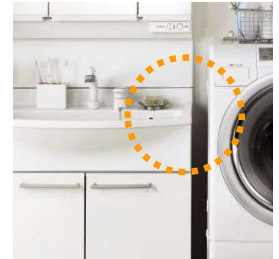

洗面ドレッシング MX洗面ドレッシング W750 1面鏡 ホワイト

件名 リ・アースマンション物件

1階 洗面所

提案No

※画像はイメージです。組合せなどはお見積書をご確認ください。

ご提案扉柄

ホワイト

キャビネット

本体キャビネットは奥行き420mmのコンパクト設計です。

洗面ボールの成型精度が高いので、スッキリ納まります。

洗面ボール

割れにくい人造大理石を採用。衝撃に強い洗面ボールです。

人造大理石なので、陶器製（弊社従来品）に比べて割れにくくなりました。

※弊社基準に基づき行った実験結果であり、製品の耐久性を保证するものではありません。

水栓周りには洗面小物が置けます。

水栓

コンパクトで水はねしにくいシングルレバーシャワー。洗髪時はリフトアップでき、両手が使えます。

扉柄バリエーション

扉柄A

ホワイト

ミラー

ヒーターレスでもりにくいミラー『くもりシャット!』

電気代ゼロで、全面クリア。新感覚のミラーです。鏡の表面に、吸水性・親水性のある膜をコーティング。一部分しか効果のなかった従来品に対し、全面がくもりにくいいため、お風呂上がりも鏡はいつもクリア。電気代もかからないので経済的です。

※3面鏡の場合センターのみの仕様です。

1面鏡
パルック蛍光灯タイプ。洗面ボールと調和したストレート形状です。

使いやすさにこだわったシンプルなデザイン。化粧小物などが置けるスタイリッシュなトレイです。