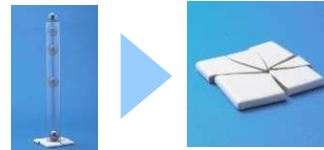

本体キャビネットは奥行き420mmのコンパクト設計です。

洗面ボールの成型精度が高いので、スッキリ納まります。

洗面ボール

割れにくい人造大理石を採用。衝撃に強い洗面ボールです。

人造大理石なので、陶器製（弊社従来品）に比べて割れにくくなりました。

※弊社基準に基づき行った実験結果であり、製品の耐久性を保证するものではありません。

水栓周りには洗面小物が置けます。

水栓

コンパクトで水はねしにくいシングルレバーシャワー。洗髪時はリフトアップでき、両手が使えます。

扉柄バリエーション

扉柄A

ホワイト

ミラー

ヒーターレスでもりにくいミラー『くもりシャット!』

電気代ゼロで、全面クリア。新感覚のミラーです。鏡の表面に、吸水性・親水性のある膜をコーティング。一部分しか効果のなかった従来品に対し、全面がくもりにくいいため、お風呂上がりも鏡はいつもクリア。電気代もかからないので経済的です。

※3面鏡の場合センターのみの仕様です。

1面鏡
パルック蛍光灯タイプ。洗面ボールと調和したストレート形状です。

使いやすさにこだわったシンプルなデザイン。化粧小物などが置けるスタイリッシュなトレイです。