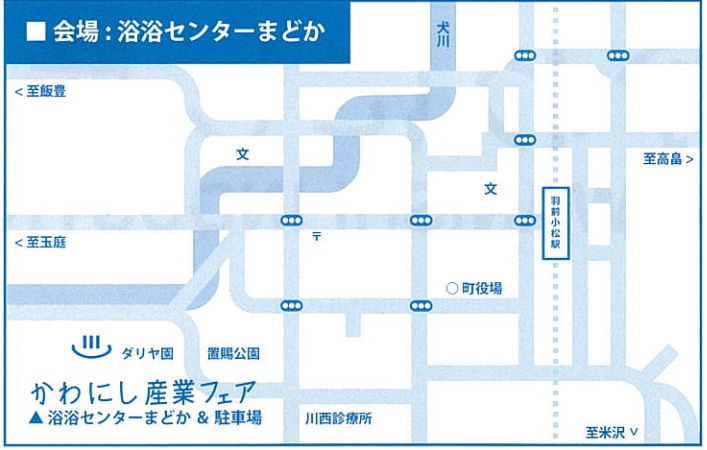

かわにしの【食・産物】

- 米沢牛の販売
○米沢牛ステーキなど
- ご当地グルメ委員会の出店
○米沢牛煮込み 川西風
- 町内農産物・特産品の直売
○出展者
あっさり/菊大塚もち加工センター/置賜農業高校/
（株）カイモ総合商事/勝子加工所/黒ベコステキ屋/
神戸屋/ご当地グルメ委員会/幸子ばあちゃんの漬物/
鈴木園芸/玉庭農産物加工センター/東沢夢工房/
まっ直ぐ屋/もちや/浴浴センターまどか（五十音順）

かわにしの【技】

- かわにし工業展
○三菱鉛筆（株）山形工場
-商品の展示
○（株）斎藤ツキストドリル製作所
-製品の展示
○川西町建設組合
-全国技能大会出店作品展示
-住宅写真パネル展示
-実演「匠の技」（木材カンナかけ、畳の制作）
-「匠の技」体験（木材カンナかけ）
-畳関係（新畳・表替・裏返し）
- 住宅相談会（川西町商工会工業部会）
新築、リフォーム相談（各種支援、補助制度の紹介など）

■タイムテーブル

- ▶9:00 - オープニングセレモニー
- ▶9:15 - 愛の武将隊の演武
- ▶10:00 ごろ - ピアノトリオ「latte」生演奏
- ▶11:30 - 絵画コンクール表彰式
- ▶12:45 - ダリヤアレンジ体験

みんなが主役の特別企画

- 絵画コンクール発表
テーマは、ダリヤや家族。
色鉛筆で描いた絵画の数々が展示（まどか大広間にて）
- 小人の部（小学生まで）
- 一般の部（中学生～一般）
- 賞品は、三菱鉛筆製品
- まどかによる「特別メニュー」の提供
- かわにし観光案内ブース
- ピアノトリオ「latte」による生演奏