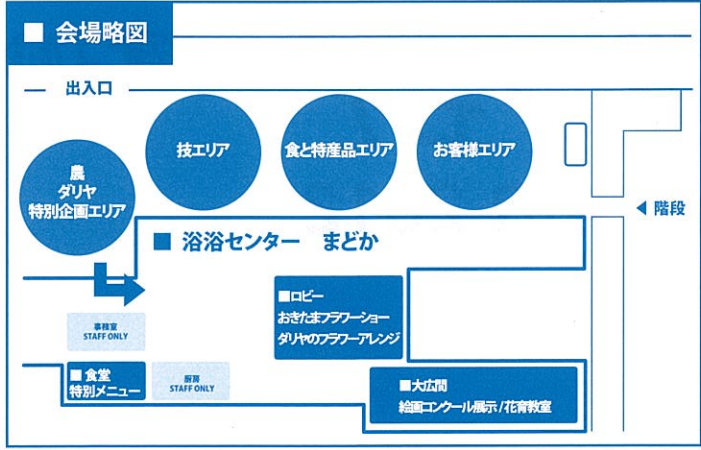

かわにしの【食・産物】

- 米沢牛の販売
○米沢牛ステーキなど
- ご当地グルメ委員会の出店
○米沢牛煮込み 川西風
- 町内農産物・特産品の直売
○出展者
あっさり/菊大塚もち加工センター/置賜農業高校/
（株）カイモ総合商事/勝子加工所/黒ベコステキ屋/
神戸屋/ご当地グルメ委員会/幸子ばあちゃんの漬物/
鈴木園芸/玉庭農産物加工センター/東沢夢工房/
まっ直ぐ屋/もちや/浴浴センターまどか（五十音順）

かわにしの【技】

- かわにし工業展
○三菱鉛筆（株）山形工場
-商品の展示
○（株）斎藤ツキストドリル製作所
-製品の展示
○川西町建設組合
-全国技能大会出店作品展示
-住宅写真パネル展示
-実演「匠の技」（木材カンナかけ、畳の制作）
-「匠の技」体験（木材カンナかけ）
-畳関係（新畳・表替・裏返し）
- 住宅相談会（川西町商工会工業部会）
新築、リフォーム相談（各種支援、補助制度の紹介など）

■タイムテーブル

- ▶9:00 - オープニングセレモニー
- ▶9:15 - 愛の武将隊の演武
- ▶10:00 ごろ - ピアノトリオ「latte」生演奏
- ▶11:30 - 絵画コンクール表彰式
- ▶12:45 - ダリヤアレンジ体験

みんなが主役の特別企画

- 絵画コンクール発表
テーマは、ダリヤや家族。
色鉛筆で描いた絵画の数々が展示（まどか大広間にて）
- 小人の部（小学生まで）
- 一般の部（中学生～一般）
- 賞品は、三菱鉛筆製品
- まどかによる「特別メニュー」の提供
- かわにし観光案内ブース
- ピアノトリオ「latte」による生演奏