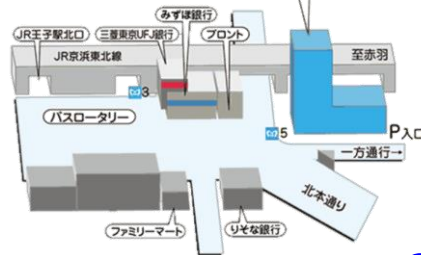

◎ところ : 北とぴあ 第2研修室
東京都北区王子1-11-1 TEL 03-5390-1100

◎参加費 : **ワークショップ 無料** (要申込 先着30名程度)
キャリア個別相談 無料 (当日申込可 先着10名)

JR京浜東北線王子駅2分
地下鉄南北線王子駅直結

北とぴあ
〒114-8503
東京都北区王子1-11-1

【主催】キャリアネットワーク <http://careernetwork.jp>