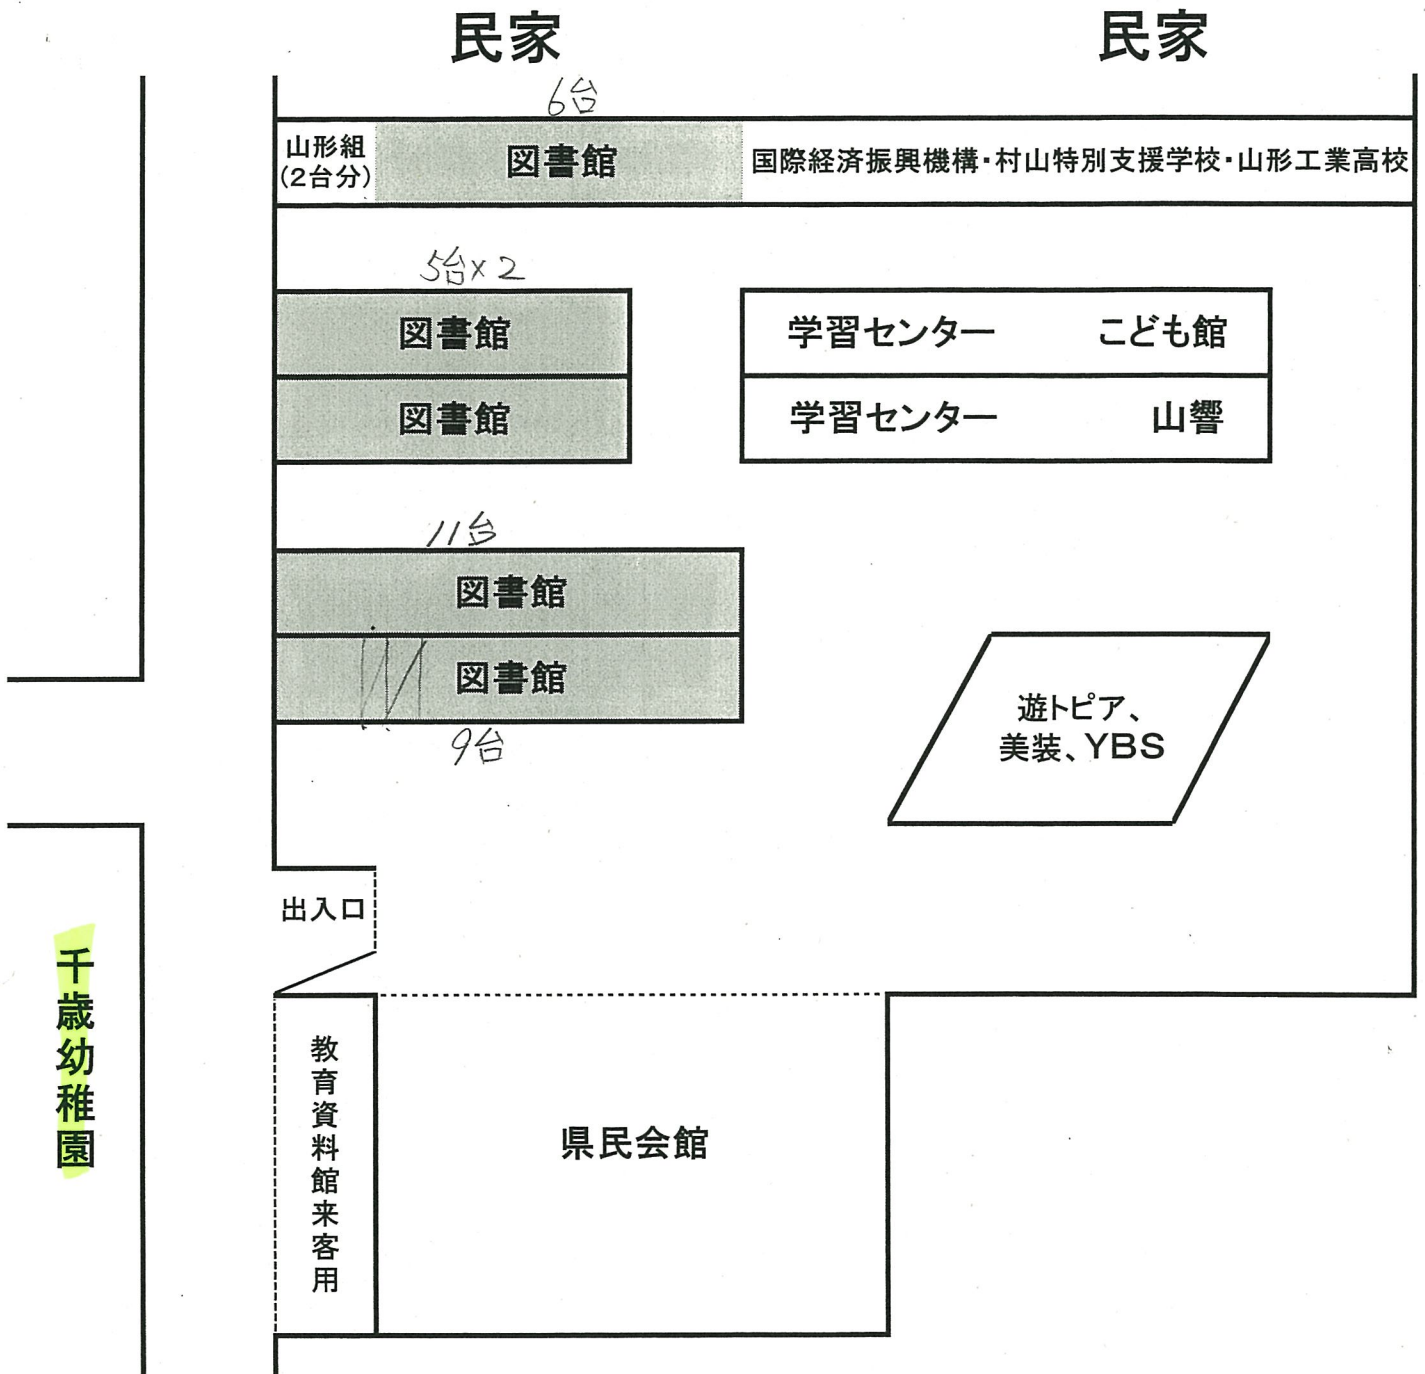

スタッフ駐車場

1 遊学館（県立図書館）等の駐車場

- ・ 夕方17時30分頃から従事するスタッフの駐車場として利用
- ・ 出入口に「夜間施設中17時30分～」の看板があるが、夜間駐車可能
- ・ 出入口から入って、左側の図書館職員用の駐車場に駐車のこと。
- ・ 左奥の民家に隣接する場所に駐車する場合は、民家側に向かって前向きに駐車すること。

※右側は洗心庵駐車場のため駐車不可

←このQRコードを
ケータイやスマホで開
けると、いま見ている地
図をすぐ表示できま
す。

Mapion

ここにです。

職員駐車場指定図

◎許可証は許可車両のフロントガラスから見える場所に提示願います。

◎民家に隣接する場所に駐車する場合、民家側に向かって前向きに駐車願います。

◎夜間の駐車はご遠慮願います。