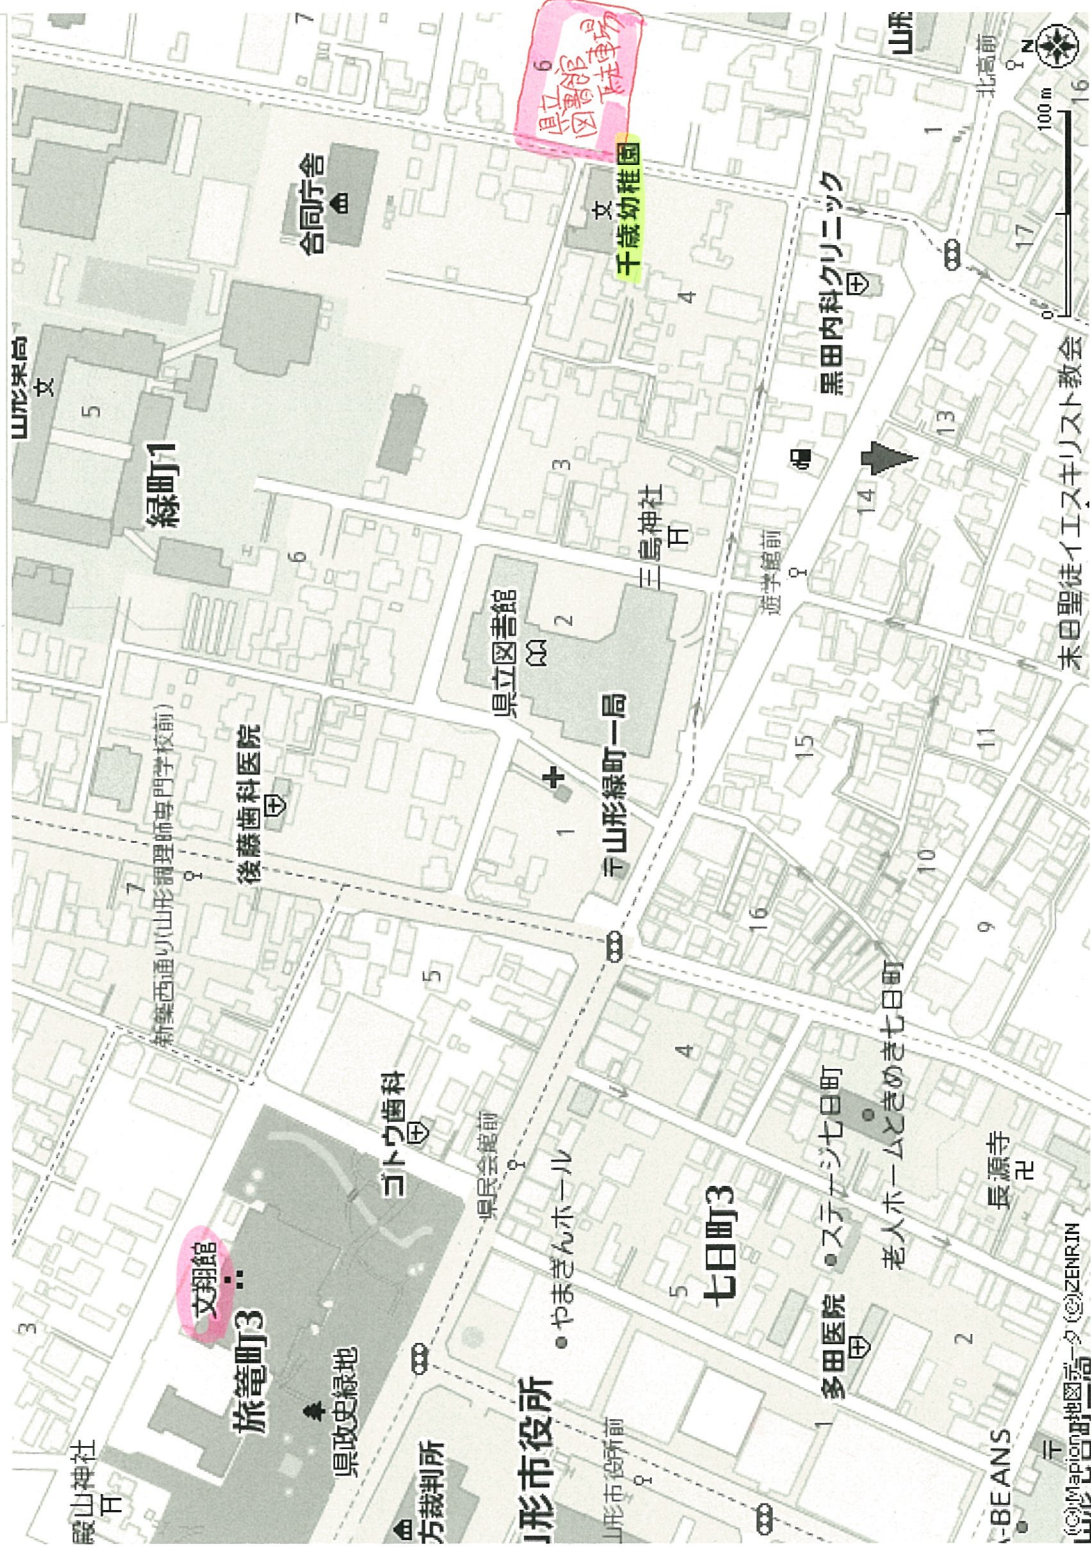

スタッフ駐車場

1 遊学館（県立図書館）等の駐車場

- ・ 夕方17時30分頃から従事するスタッフの駐車場として利用
- ・ 出入口に「夜間施設中17時30分～」の看板があるが、夜間駐車可能
- ・ 出入口から入って、左側の図書館職員用の駐車場に駐車のこと。
- ・ 左奥の民家に隣接する場所に駐車する場合は、民家側に向かって前向きに駐車すること。

※右側は洗心庵駐車場のため駐車不可

←このQRコードを
ケータイやスマホで開
けると、いま見ている地
図をすぐ表示できま
す。

Mapion

ここにです。

職員駐車場指定図

◎許可証は許可車両のフロントガラスから見える場所に提示願います。

◎民家に隣接する場所に駐車する場合、民家側に向かって前向きに駐車願います。

◎夜間の駐車はご遠慮願います。