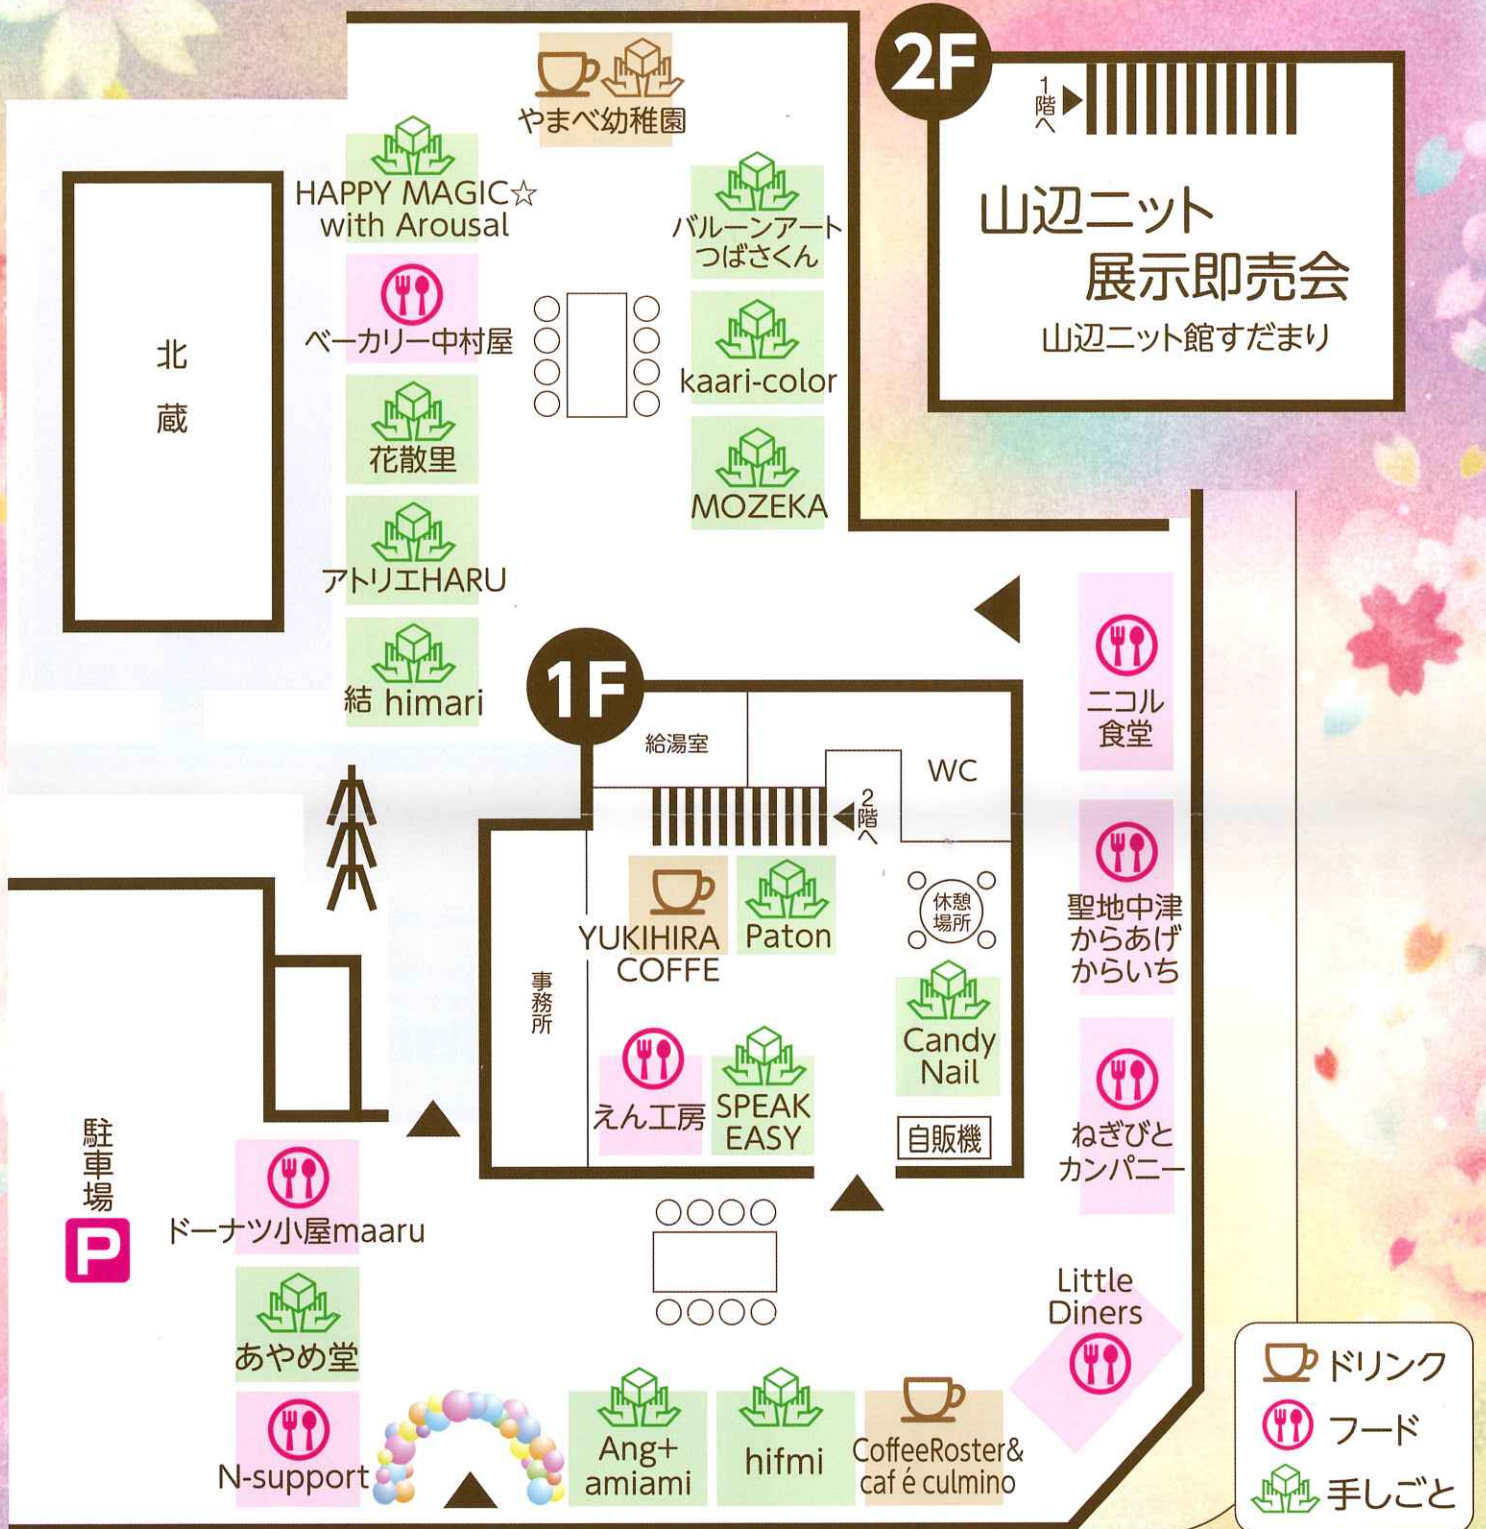

場所 ふるさと交流センター あがらっしゃい

2017 日
3/26

10:00~16:00

ア—ゴとがまちに出会う場所
どうぞあがらっしゃい!

ひなマルシェ

ひなマルシェ

★出店者紹介は
こちらをご覧ください!

<https://www.facebook.com/events/1837199223204777/>

●お問い合わせ先

山辺町ふるさと資料館

〒990-0301 山形県東村山郡山辺町大字山辺208番地の1
TEL023-664-5033 FAX023-664-5377

●主催/やまのべ雛飾り実行委員会
●協賛/山辺町・山辺町観光協会・山辺町教育委員会

Designed by あやめ堂