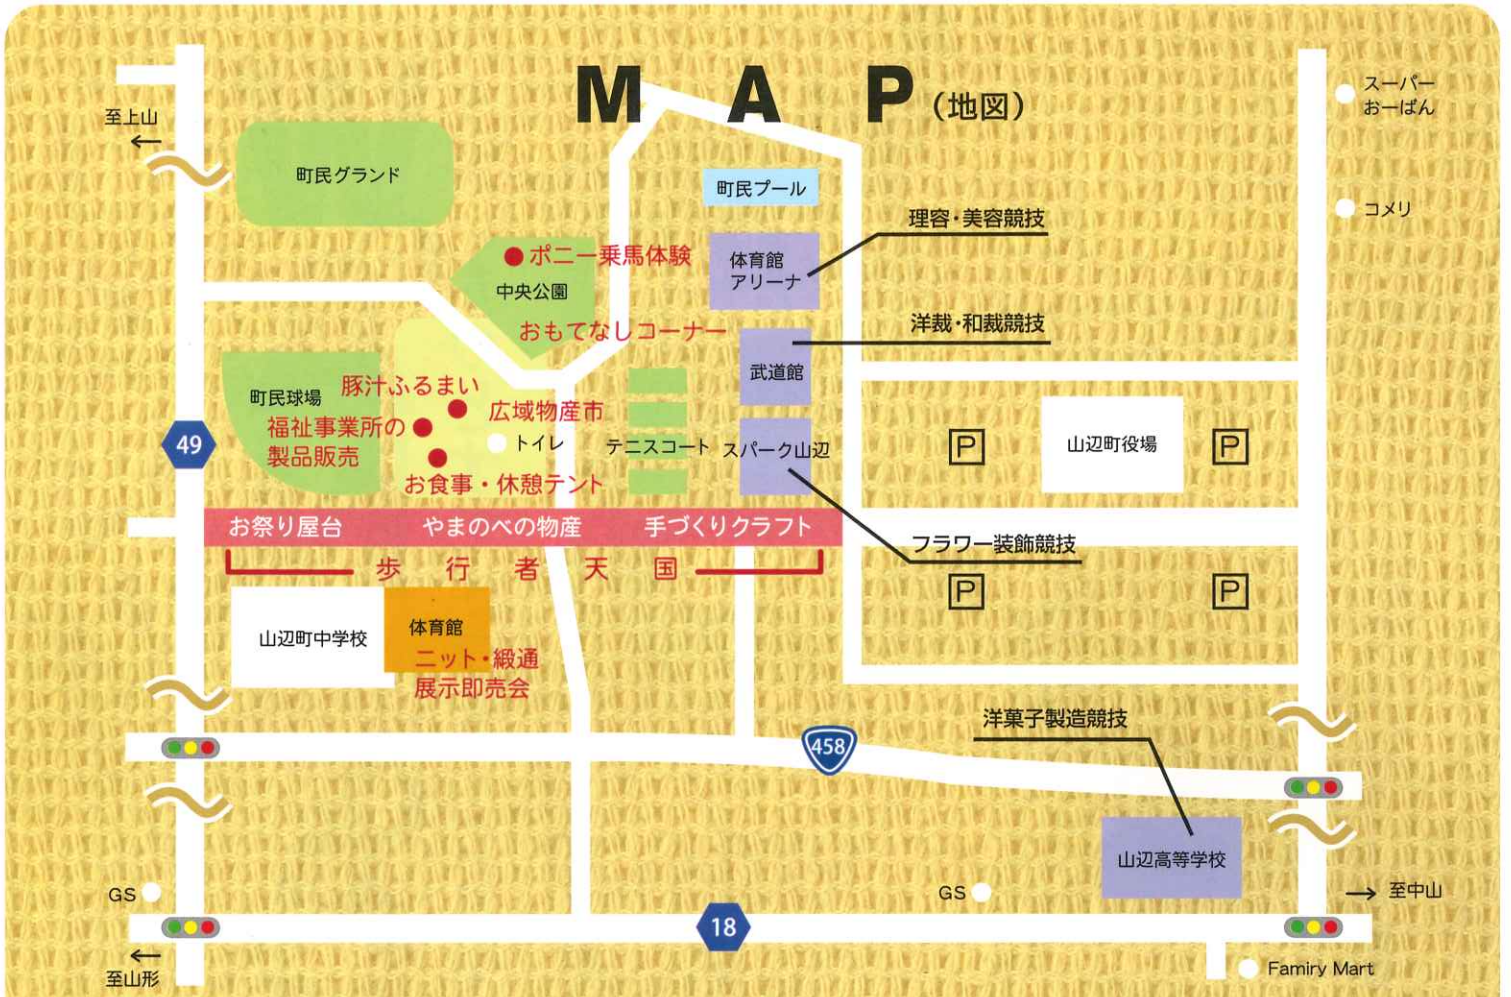

やまがた  
技能五輪  
アビリンピック  
2016

山辺会場併設イベント

10/22 土  
2016

場所 / 山辺町役場～山辺中学校前通り  
(歩行者天国)・中央公園駐車場

9:00～17:00

地元&広域  
物産展

- やまのべの物産
- 近隣市町の物産展  
東根市・尾花沢市・朝日町・大江町・中山町
- 福祉事業所の製品販売
- 楽しいお祭り屋台

おもてなし  
ふるまい  
コーナー

～山辺中学校体育館にて～  
9:00～、演奏は20分程度づつ

食と技の  
WANWAN  
SAKAKA  
祭  
in  
やまのべ

うまいものとしてききな手しごとや物産品が集結。

● 詳しい情報、お問い合わせは  
山辺町産業課 (TEL 023-667-1106)

主催 / やまがた技能五輪 2016 山辺町会場併催事業実行委員会

# わ W A ン N S ざ A K かわ

やまがた技能五輪山辺会場周辺にうまいものや物産品、手しごと品が集結。  
競技も見てイベントを丸一日たっぷり楽しんじゃおう！

## SCHEDULE (日程)

	9:00	14:00	15:00	17:00
技能五輪競技	9:30	14:45		
	9:45			
	9:20		16:15	
中央公園 駐車場 エリア	舞米豚とん汁ふるまい 広域物産展・福祉事業所製品販売 ポニー乗馬体験			
歩行者天国 エリア	やまのべの物産・手づくり製品店 みはらしクラフトミュージアム 楽しいお祭り屋台			
山辺中学校 体育館	9:20 ニット・緞通展示即売会			