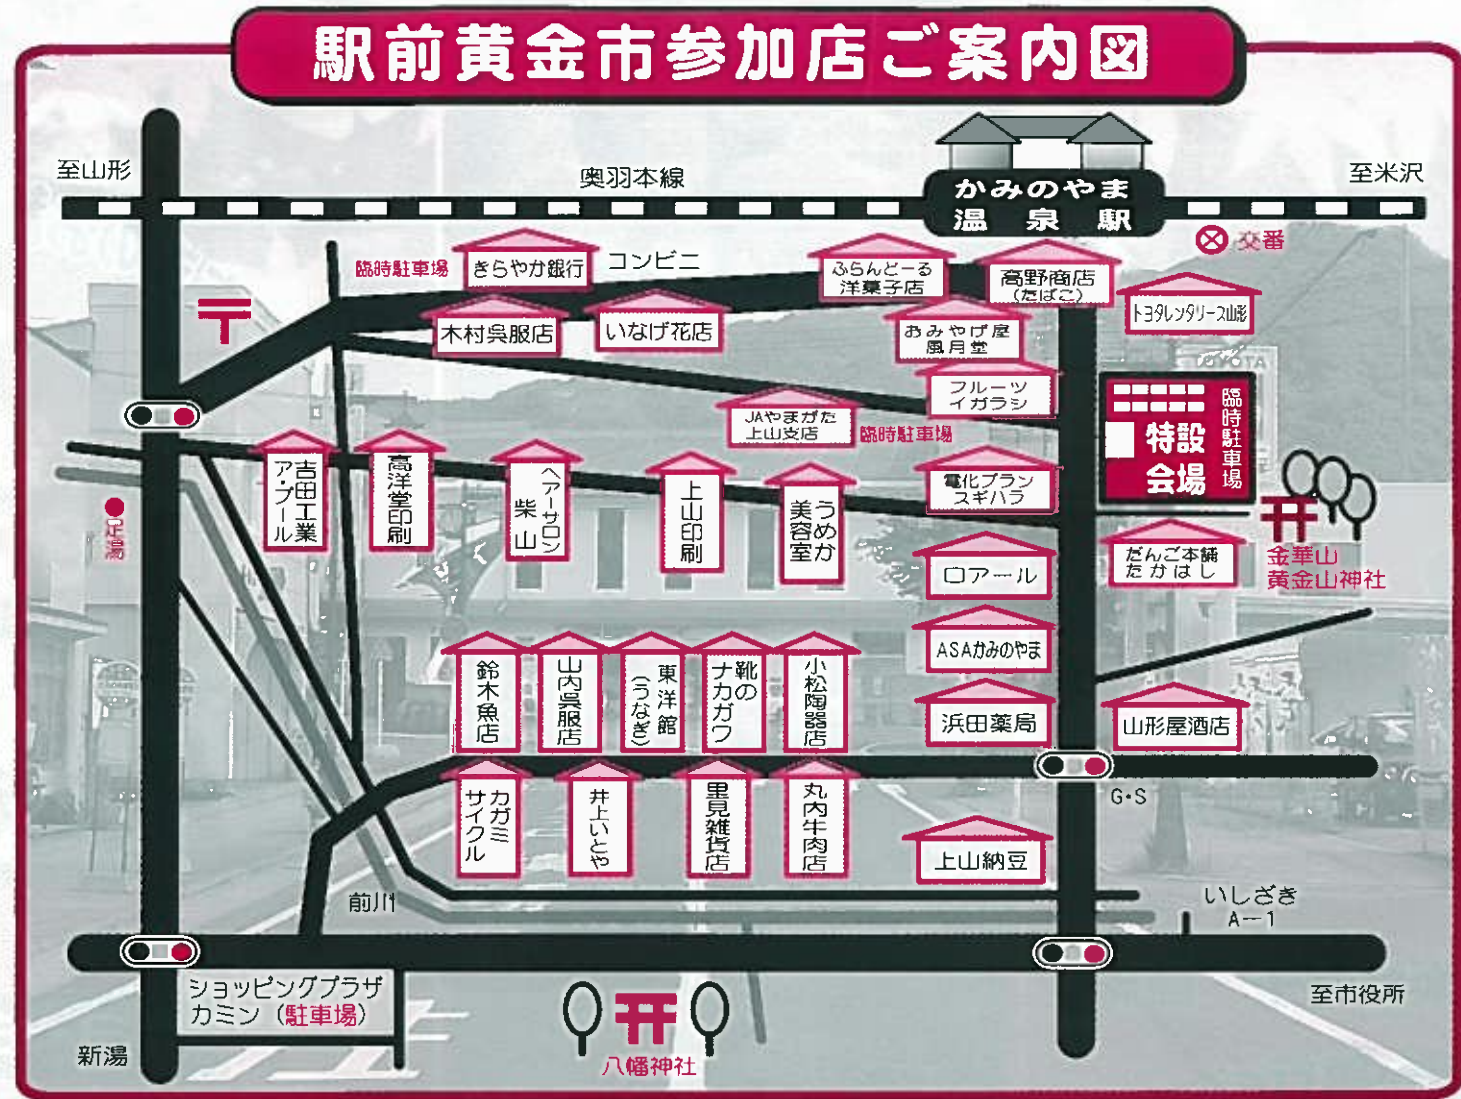

冬

大商業祭

日時: **10月3日(土)**
10:00~15:00

場所: **旧駅前山交バスターミナル**

開会式: **9:50**
10:00 上山太鼓囃子 鼓流

駐車場: **会場奥・きらやか銀行さん**
JAやまがたさん・カミンさん

駅前黄金市の由来
 かみのやま温泉駅前にある
 矢来地区の神社でもあり、
 商売繁盛の神様でもありま
 す『金華山 黄金山神社』
 の黄金をとり、駅前商店会
 と出店参加店の商売繁盛を
 願って名付けられました。

スタンプラリー・スタンプ欄
(※スタンプは各店1つまでとなります。会場との重複は可能です。)

1 商店街	2 商店街	3 商店街 or イベント会場
----------	----------	--------------------------

水ヨーヨーつり
参加券

いなげ花店
1,050円以上お買い上げのお客様に
花キュービットボールペン1本プレゼント

ヘアサロン 柴山
お肌つるつる!!シェービング(顔剃り)、
マッサージ付き!!ぜひ当店へ!!

高洋堂 印刷
やっぱり地元!いざという時に早くて安心印刷

ア・プール (吉田工業)
住宅用火災警報器
取付 1カ所 **5,000円!**

鈴木魚店
すじこ 5,000円の品 → **4,000円!**

山内呉服店
和装のご用命はどうぞ当店に

東洋館
創業95年味自慢 鰻蒲焼

靴のナカガワ
男女サンダル ¥1,300円の品
当日会場にて **¥980!**

小松陶器店
店内全品 2割引!!

おみやげ屋 風月堂
☆限定30個!!山形発♪生キャラメル

ふらんどーる洋菓子店
〈自然の恵みと遊の心〉
秋の味覚 果実の山から…

トヨタレンタリース山形
乗りたい時に乗りたいクルマ

JAやまがた上山支店
地域とフードコミュニケーション

電化プラン・スギハラ
さらに明るい省エネランプ ワンコインまつり!

うめか美容室
先着10名様 ¥1,500カット

上山印刷
ご注文頂いた方会場にてアメつかみどり

ロアール
店内全品 1割引

ASAかみのやま
朝日新聞7日間無料お試し実施中
おキャッチ